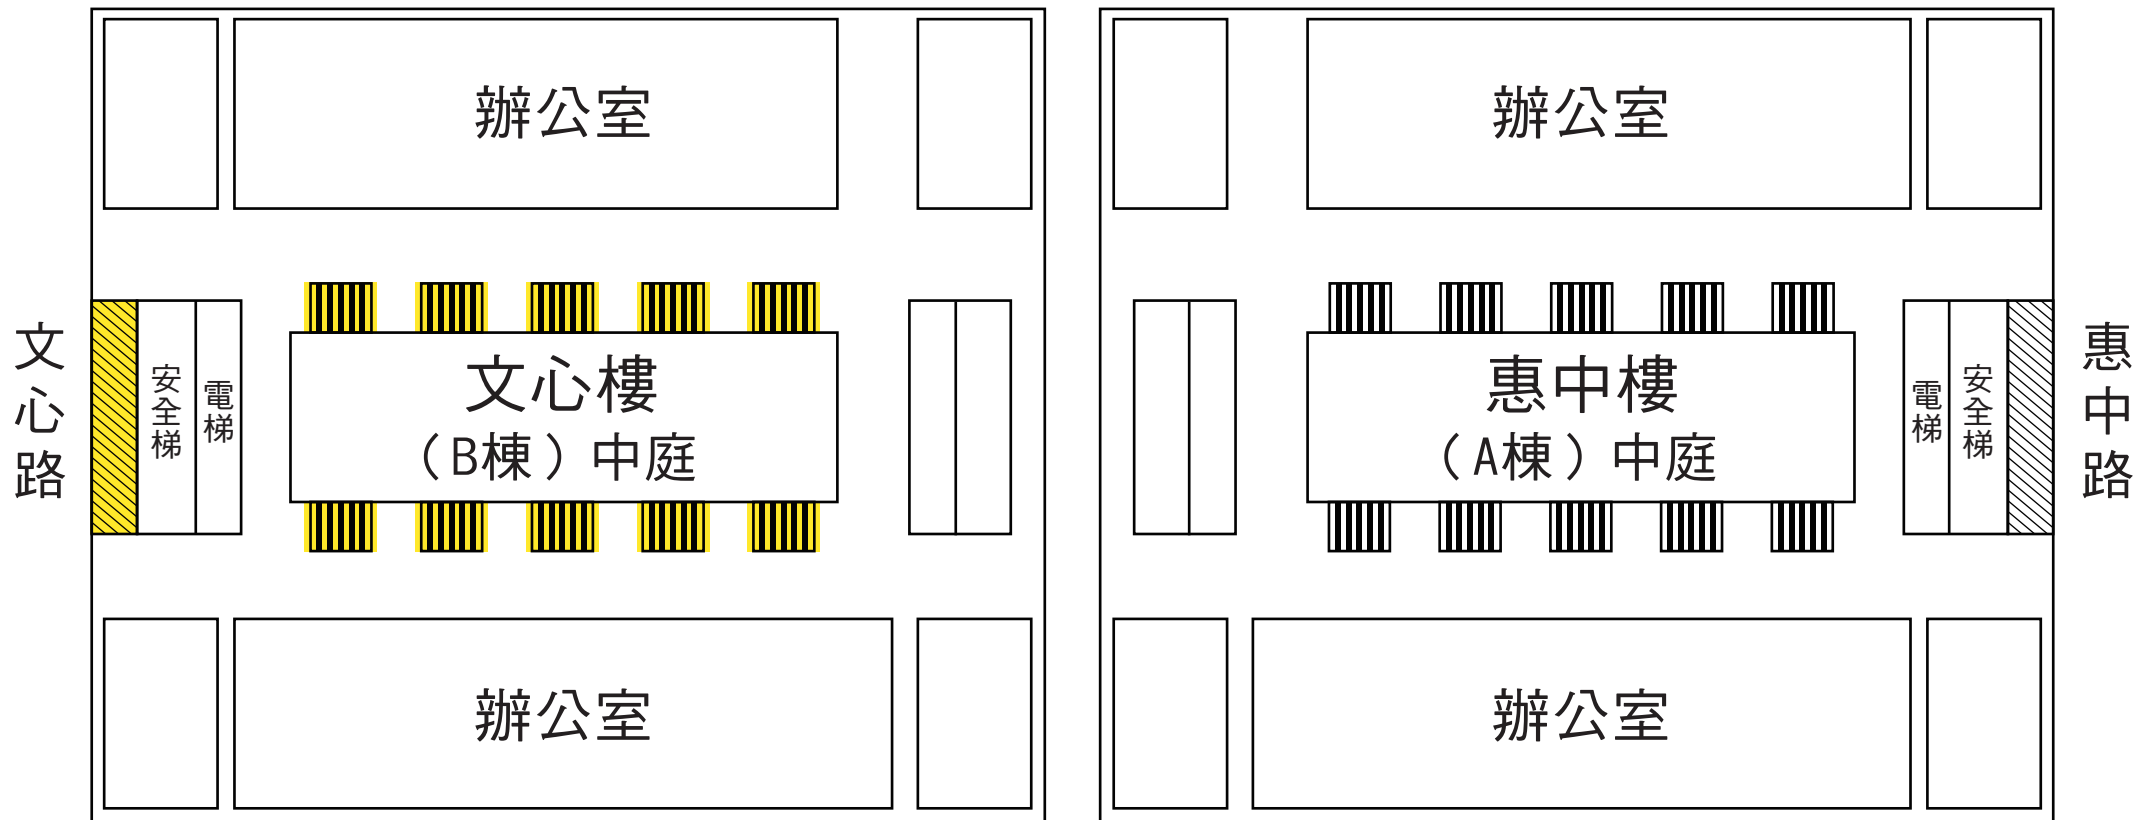

五樓

(展覽空間如黃色區塊所示)

 大展櫃 (高179cmx寬720cmx深60cm)

 小展櫃 (高70cmx寬45cmx深45cm)

 中展櫃 (高70cmx寬105cmx深45cm)

六樓

大展櫃 (高179cmx寬720cmx深60cm)

小展櫃 (高70cmx寬45cmx深45cm)

中展櫃 (高70cmx寬105cmx深45cm)

七樓

大展櫃 (高179cmx寬720cmx深60cm)

小展櫃 (高70cmx寬45cmx深45cm)

中展櫃 (高70cmx寬105cmx深45cm)

八樓

大展櫃 (高179cmx寬720cmx深60cm)

小展櫃 (高70cmx寬45cmx深45cm)

中展櫃 (高70cmx寬105cmx深45cm)

九樓

大展櫃 (高179cmx寬720cmx深60cm)

小展櫃 (高70cmx寬45cmx深45cm)

中展櫃 (高70cmx寬105cmx深45cm)

十樓

大展櫃 (高179cmx寬720cmx深60cm)

小展櫃 (高70cmx寬45cmx深45cm)

中展櫃 (高70cmx寬105cmx深45cm)