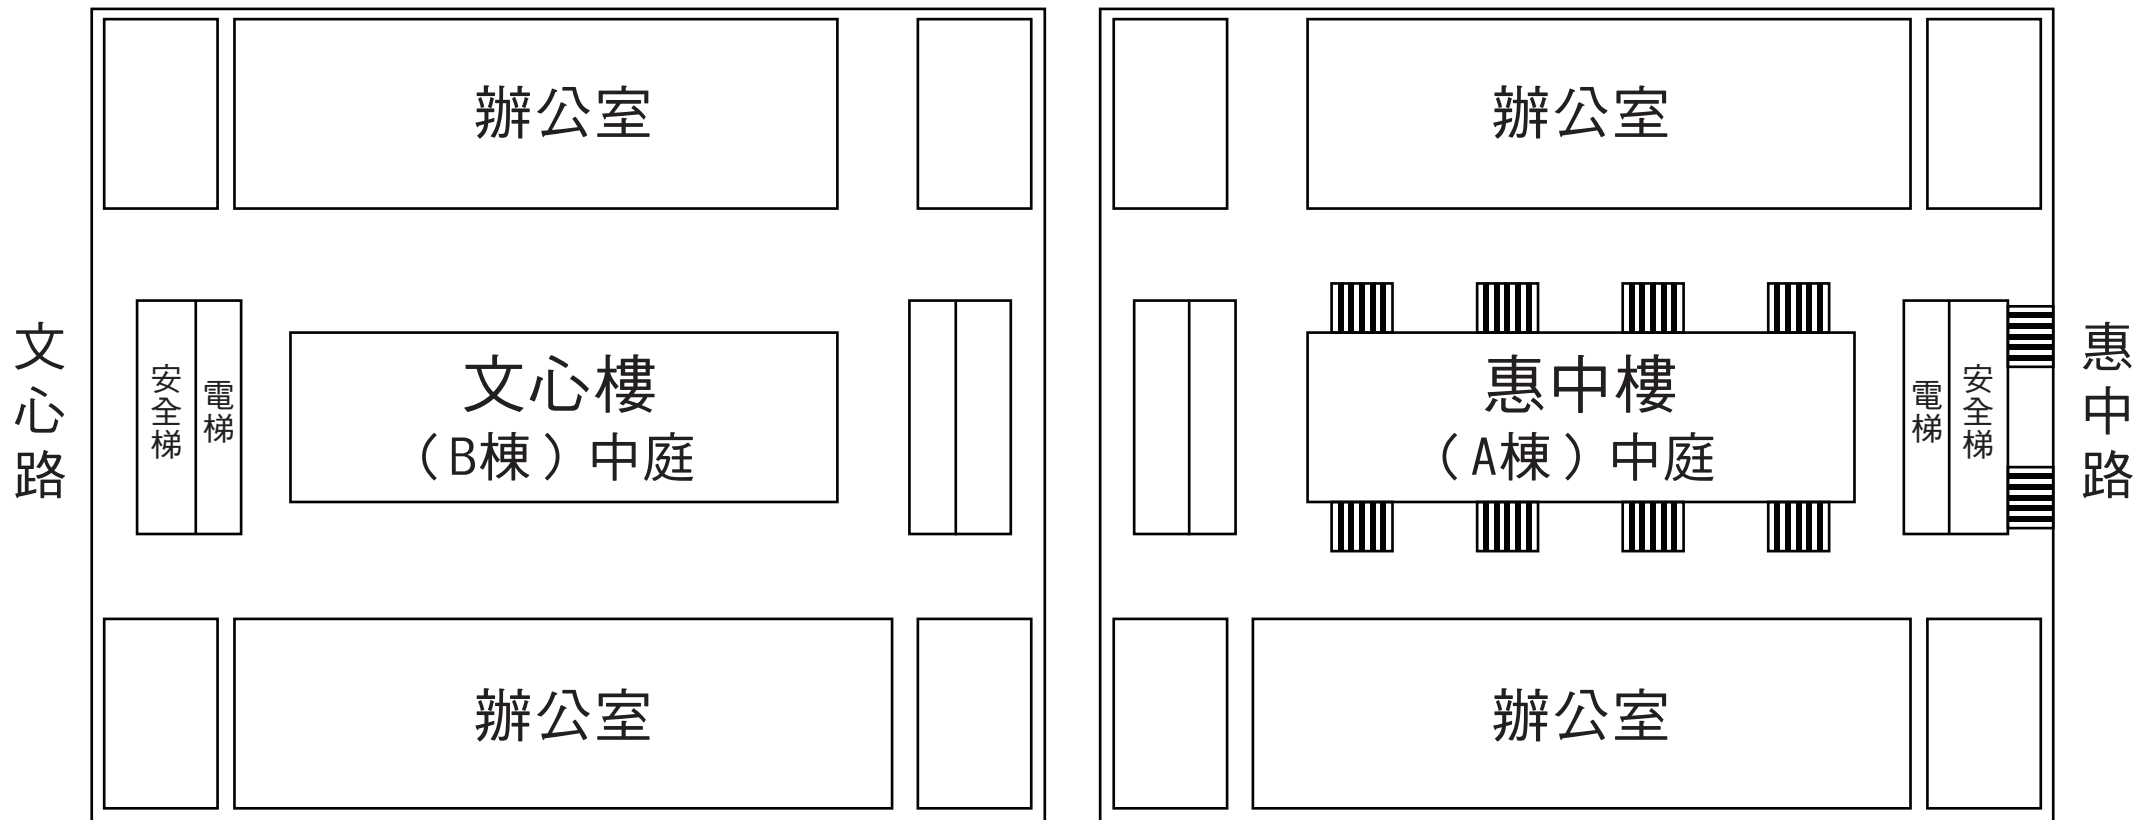

五樓

(展覽空間如黃色區塊所示)

 大展櫃 (高179cmx寬720cmx深60cm)

 小展櫃 (高70cmx寬45cmx深45cm)

 中展櫃 (高70cmx寬105cmx深45cm)

六樓

大展櫃 (高179cmx寬720cmx深60cm)

小展櫃 (高70cmx寬45cmx深45cm)

中展櫃 (高70cmx寬105cmx深45cm)

七樓

大展櫃 (高179cmx寬720cmx深60cm)

小展櫃 (高70cmx寬45cmx深45cm)

中展櫃 (高70cmx寬105cmx深45cm)

八樓

大展櫃 (高179cmx寬720cmx深60cm)

小展櫃 (高70cmx寬45cmx深45cm)

中展櫃 (高70cmx寬105cmx深45cm)

九樓

大展櫃 (高179cmx寬720cmx深60cm)

小展櫃 (高70cmx寬45cmx深45cm)

中展櫃 (高70cmx寬105cmx深45cm)

十樓

大展櫃 (高179cmx寬720cmx深60cm)

小展櫃 (高70cmx寬45cmx深45cm)

中展櫃 (高70cmx寬105cmx深45cm)