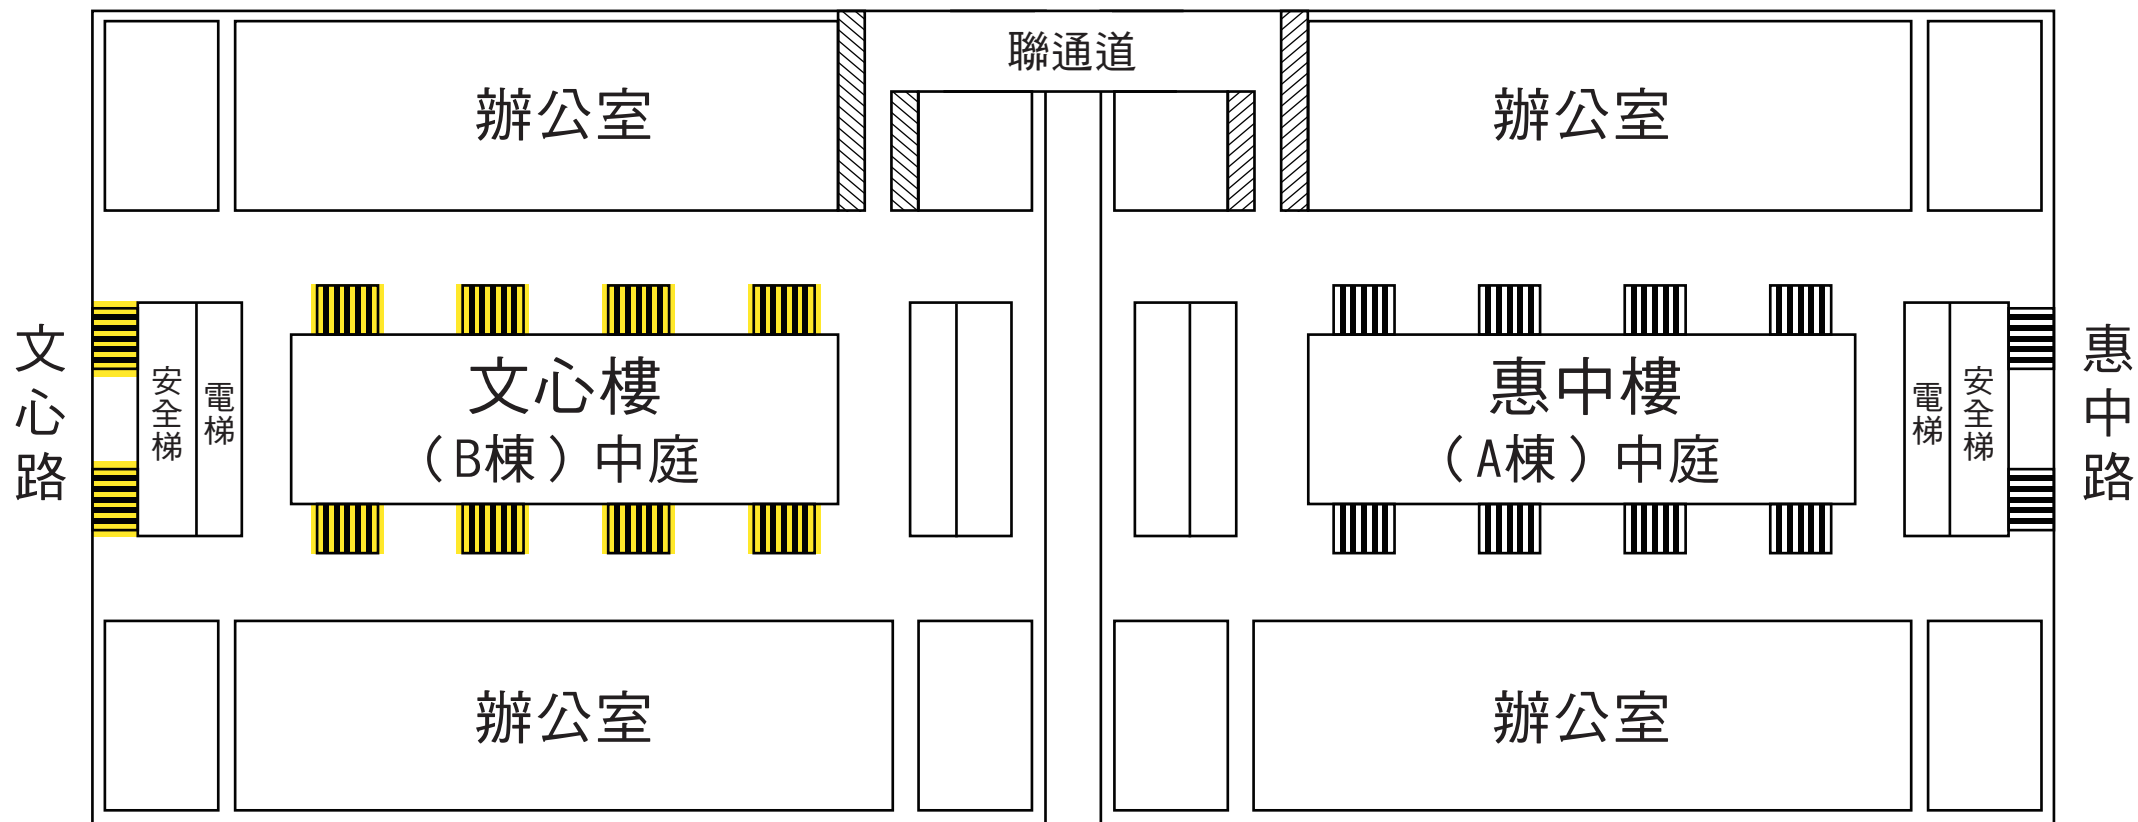

五樓

(展覽空間如黃色區塊所示)

 大展櫃 (高179cmx寬720cmx深60cm)

 小展櫃 (高70cmx寬45cmx深45cm)

 中展櫃 (高70cmx寬105cmx深45cm)

六樓

大展櫃 (高179cmx寬720cmx深60cm)

小展櫃 (高70cmx寬45cmx深45cm)

中展櫃 (高70cmx寬105cmx深45cm)

七樓

大展櫃 (高179cmx寬720cmx深60cm)

小展櫃 (高70cmx寬45cmx深45cm)

中展櫃 (高70cmx寬105cmx深45cm)

八樓

大展櫃 (高179cmx寬720cmx深60cm)

小展櫃 (高70cmx寬45cmx深45cm)

中展櫃 (高70cmx寬105cmx深45cm)

九樓

大展櫃 (高179cmx寬720cmx深60cm)

小展櫃 (高70cmx寬45cmx深45cm)

中展櫃 (高70cmx寬105cmx深45cm)

十樓

大展櫃 (高179cmx寬720cmx深60cm)

小展櫃 (高70cmx寬45cmx深45cm)

中展櫃 (高70cmx寬105cmx深45cm)