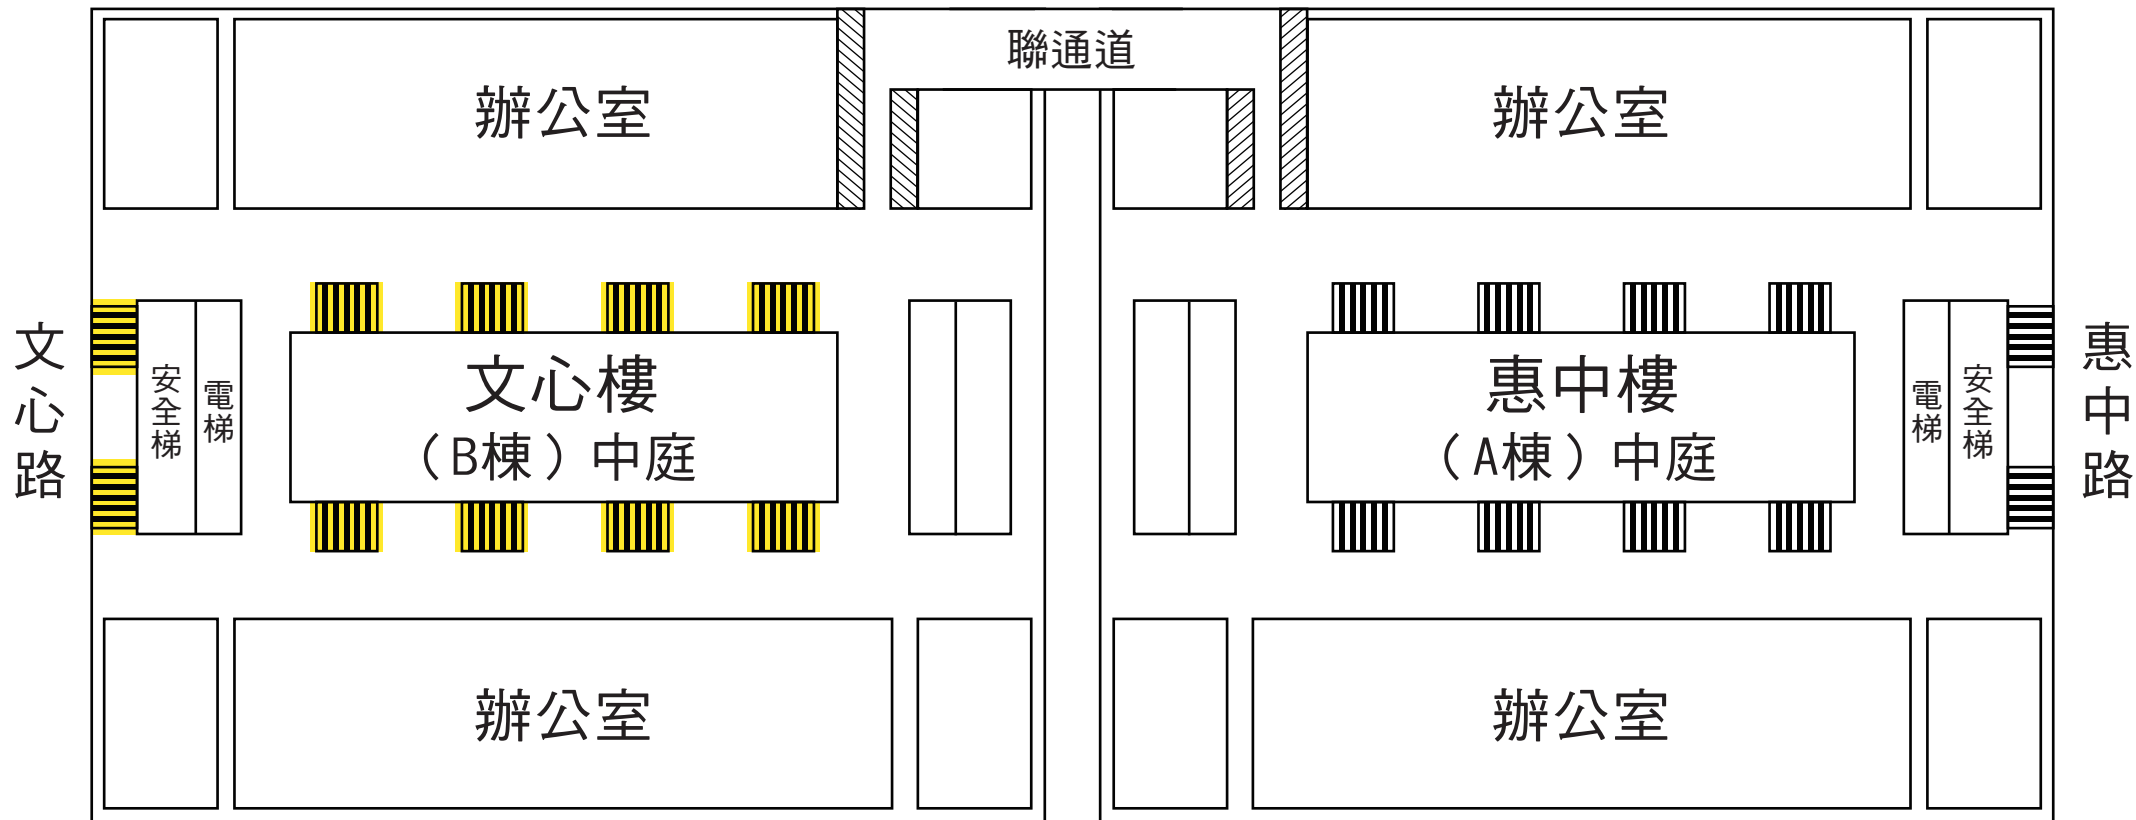

五樓

(展覽空間如黃色區塊所示)

 大展櫃 (高179cmx寬720cmx深60cm)

 小展櫃 (高70cmx寬45cmx深45cm)

 中展櫃 (高70cmx寬105cmx深45cm)

六樓

大展櫃 (高179cmx寬720cmx深60cm)

小展櫃 (高70cmx寬45cmx深45cm)

中展櫃 (高70cmx寬105cmx深45cm)

七樓

大展櫃 (高179cmx寬720cmx深60cm)

小展櫃 (高70cmx寬45cmx深45cm)

中展櫃 (高70cmx寬105cmx深45cm)

八樓

大展櫃 (高179cmx寬720cmx深60cm)

小展櫃 (高70cmx寬45cmx深45cm)

中展櫃 (高70cmx寬105cmx深45cm)

九樓

大展櫃 (高179cmx寬720cmx深60cm)

小展櫃 (高70cmx寬45cmx深45cm)

中展櫃 (高70cmx寬105cmx深45cm)

十樓

大展櫃 (高179cmx寬720cmx深60cm)

小展櫃 (高70cmx寬45cmx深45cm)

中展櫃 (高70cmx寬105cmx深45cm)