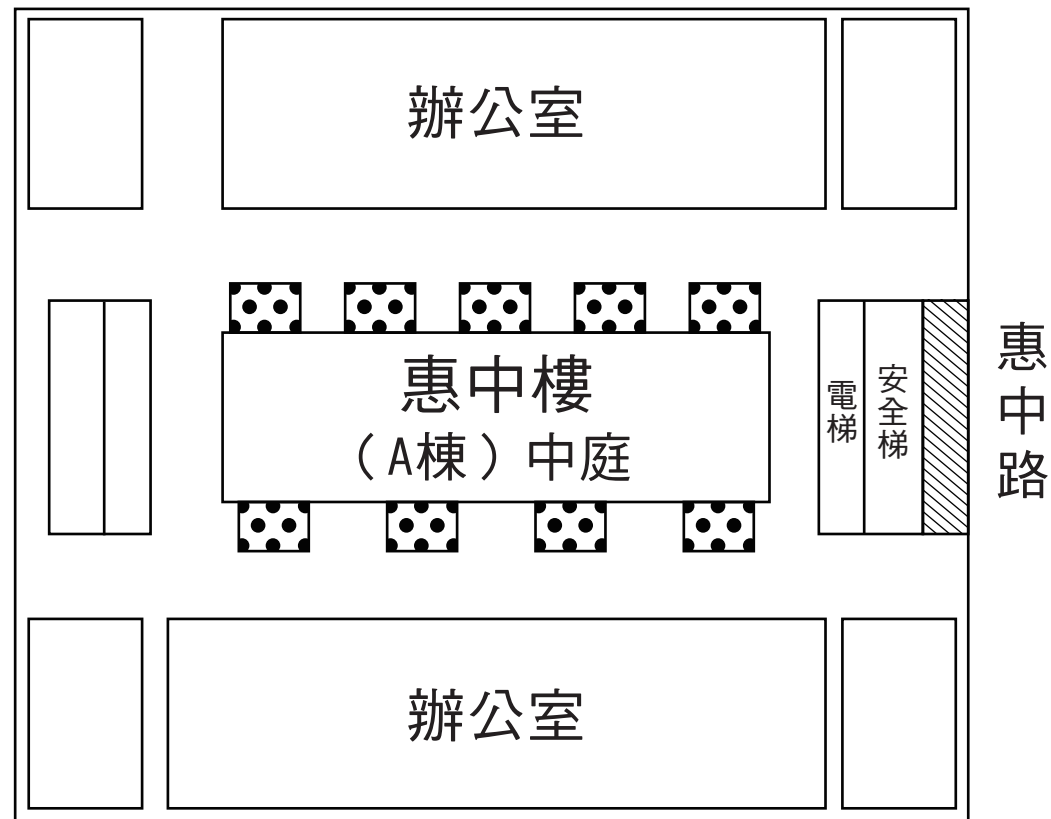

五樓

(展覽空間如黃色區塊所示)

 大展櫃 (高179cmx寬720cmx深60cm)

 小展櫃 (高70cmx寬45cmx深45cm)

 中展櫃 (高70cmx寬105cmx深45cm)

六樓

大展櫃 (高179cmx寬720cmx深60cm)

小展櫃 (高70cmx寬45cmx深45cm)

中展櫃 (高70cmx寬105cmx深45cm)

七樓

大展櫃 (高179cmx寬720cmx深60cm)

小展櫃 (高70cmx寬45cmx深45cm)

中展櫃 (高70cmx寬105cmx深45cm)

八樓

大展櫃 (高179cmx寬720cmx深60cm)

小展櫃 (高70cmx寬45cmx深45cm)

中展櫃 (高70cmx寬105cmx深45cm)

九樓

大展櫃 (高179cmx寬720cmx深60cm)

小展櫃 (高70cmx寬45cmx深45cm)

中展櫃 (高70cmx寬105cmx深45cm)

十樓

大展櫃 (高179cmx寬720cmx深60cm)

小展櫃 (高70cmx寬45cmx深45cm)

中展櫃 (高70cmx寬105cmx深45cm)