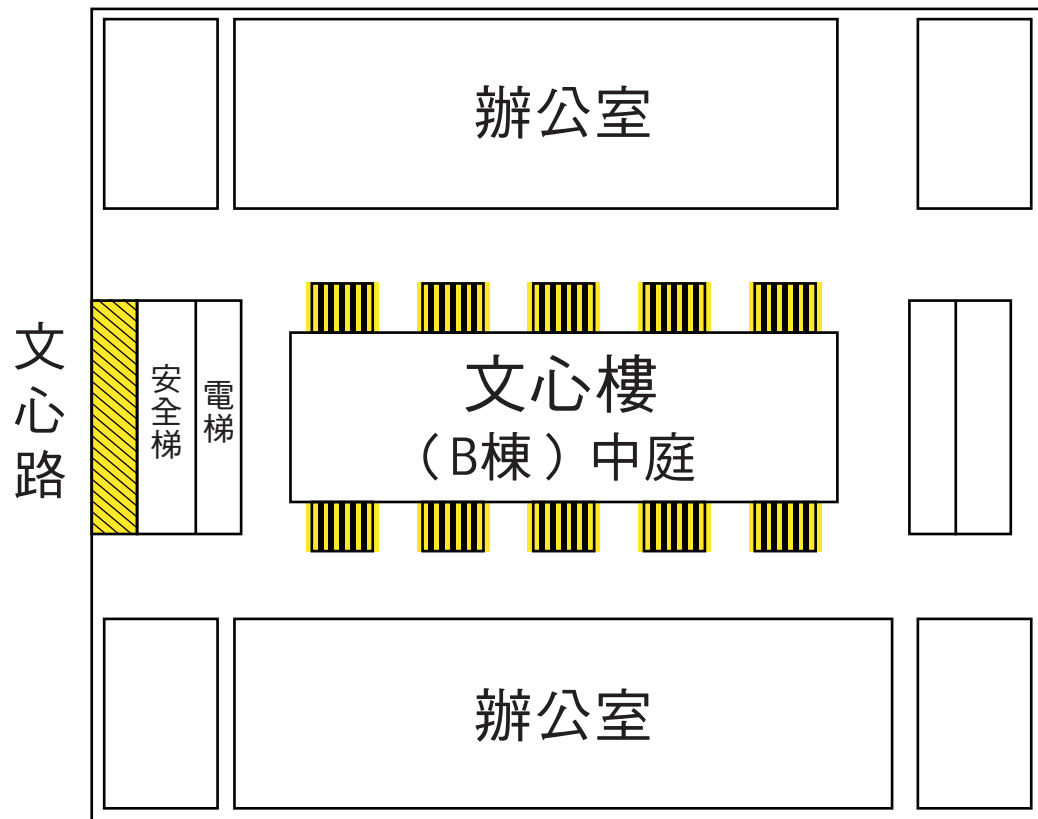

五樓

(展覽空間如黃色區塊所示)

 大展櫃 (高179cmx寬720cmx深60cm)

 小展櫃 (高70cmx寬45cmx深45cm)

 中展櫃 (高70cmx寬105cmx深45cm)

六樓

大展櫃 (高179cmx寬720cmx深60cm)

小展櫃 (高70cmx寬45cmx深45cm)

中展櫃 (高70cmx寬105cmx深45cm)

七樓

大展櫃 (高179cmx寬720cmx深60cm)

小展櫃 (高70cmx寬45cmx深45cm)

中展櫃 (高70cmx寬105cmx深45cm)

八樓

大展櫃 (高179cmx寬720cmx深60cm)

小展櫃 (高70cmx寬45cmx深45cm)

中展櫃 (高70cmx寬105cmx深45cm)

九樓

大展櫃 (高179cmx寬720cmx深60cm)

小展櫃 (高70cmx寬45cmx深45cm)

中展櫃 (高70cmx寬105cmx深45cm)

十樓

大展櫃 (高179cmx寬720cmx深60cm)

小展櫃 (高70cmx寬45cmx深45cm)

中展櫃 (高70cmx寬105cmx深45cm)