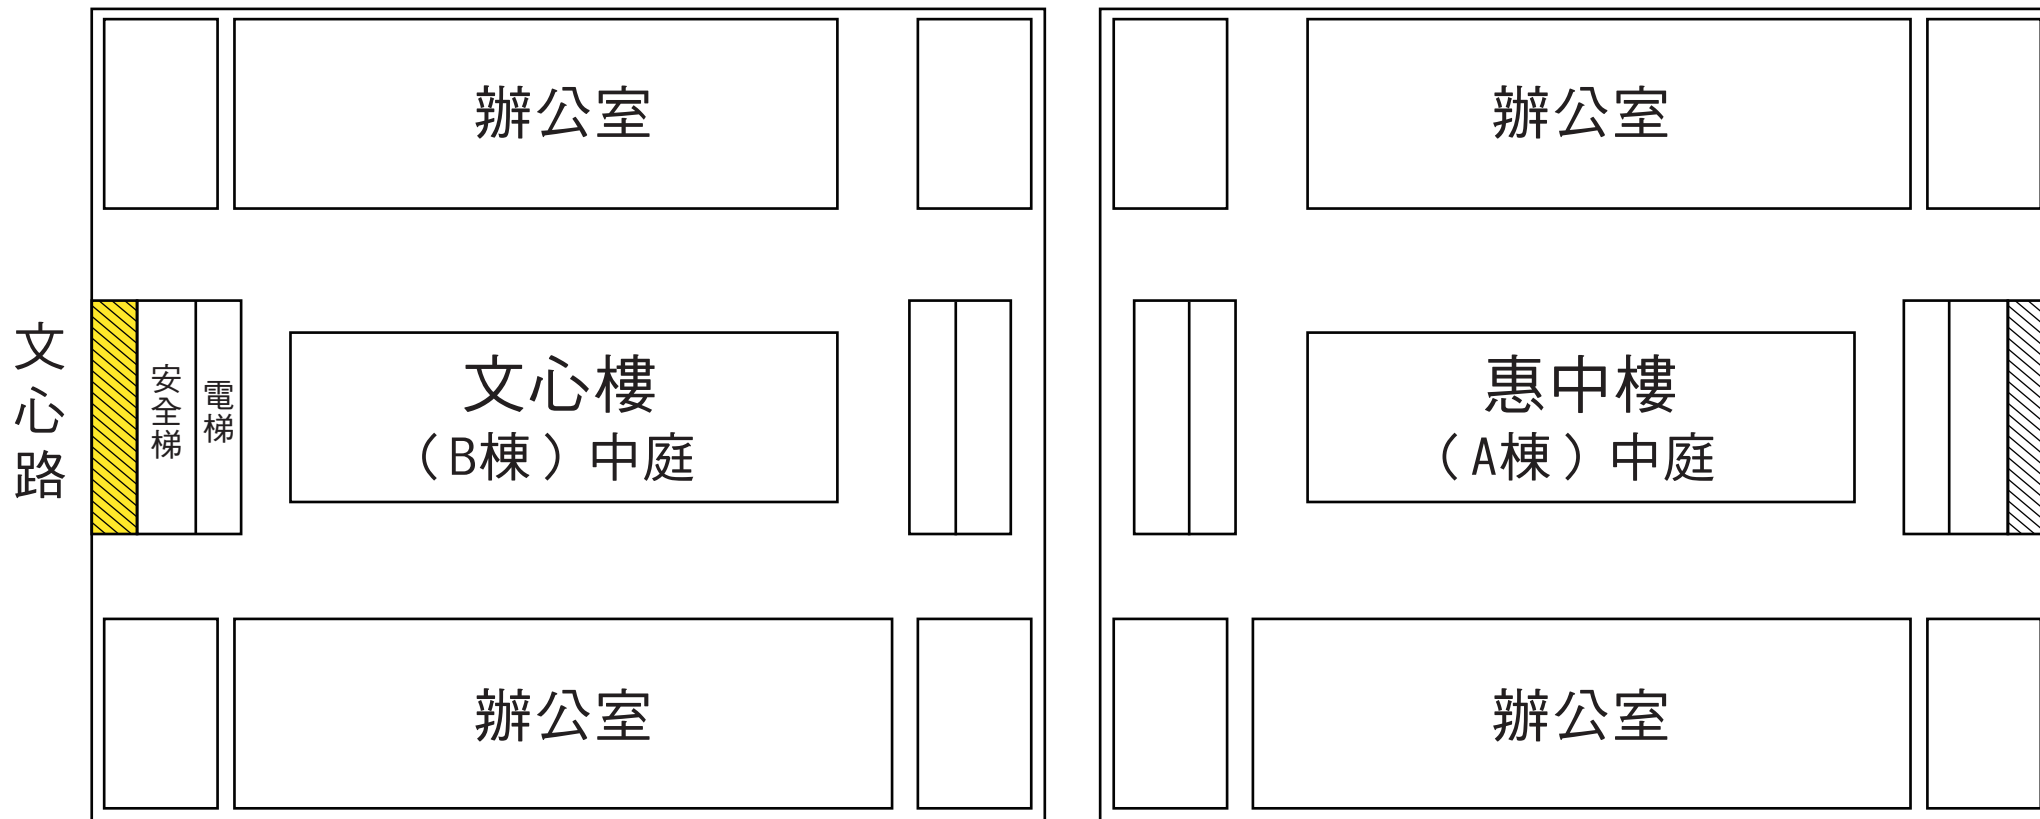

五樓

(展覽空間如黃色區塊所示)

 大展櫃 (高179cmx寬720cmx深60cm)

 小展櫃 (高70cmx寬45cmx深45cm)

 中展櫃 (高70cmx寬105cmx深45cm)

六樓

大展櫃 (高179cmx寬720cmx深60cm)

小展櫃 (高70cmx寬45cmx深45cm)

中展櫃 (高70cmx寬105cmx深45cm)

九樓

大展櫃 (高179cmx寬720cmx深60cm)

小展櫃 (高70cmx寬45cmx深45cm)

中展櫃 (高70cmx寬105cmx深45cm)

十樓

大展櫃 (高179cmx寬720cmx深60cm)

小展櫃 (高70cmx寬45cmx深45cm)

中展櫃 (高70cmx寬105cmx深45cm)