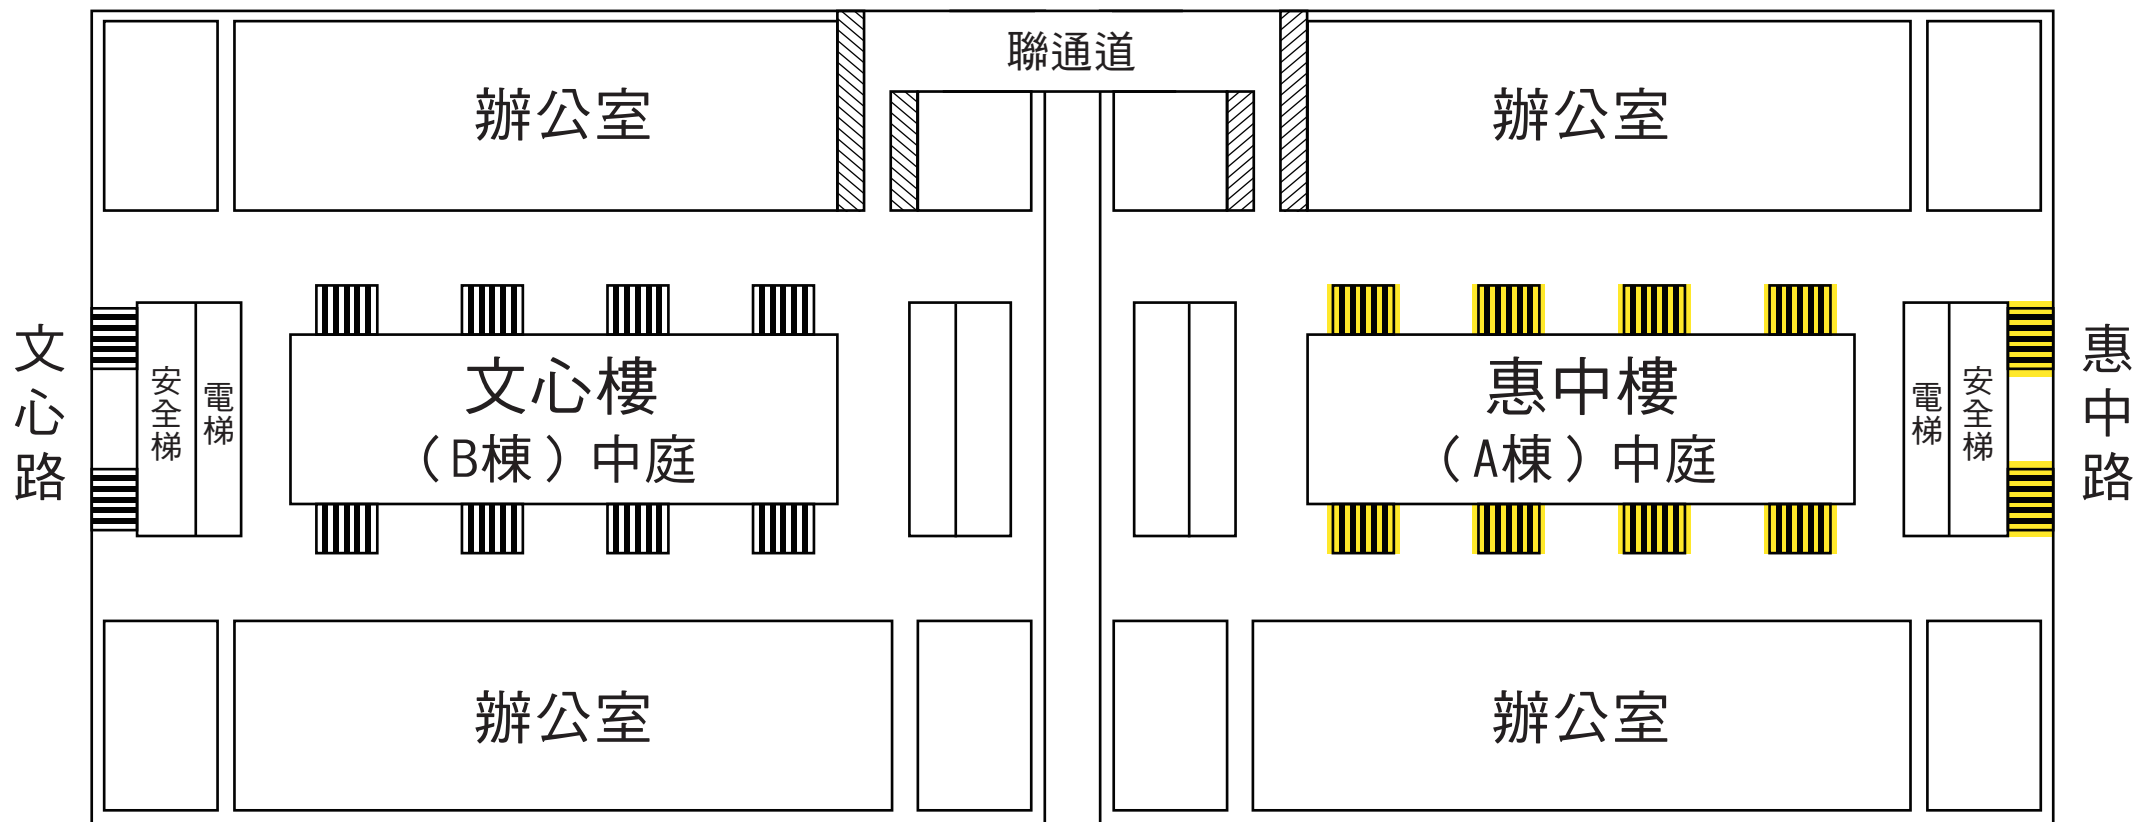

五樓

(展覽空間如黃色區塊所示)

大展櫃 (高179cmx寬720cmx深60cm)

小展櫃 (高70cmx寬45cmx深45cm)

中展櫃 (高70cmx寬105cmx深45cm)

六樓

大展櫃 (高179cmx寬720cmx深60cm)

小展櫃 (高70cmx寬45cmx深45cm)

中展櫃 (高70cmx寬105cmx深45cm)

七樓

大展櫃 (高179cmx寬720cmx深60cm)

小展櫃 (高70cmx寬45cmx深45cm)

中展櫃 (高70cmx寬105cmx深45cm)

八樓

大展櫃 (高179cmx寬720cmx深60cm)

小展櫃 (高70cmx寬45cmx深45cm)

中展櫃 (高70cmx寬105cmx深45cm)

九樓

大展櫃 (高179cmx寬720cmx深60cm)

小展櫃 (高70cmx寬45cmx深45cm)

中展櫃 (高70cmx寬105cmx深45cm)

十樓

大展櫃 (高179cmx寬720cmx深60cm)

小展櫃 (高70cmx寬45cmx深45cm)

中展櫃 (高70cmx寬105cmx深45cm)