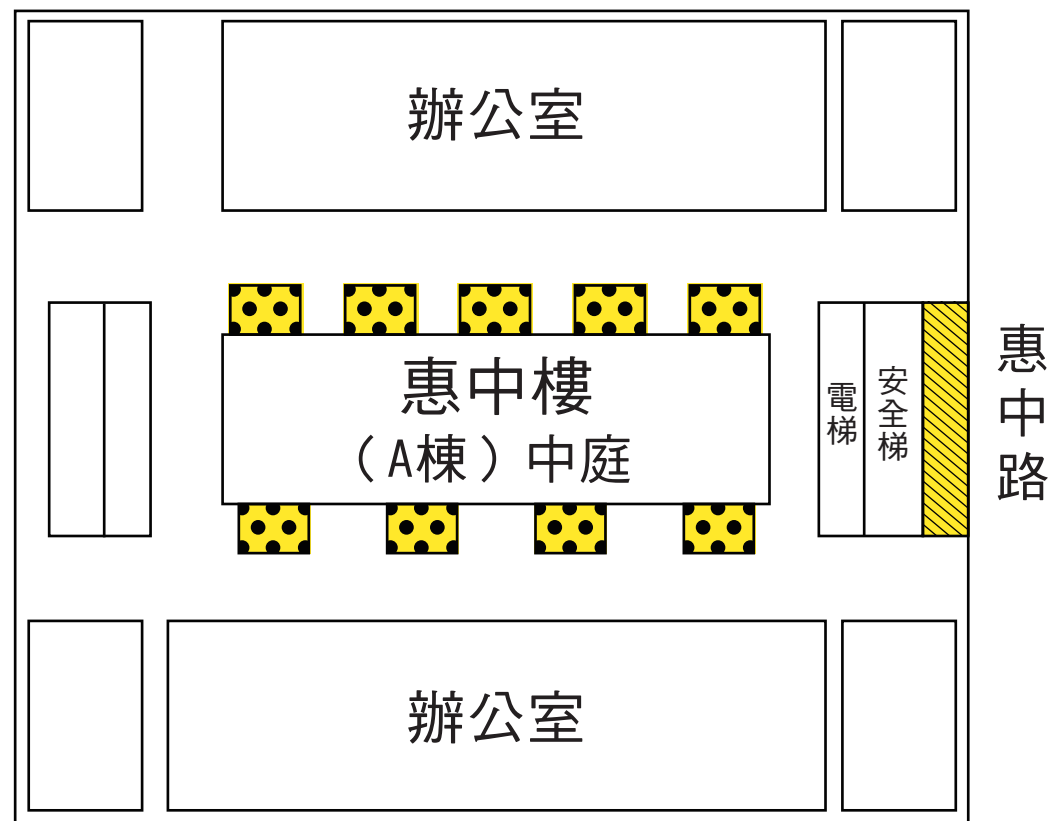

五樓

(展覽空間如黃色區塊所示)

大展櫃 (高179cmx寬720cmx深60cm)

小展櫃 (高70cmx寬45cmx深45cm)

中展櫃 (高70cmx寬105cmx深45cm)

六樓

大展櫃 (高179cmx寬720cmx深60cm)

小展櫃 (高70cmx寬45cmx深45cm)

中展櫃 (高70cmx寬105cmx深45cm)

七樓

大展櫃 (高179cmx寬720cmx深60cm)

小展櫃 (高70cmx寬45cmx深45cm)

中展櫃 (高70cmx寬105cmx深45cm)

八樓

大展櫃 (高179cmx寬720cmx深60cm)

小展櫃 (高70cmx寬45cmx深45cm)

中展櫃 (高70cmx寬105cmx深45cm)

九樓

大展櫃 (高179cmx寬720cmx深60cm)

小展櫃 (高70cmx寬45cmx深45cm)

中展櫃 (高70cmx寬105cmx深45cm)

十樓

大展櫃 (高179cmx寬720cmx深60cm)

小展櫃 (高70cmx寬45cmx深45cm)

中展櫃 (高70cmx寬105cmx深45cm)