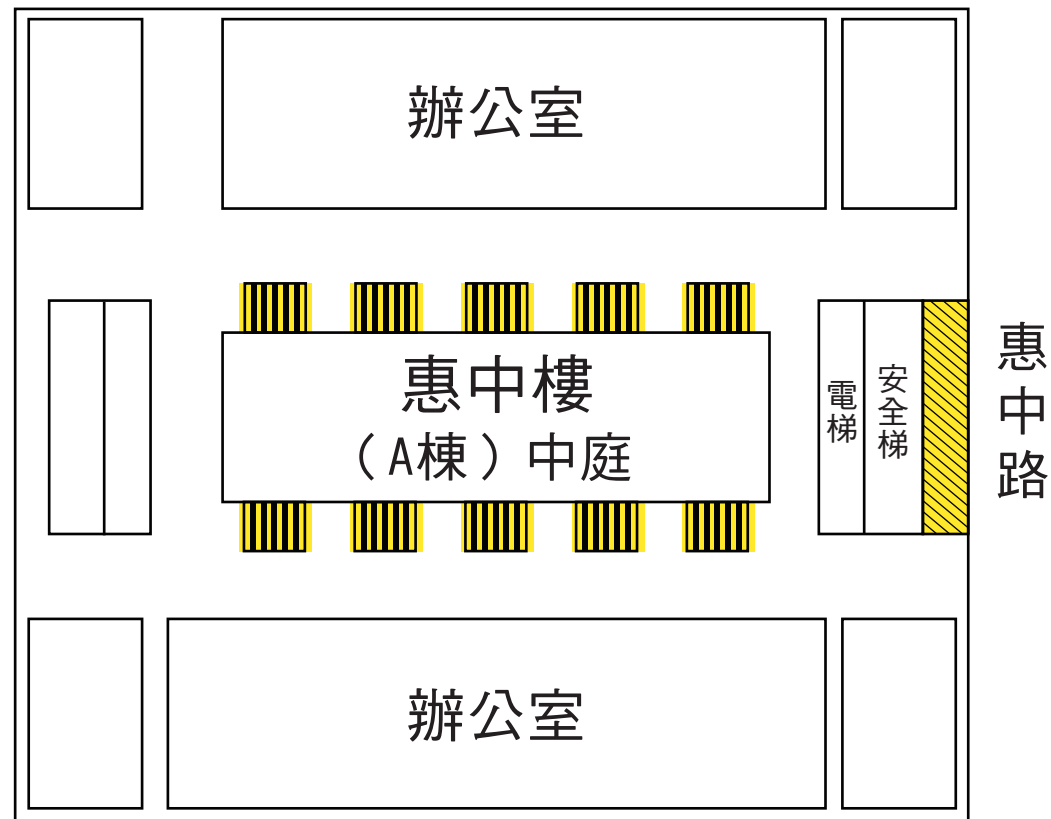

五樓

(展覽空間如黃色區塊所示)

大展櫃 (高179cmx寬720cmx深60cm)

小展櫃 (高70cmx寬45cmx深45cm)

中展櫃 (高70cmx寬105cmx深45cm)

六樓

大展櫃 (高179cmx寬720cmx深60cm)

小展櫃 (高70cmx寬45cmx深45cm)

中展櫃 (高70cmx寬105cmx深45cm)

七樓

大展櫃 (高179cmx寬720cmx深60cm)

小展櫃 (高70cmx寬45cmx深45cm)

中展櫃 (高70cmx寬105cmx深45cm)

八樓

大展櫃 (高179cmx寬720cmx深60cm)

小展櫃 (高70cmx寬45cmx深45cm)

中展櫃 (高70cmx寬105cmx深45cm)

九樓

大展櫃 (高179cmx寬720cmx深60cm)

小展櫃 (高70cmx寬45cmx深45cm)

中展櫃 (高70cmx寬105cmx深45cm)

十樓

大展櫃 (高179cmx寬720cmx深60cm)

小展櫃 (高70cmx寬45cmx深45cm)

中展櫃 (高70cmx寬105cmx深45cm)