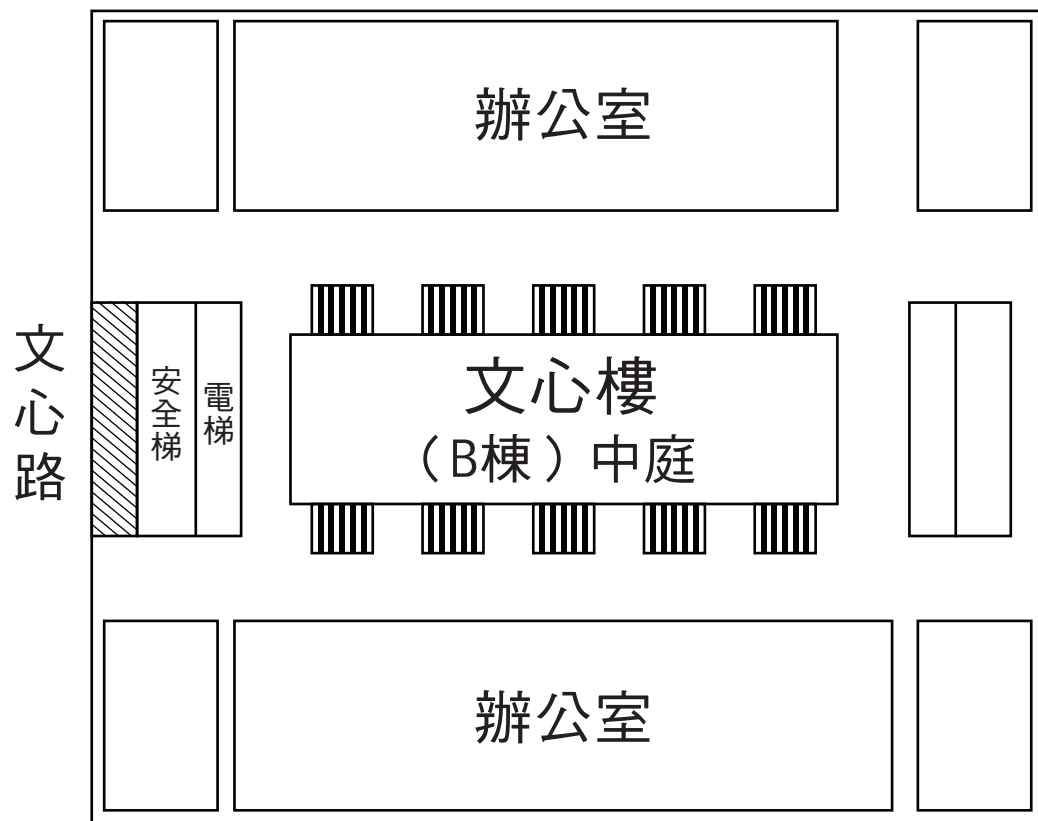

五樓

(展覽空間如黃色區塊所示)

大展櫃 (高179cmx寬720cmx深60cm)

小展櫃 (高70cmx寬45cmx深45cm)

中展櫃 (高70cmx寬105cmx深45cm)

六樓

大展櫃 (高179cmx寬720cmx深60cm)

小展櫃 (高70cmx寬45cmx深45cm)

中展櫃 (高70cmx寬105cmx深45cm)

七樓

大展櫃 (高179cmx寬720cmx深60cm)

小展櫃 (高70cmx寬45cmx深45cm)

中展櫃 (高70cmx寬105cmx深45cm)

八樓

大展櫃 (高179cmx寬720cmx深60cm)

小展櫃 (高70cmx寬45cmx深45cm)

中展櫃 (高70cmx寬105cmx深45cm)

九樓

大展櫃 (高179cmx寬720cmx深60cm)

小展櫃 (高70cmx寬45cmx深45cm)

中展櫃 (高70cmx寬105cmx深45cm)

十樓

大展櫃 (高179cmx寬720cmx深60cm)

小展櫃 (高70cmx寬45cmx深45cm)

中展櫃 (高70cmx寬105cmx深45cm)