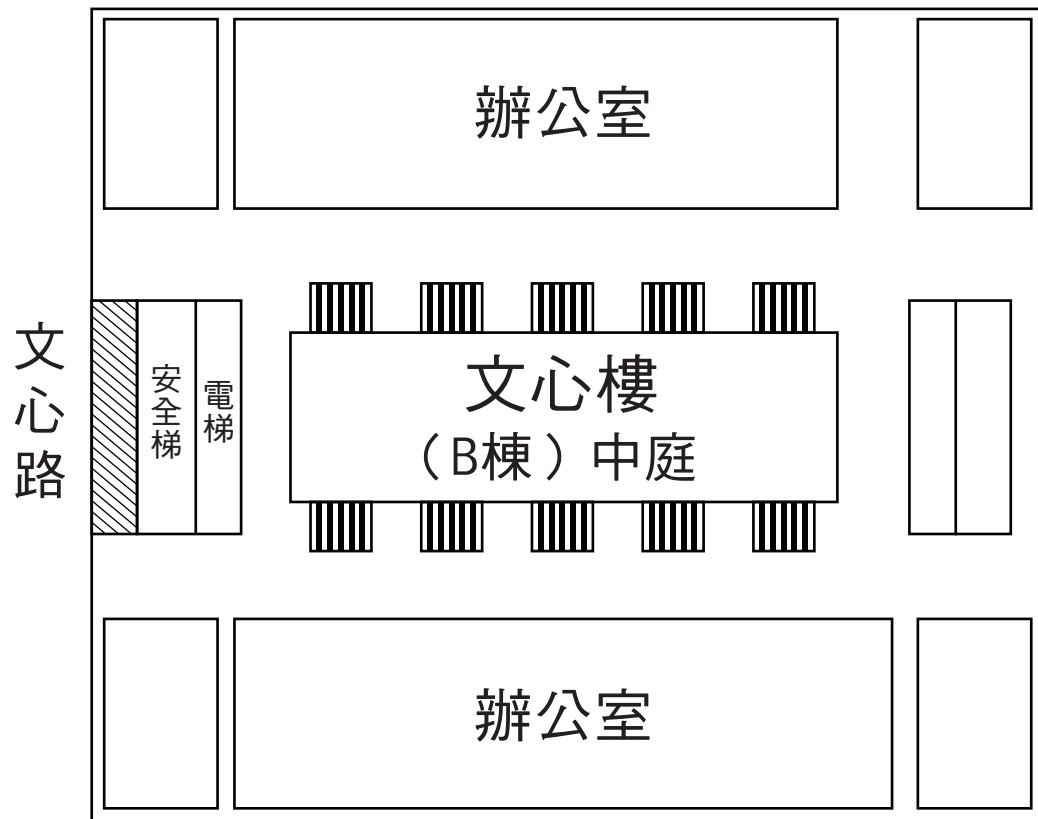

五樓

(展覽空間如黃色區塊所示)

大展櫃 (高179cmx寬720cmx深60cm)

小展櫃 (高70cmx寬45cmx深45cm)

中展櫃 (高70cmx寬105cmx深45cm)

六樓

大展櫃 (高179cmx寬720cmx深60cm)

小展櫃 (高70cmx寬45cmx深45cm)

中展櫃 (高70cmx寬105cmx深45cm)

七樓

大展櫃 (高179cmx寬720cmx深60cm)

小展櫃 (高70cmx寬45cmx深45cm)

中展櫃 (高70cmx寬105cmx深45cm)

八樓

大展櫃 (高179cmx寬720cmx深60cm)

小展櫃 (高70cmx寬45cmx深45cm)

中展櫃 (高70cmx寬105cmx深45cm)

九樓

大展櫃 (高179cmx寬720cmx深60cm)

小展櫃 (高70cmx寬45cmx深45cm)

中展櫃 (高70cmx寬105cmx深45cm)

十樓

大展櫃 (高179cmx寬720cmx深60cm)

小展櫃 (高70cmx寬45cmx深45cm)

中展櫃 (高70cmx寬105cmx深45cm)