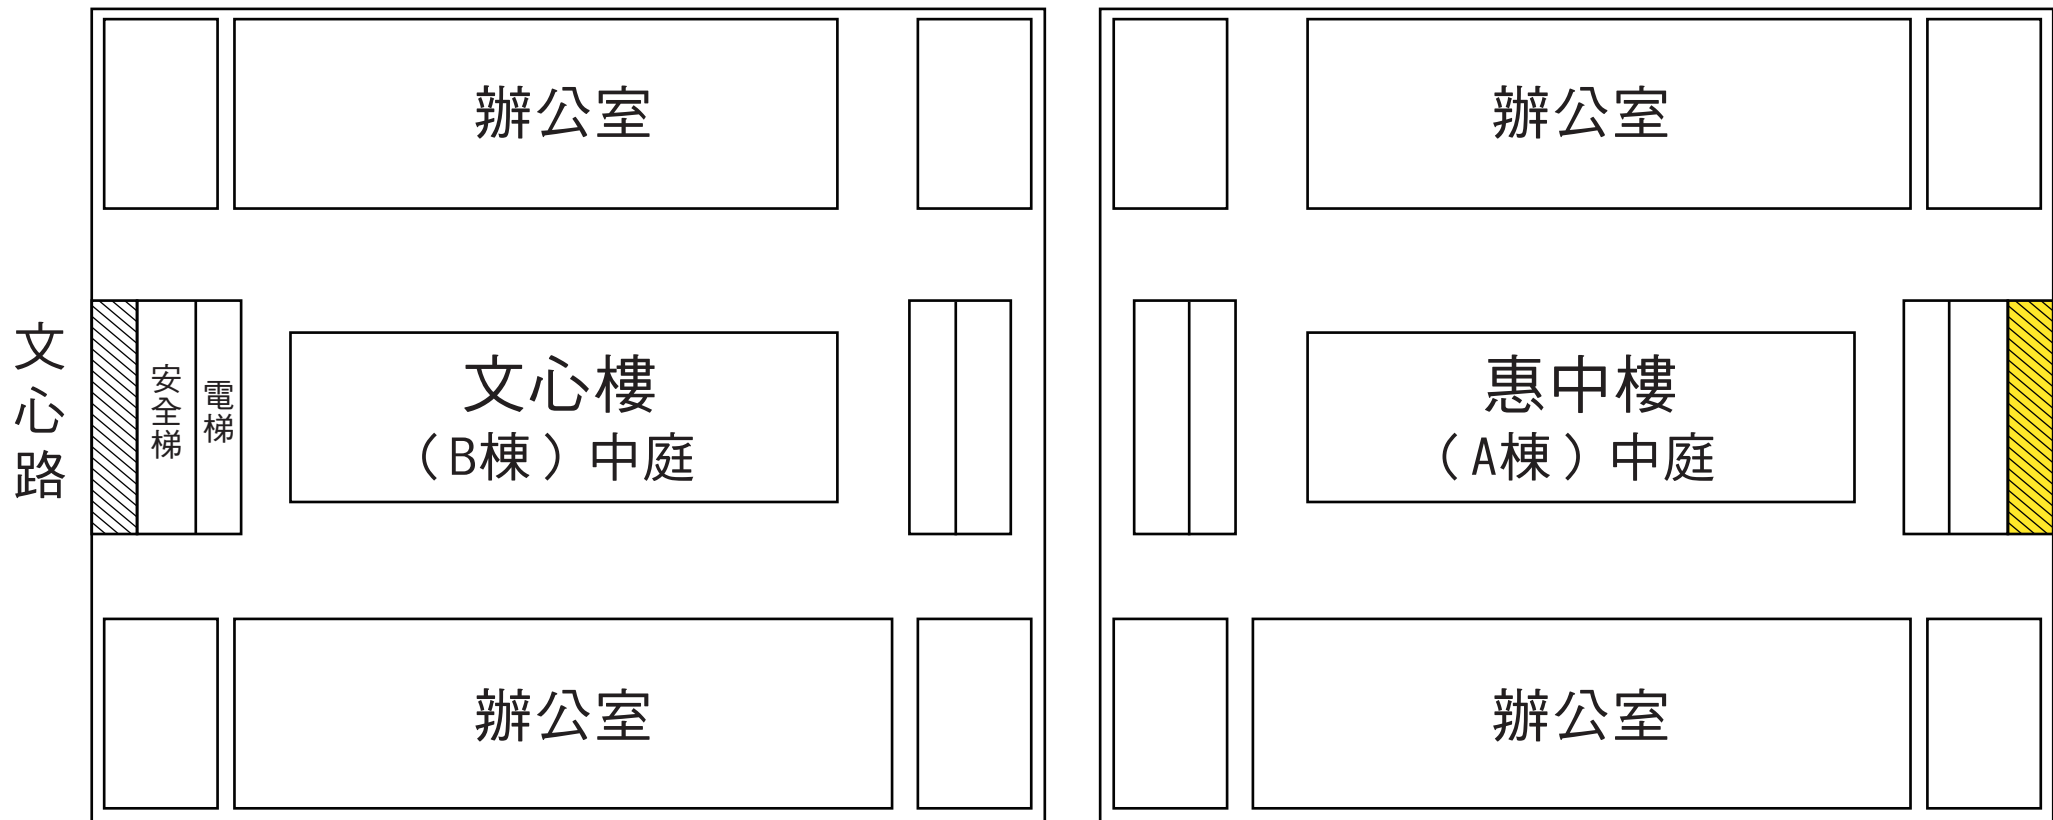

五樓

(展覽空間如黃色區塊所示)

大展櫃 (高179cmx寬720cmx深60cm)

小展櫃 (高70cmx寬45cmx深45cm)

中展櫃 (高70cmx寬105cmx深45cm)

六樓

大展櫃 (高179cmx寬720cmx深60cm)

小展櫃 (高70cmx寬45cmx深45cm)

中展櫃 (高70cmx寬105cmx深45cm)

九樓

大展櫃 (高179cmx寬720cmx深60cm)

小展櫃 (高70cmx寬45cmx深45cm)

中展櫃 (高70cmx寬105cmx深45cm)

十樓

大展櫃 (高179cmx寬720cmx深60cm)

小展櫃 (高70cmx寬45cmx深45cm)

中展櫃 (高70cmx寬105cmx深45cm)