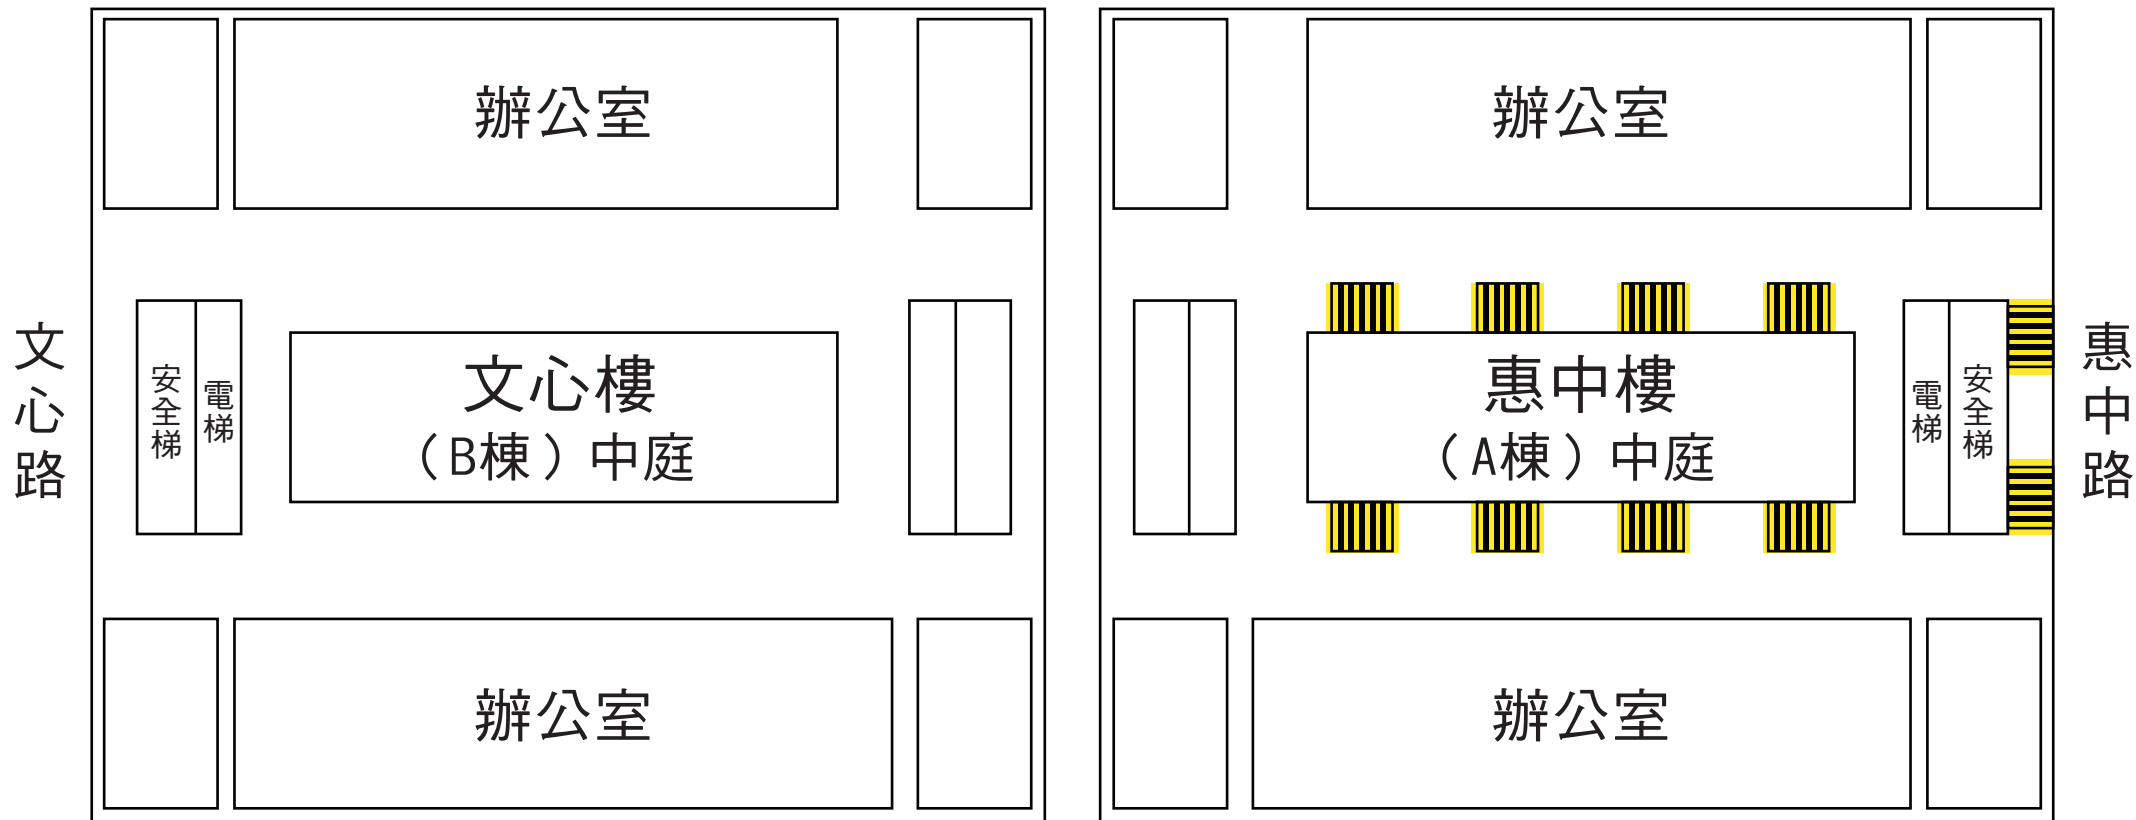

五樓

(展覽空間如黃色區塊所示)

大展櫃 (高179cmx寬720cmx深60cm)

小展櫃 (高70cmx寬45cmx深45cm)

中展櫃 (高70cmx寬105cmx深45cm)

六樓

大展櫃 (高179cmx寬720cmx深60cm)

小展櫃 (高70cmx寬45cmx深45cm)

中展櫃 (高70cmx寬105cmx深45cm)

七樓

大展櫃 (高179cmx寬720cmx深60cm)

小展櫃 (高70cmx寬45cmx深45cm)

中展櫃 (高70cmx寬105cmx深45cm)

八樓

大展櫃 (高179cmx寬720cmx深60cm)

小展櫃 (高70cmx寬45cmx深45cm)

中展櫃 (高70cmx寬105cmx深45cm)

九樓

大展櫃 (高179cmx寬720cmx深60cm)

小展櫃 (高70cmx寬45cmx深45cm)

中展櫃 (高70cmx寬105cmx深45cm)

十樓

大展櫃 (高179cmx寬720cmx深60cm)

小展櫃 (高70cmx寬45cmx深45cm)

中展櫃 (高70cmx寬105cmx深45cm)