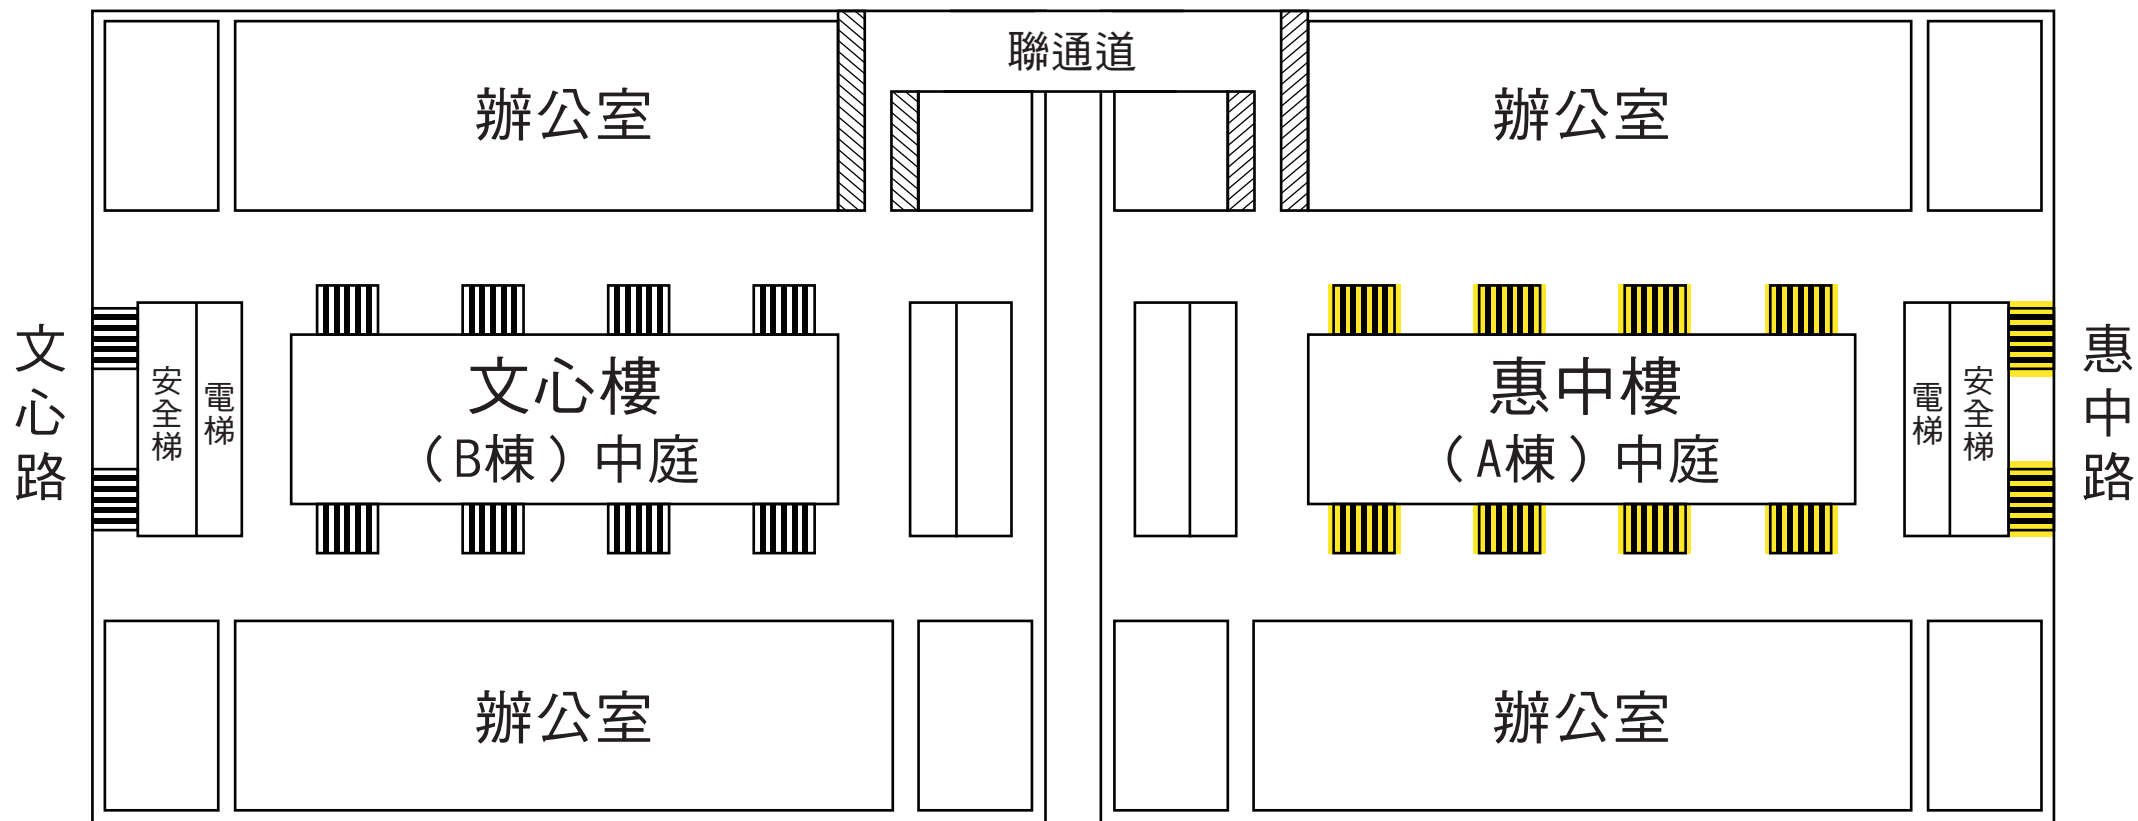

五樓

(展覽空間如黃色區塊所示)

大展櫃 (高179cmx寬720cmx深60cm)

小展櫃 (高70cmx寬45cmx深45cm)

中展櫃 (高70cmx寬105cmx深45cm)

六樓

大展櫃 (高179cmx寬720cmx深60cm)

小展櫃 (高70cmx寬45cmx深45cm)

中展櫃 (高70cmx寬105cmx深45cm)

七樓

大展櫃 (高179cmx寬720cmx深60cm)

小展櫃 (高70cmx寬45cmx深45cm)

中展櫃 (高70cmx寬105cmx深45cm)

八樓

大展櫃 (高179cmx寬720cmx深60cm)

小展櫃 (高70cmx寬45cmx深45cm)

中展櫃 (高70cmx寬105cmx深45cm)

九樓

大展櫃 (高179cmx寬720cmx深60cm)

小展櫃 (高70cmx寬45cmx深45cm)

中展櫃 (高70cmx寬105cmx深45cm)

十樓

大展櫃 (高179cmx寬720cmx深60cm)

小展櫃 (高70cmx寬45cmx深45cm)

中展櫃 (高70cmx寬105cmx深45cm)