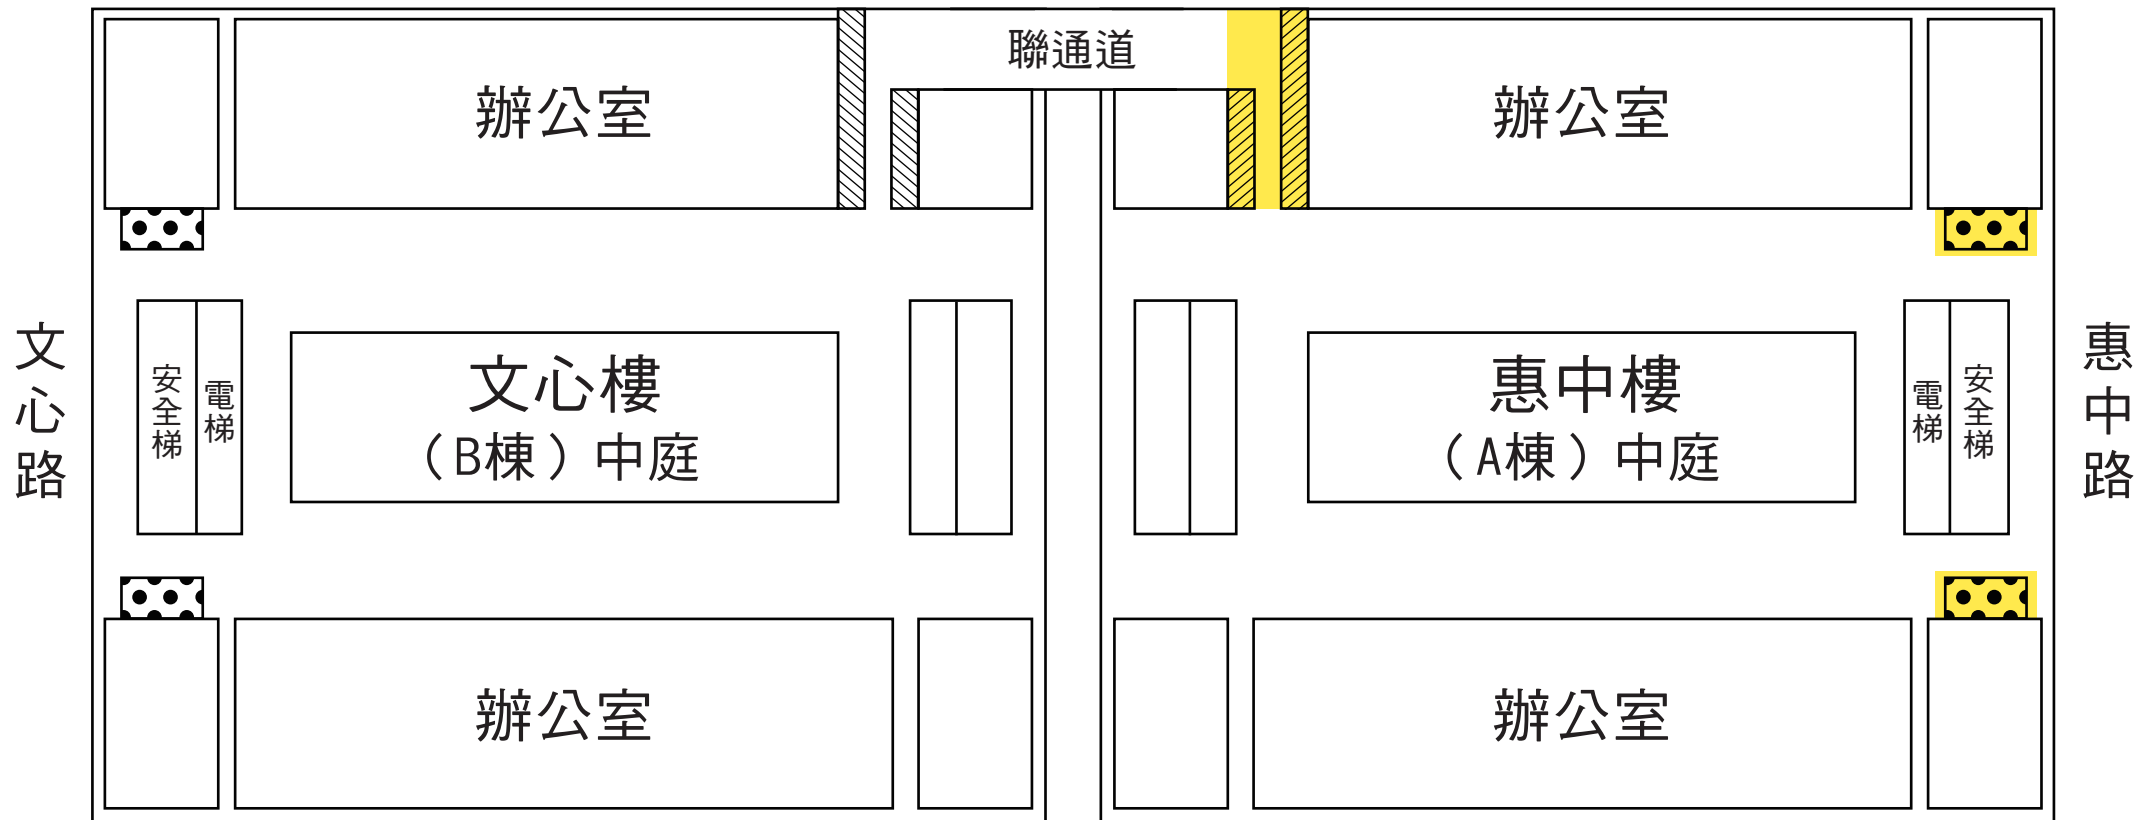

七樓

長廊牆面 (長1390cmx高266cm)

掛畫牆面 (長620cmx高266cm)