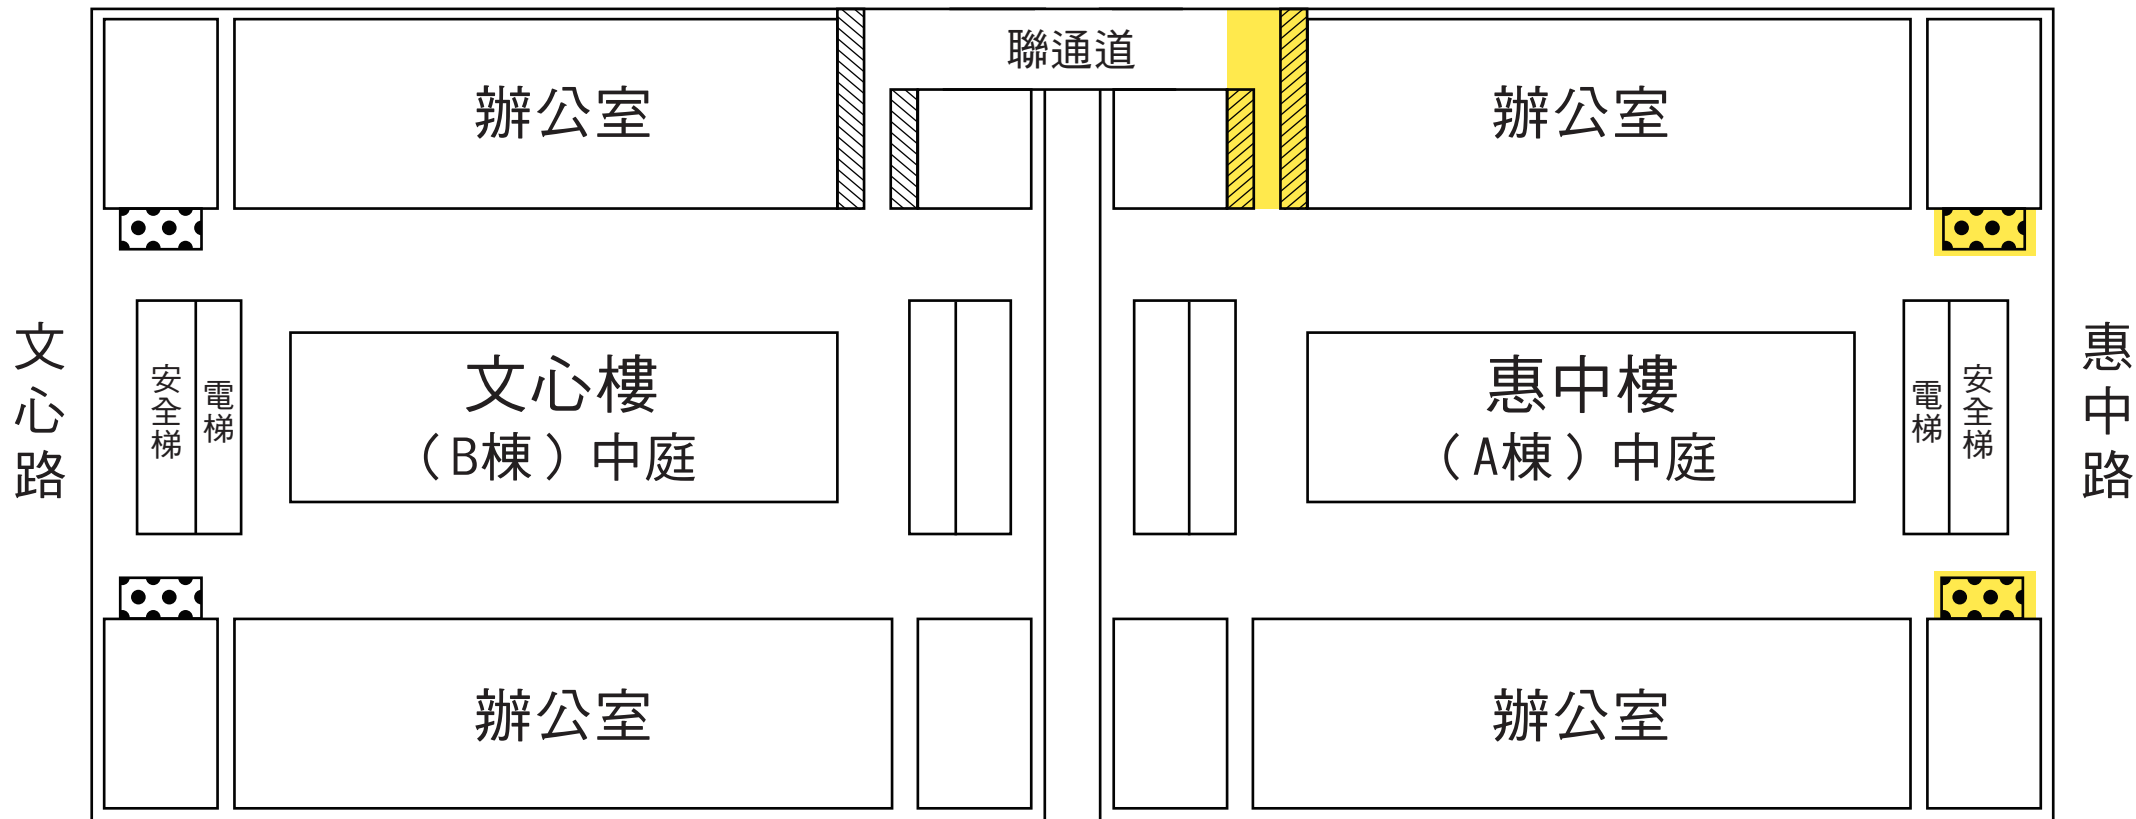

五樓

長廊牆面 (長1390cmx高266cm)

掛畫牆面 (長620cmx高266cm)