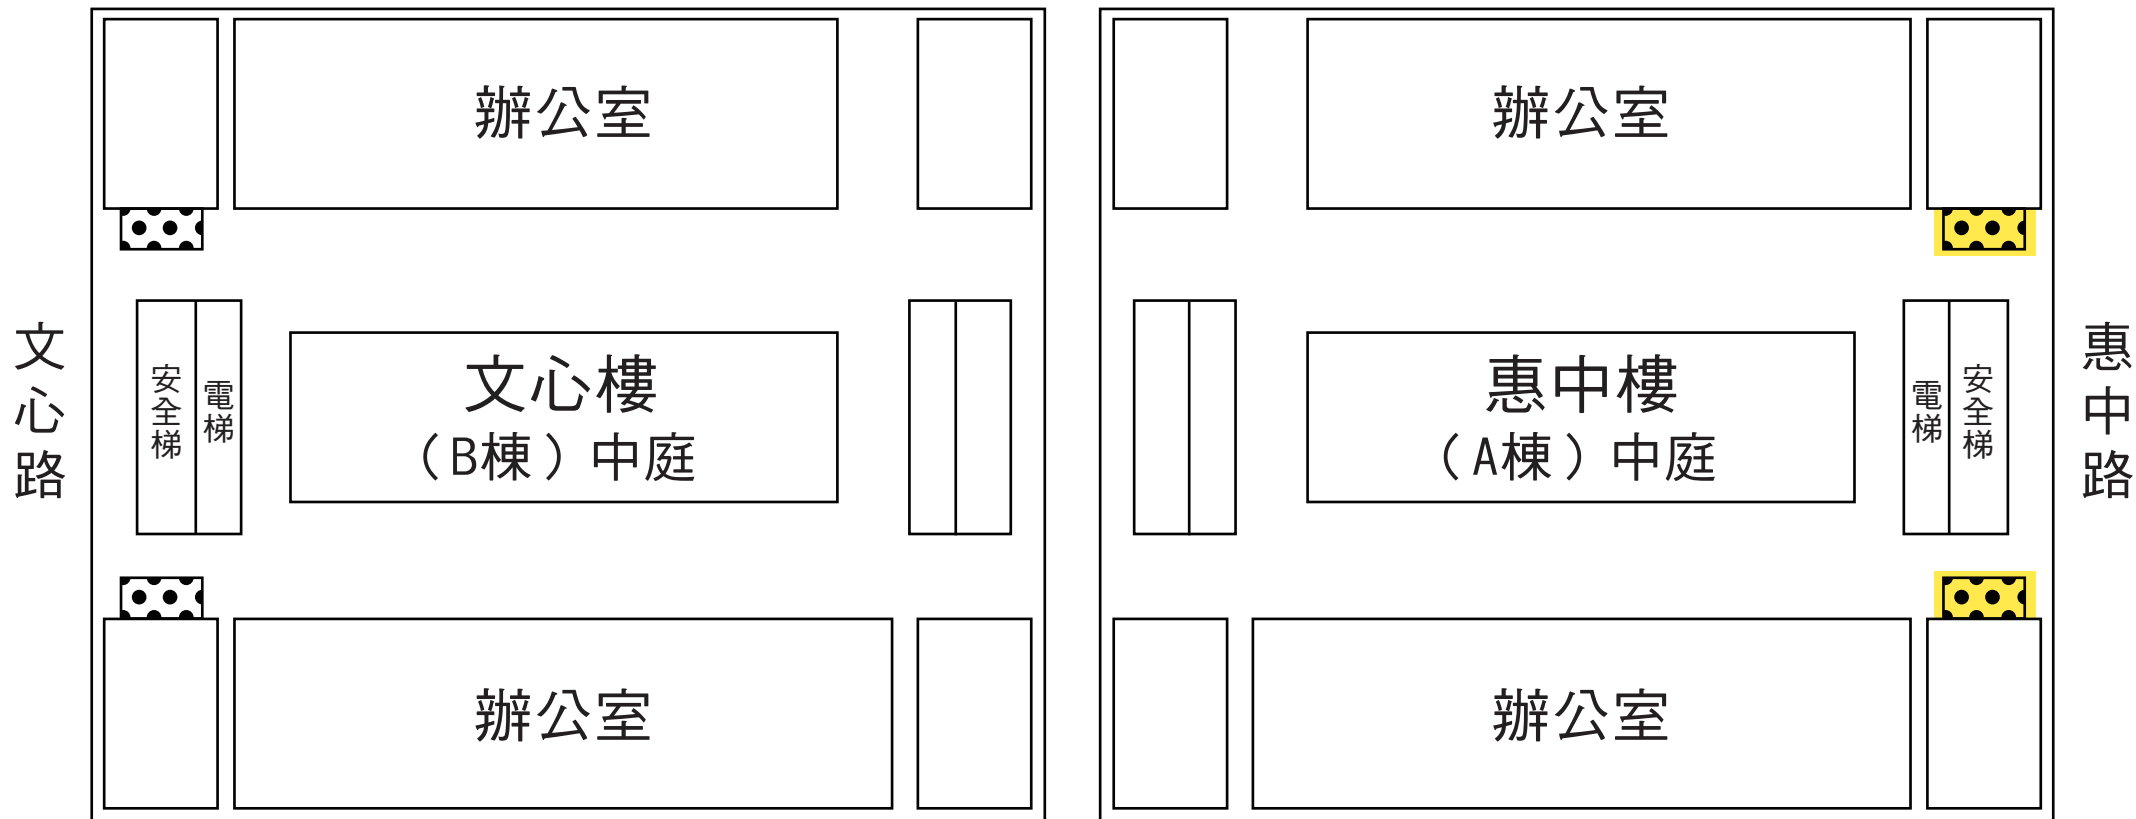

八樓

長廊牆面 (長1390cmx高266cm)

掛畫牆面 (長620cmx高266cm)