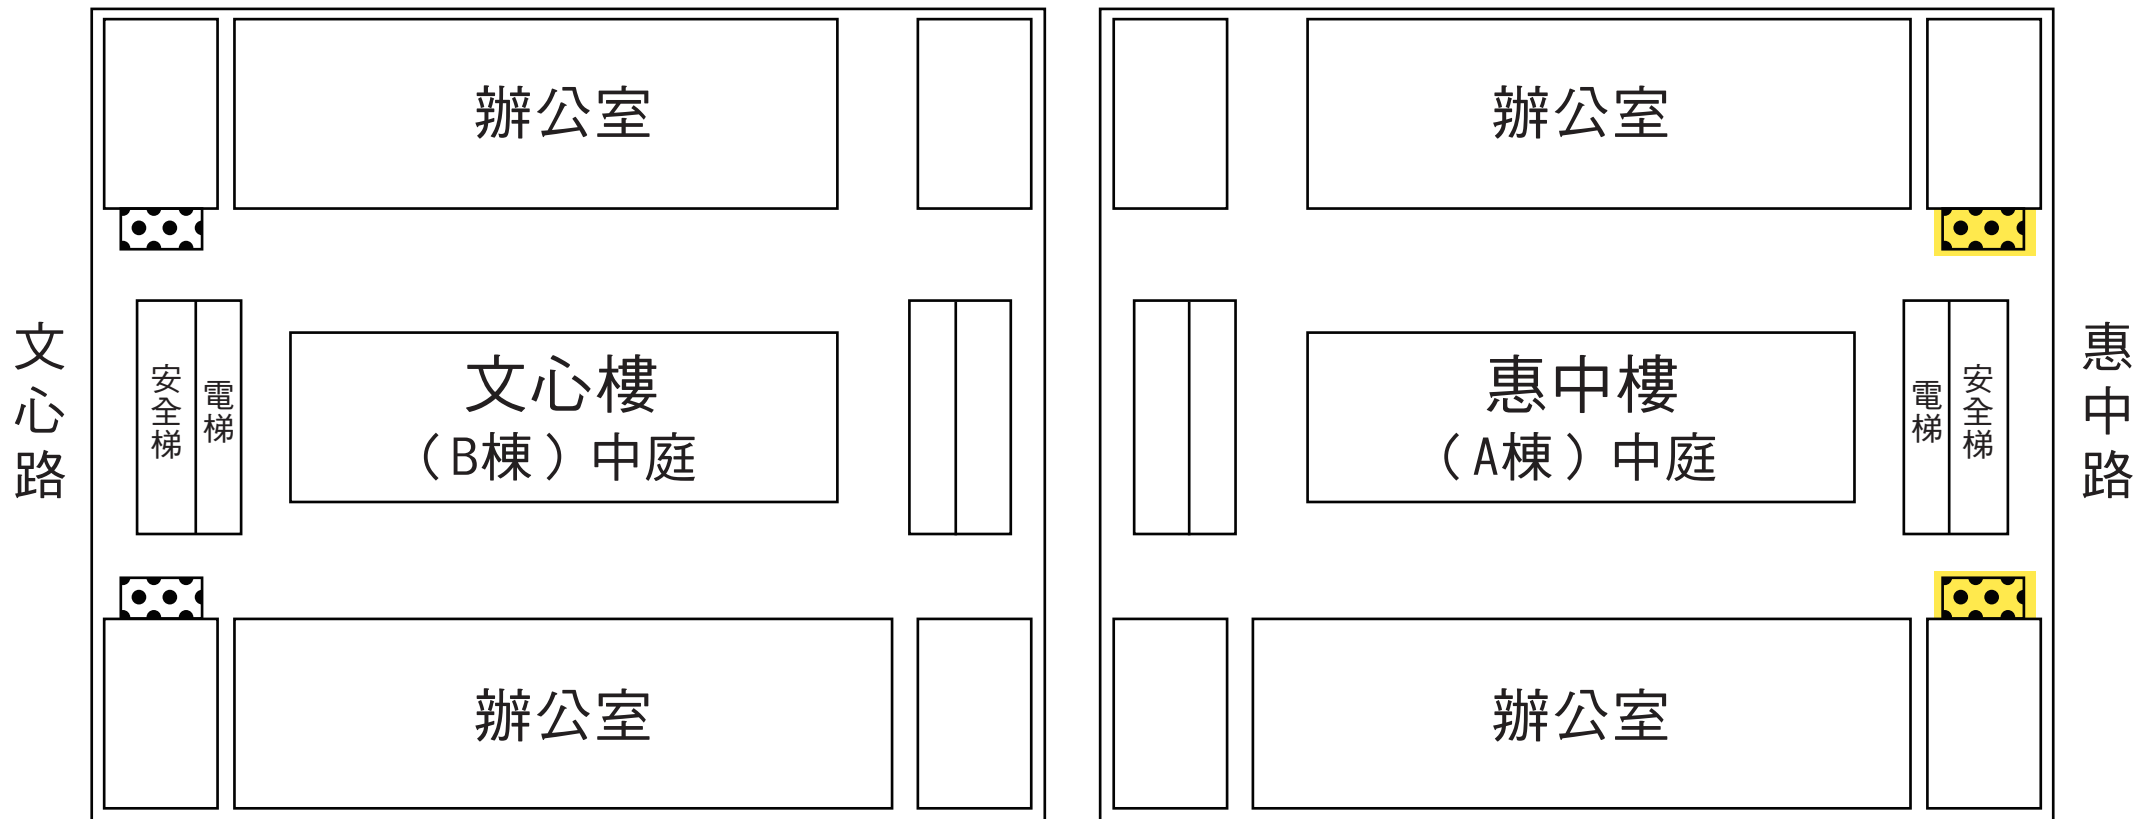

# 八樓

 長廊牆面 (長1390cmx高266cm)

 掛畫牆面 (長620cmx高266cm)

# 九樓

長廊牆面 (長1390cmx高266cm)

掛畫牆面 (長620cmx高266cm)