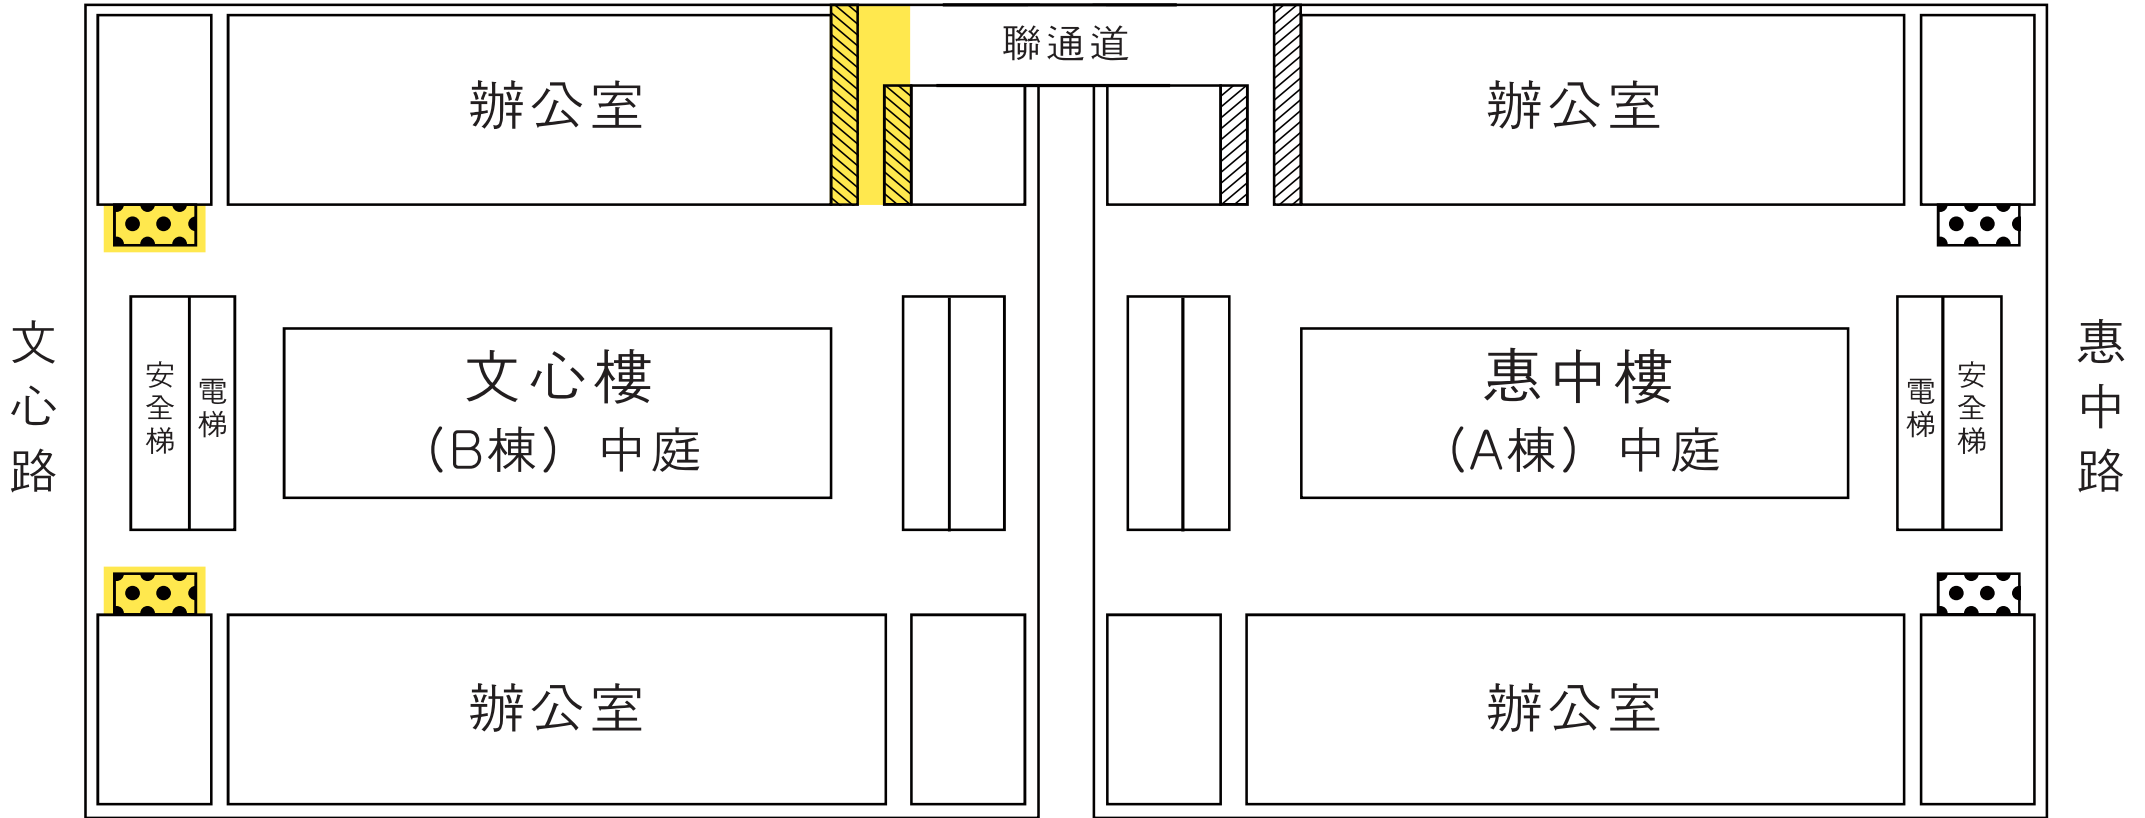

七樓

長廊牆面 (長1390cmx高266cm)

掛畫牆面 (長620cmx高266cm)