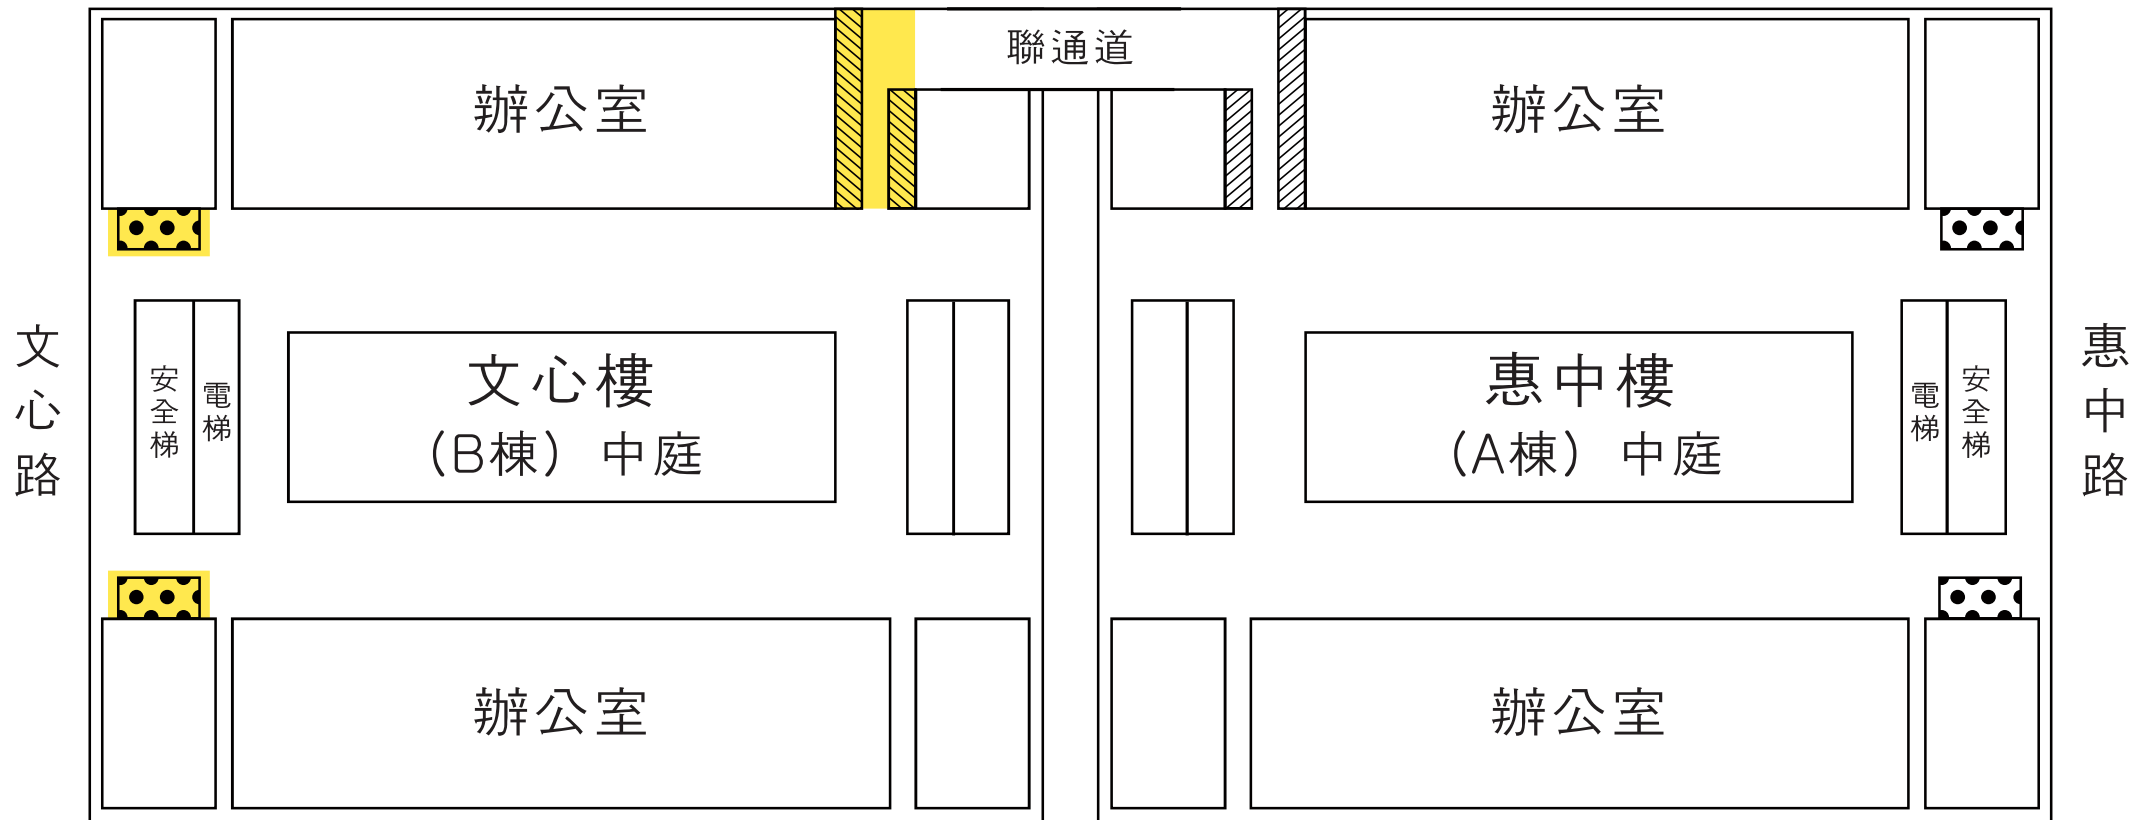

臺灣大道市政大樓藝術廊道 平面作品展示牆 位置示意圖

一樓

(展覽空間如黃色區塊所示)

 長廊牆面 (長1390cmx高266cm)

 掛畫牆面 (長620cmx高266cm)

二樓

 長廊牆面 (長1390cmx高266cm)

 掛畫牆面 (長620cmx高266cm)

三樓

長廊牆面 (長1390cmx高266cm)

掛畫牆面 (長620cmx高266cm)

四樓

 長廊牆面 (長1390cmx高266cm)

 掛畫牆面 (長620cmx高266cm)

五樓

 長廊牆面 (長1390cmx高266cm)

長廊牆面 (長1390cmx高266cm)

掛畫牆面 (長620cmx高266cm)

十樓

文心路

長廊牆面 (長1390cmx高266cm)

掛畫牆面 (長620cmx高266cm)