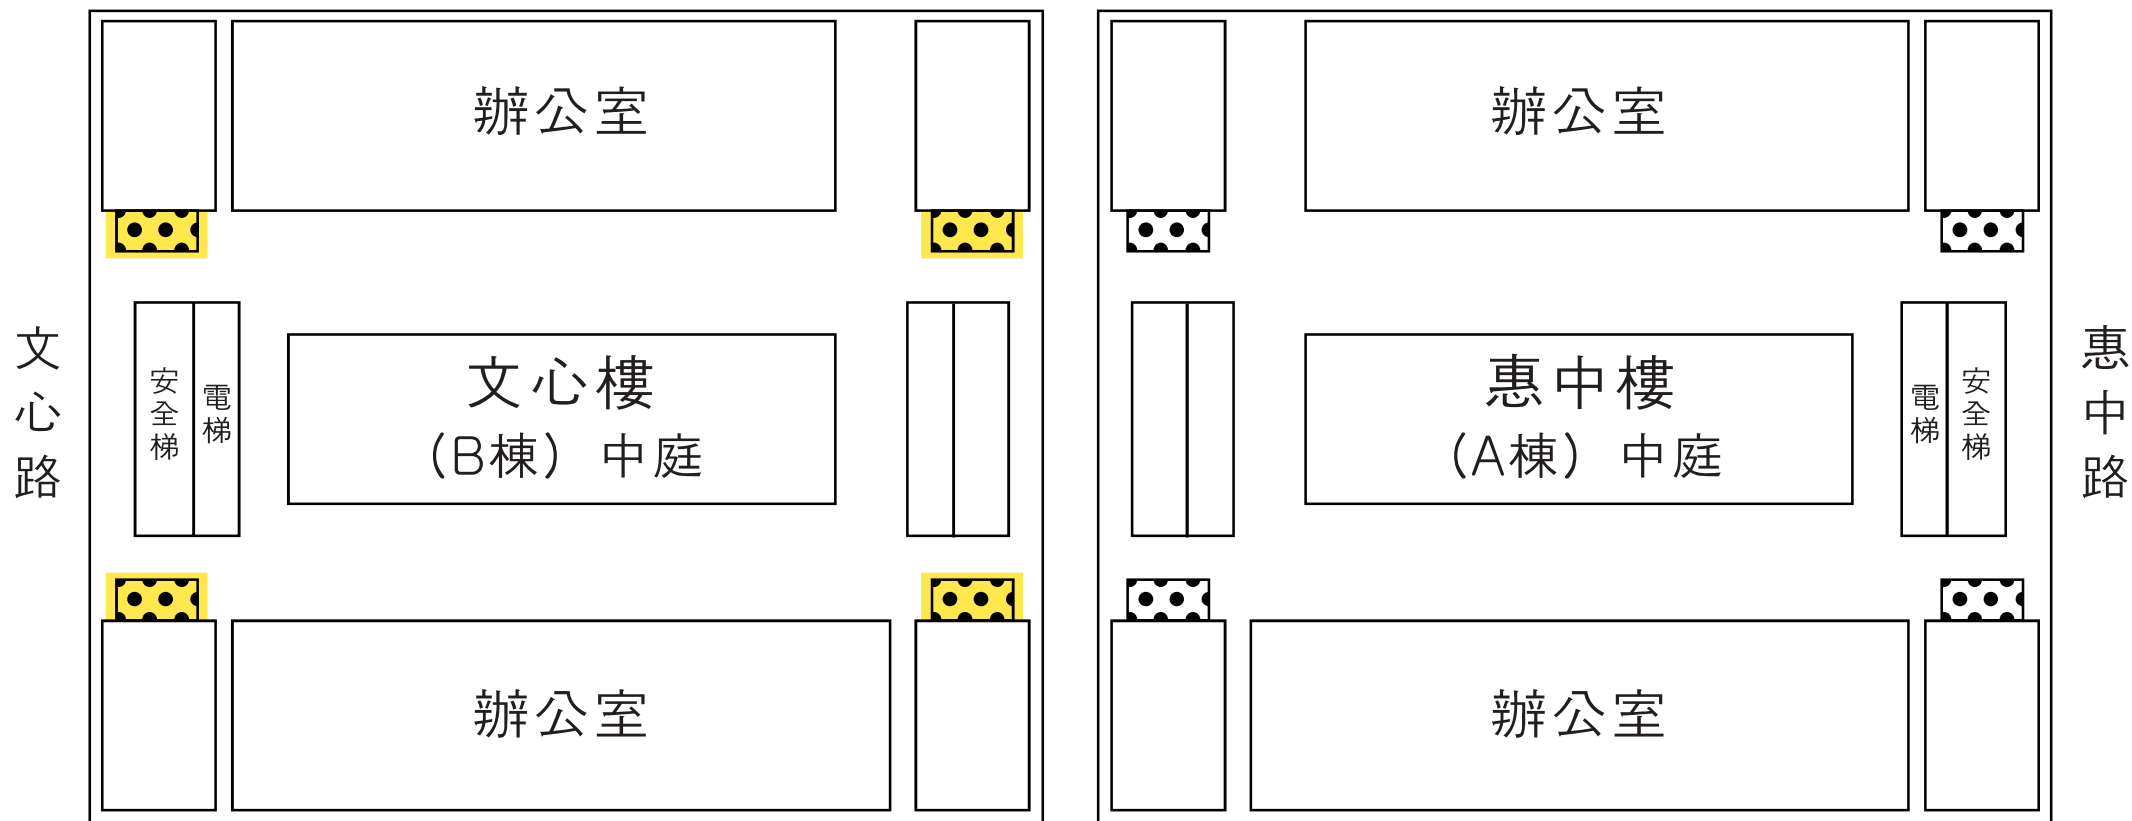

臺灣大道市政大樓藝術廊道 平面作品展示牆 位置示意圖

一樓

(展覽空間如黃色區塊所示)

 長廊牆面 (長1390cmx高266cm)

 掛畫牆面 (長620cmx高266cm)

二樓

 長廊牆面 (長1390cmx高266cm)

 掛畫牆面 (長620cmx高266cm)

三樓

長廊牆面 (長1390cmx高266cm)

掛畫牆面 (長620cmx高266cm)

四樓

 長廊牆面 (長1390cmx高266cm)

 掛畫牆面 (長620cmx高266cm)

五樓

 長廊牆面 (長1390cmx高266cm)

長廊牆面 (長1390cmx高266cm)

掛畫牆面 (長620cmx高266cm)

十樓

文心路

長廊牆面 (長1390cmx高266cm)

掛畫牆面 (長620cmx高266cm)