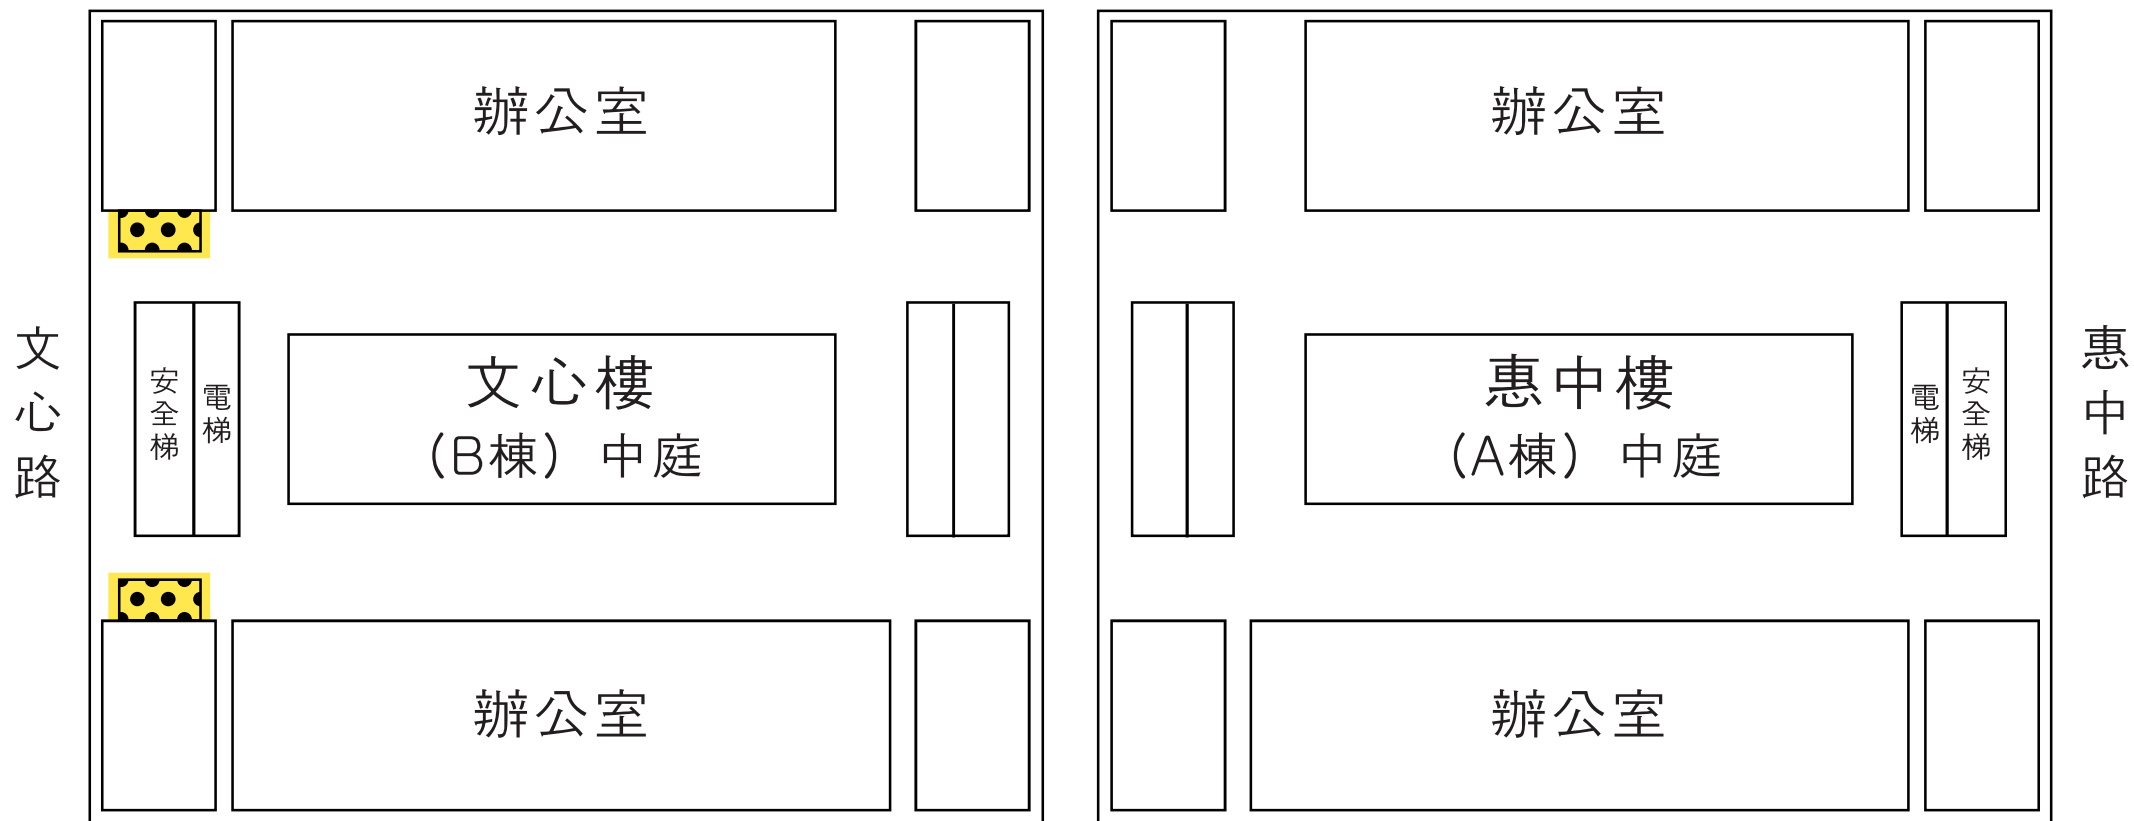

臺灣大道市政大樓藝術廊道 平面作品展示牆 位置示意圖

一樓

(展覽空間如黃色區塊所示)

 長廊牆面 (長1390cmx高266cm)

 掛畫牆面 (長620cmx高266cm)

二樓

 長廊牆面 (長1390cmx高266cm)

 掛畫牆面 (長620cmx高266cm)

三樓

長廊牆面 (長1390cmx高266cm)

掛畫牆面 (長620cmx高266cm)

四樓

 長廊牆面 (長1390cmx高266cm)

 掛畫牆面 (長620cmx高266cm)

五樓

 長廊牆面 (長1390cmx高266cm)

長廊牆面 (長1390cmx高266cm)

掛畫牆面 (長620cmx高266cm)

十樓

文心路

長廊牆面 (長1390cmx高266cm)

掛畫牆面 (長620cmx高266cm)