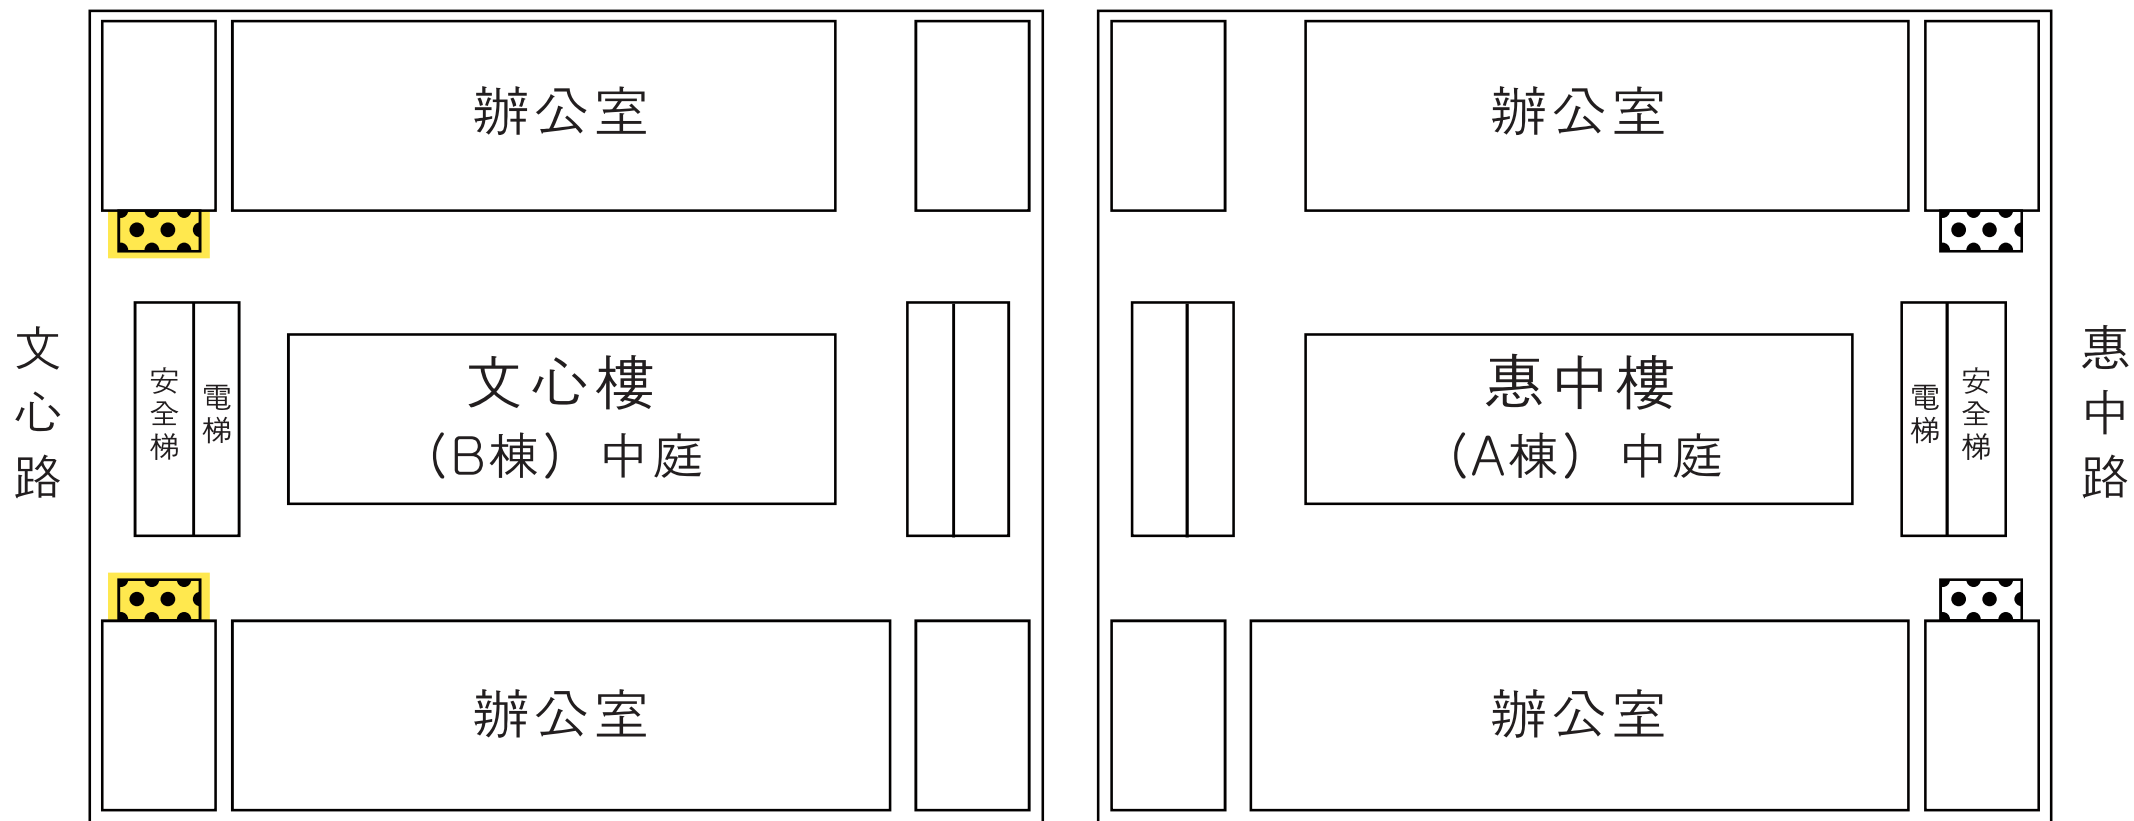

 掛畫牆面 (長620cmx高266cm)

七樓

長廊牆面 (長1390cmx高266cm)

掛畫牆面 (長620cmx高266cm)

八樓

長廊牆面 (長1390cmx高266cm)

掛畫牆面 (長620cmx高266cm)

九樓

長廊牆面 (長1390cmx高266cm)

掛畫牆面 (長620cmx高266cm)

十樓

文心路

長廊牆面 (長1390cmx高266cm)

掛畫牆面 (長620cmx高266cm)