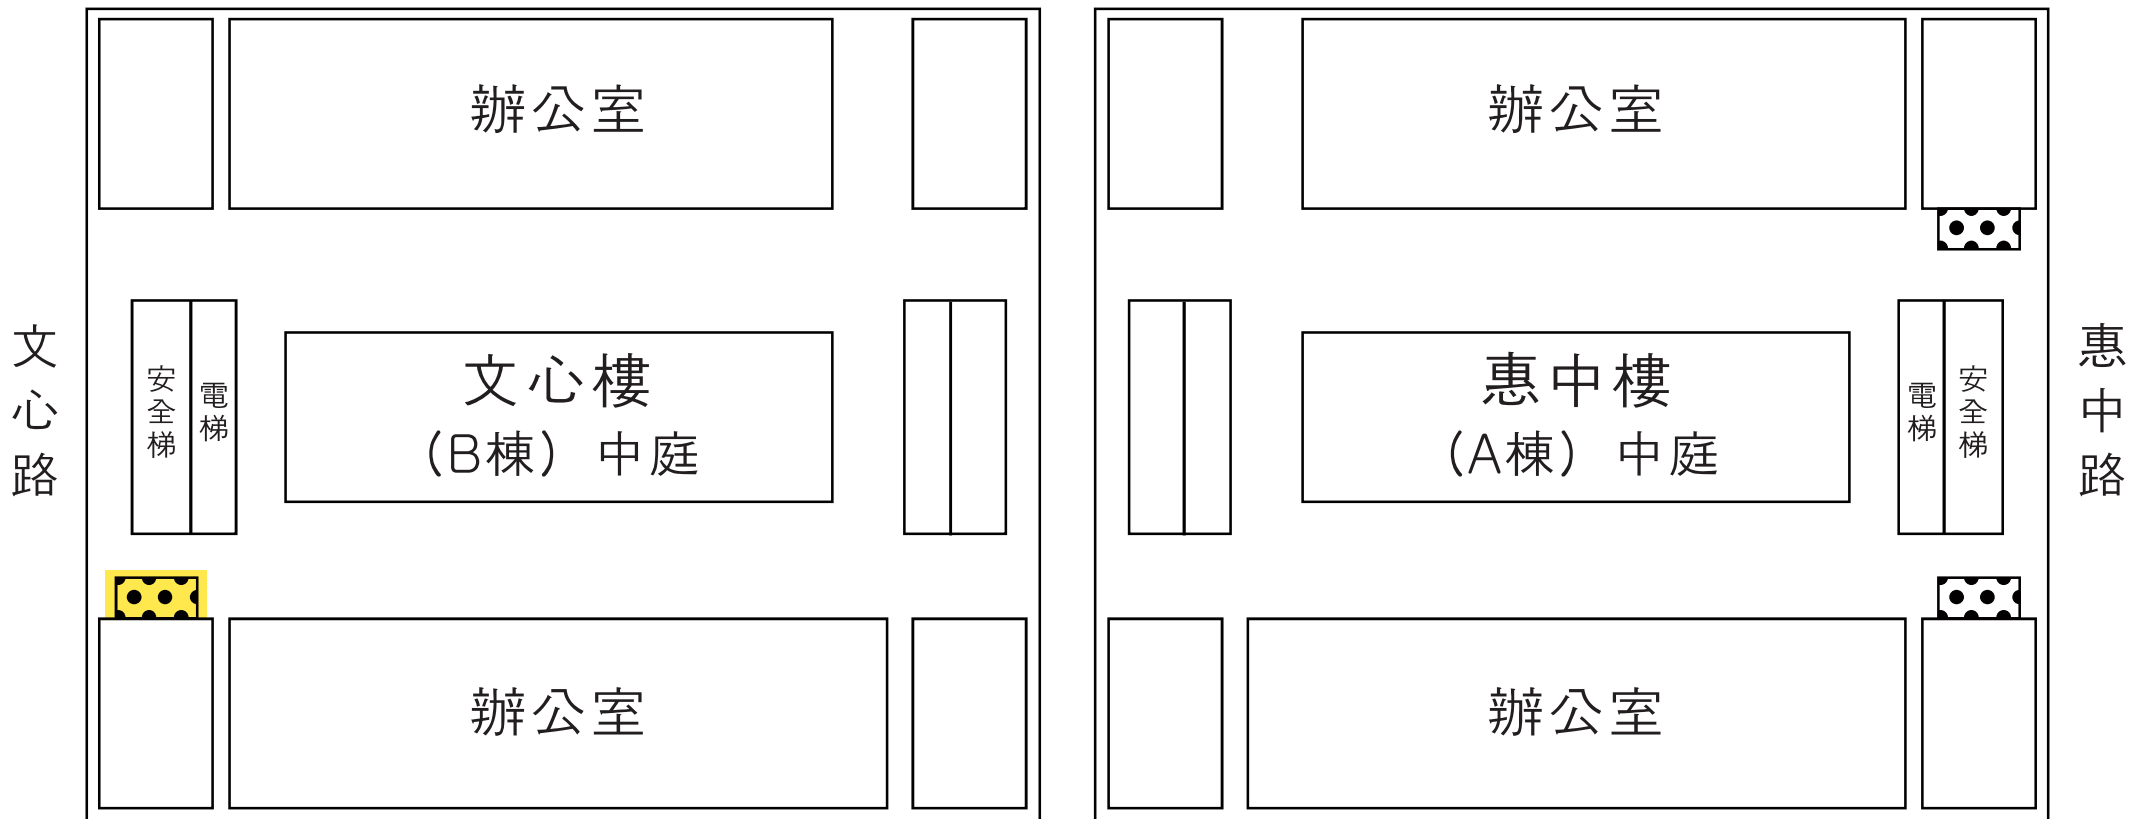

 掛畫牆面 (長620cmx高266cm)

七樓

長廊牆面 (長1390cmx高266cm)

掛畫牆面 (長620cmx高266cm)

八樓

長廊牆面 (長1390cmx高266cm)

掛畫牆面 (長620cmx高266cm)

九樓

長廊牆面 (長1390cmx高266cm)

掛畫牆面 (長620cmx高266cm)

十樓

文心路

長廊牆面 (長1390cmx高266cm)

掛畫牆面 (長620cmx高266cm)