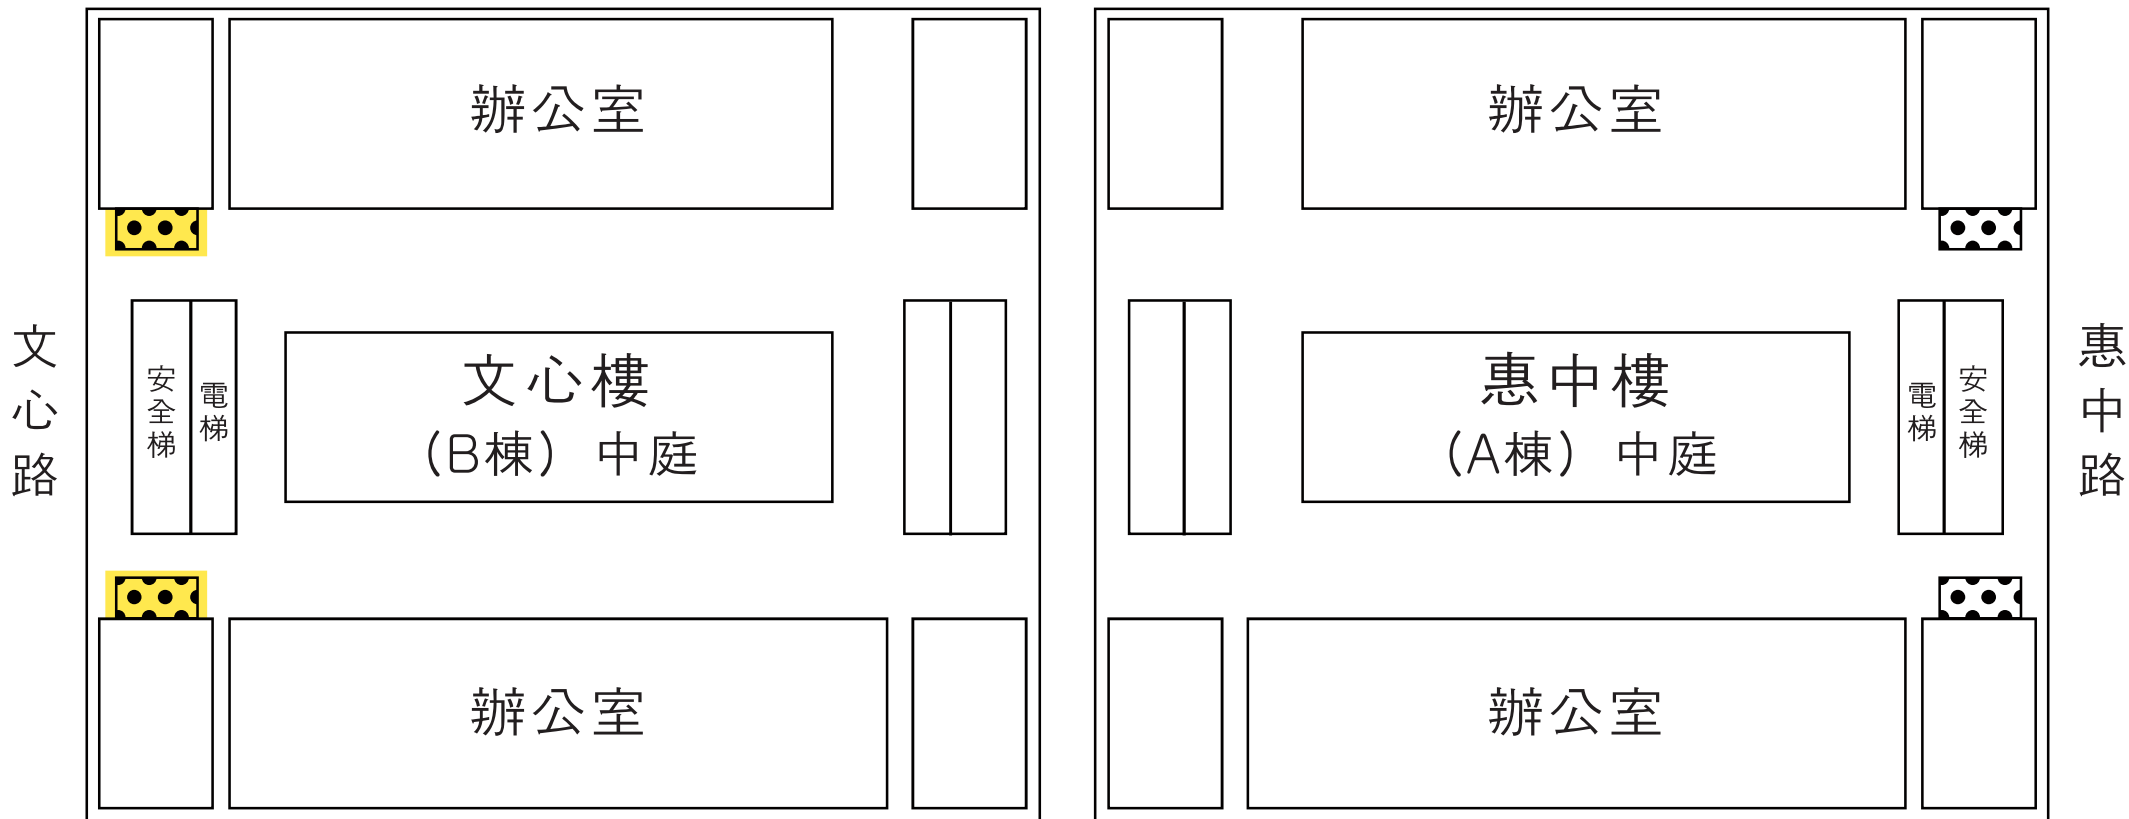

臺灣大道市政大樓藝術廊道 平面作品展示牆 位置示意圖

一樓

(展覽空間如黃色區塊所示)

 長廊牆面 (長1390cmx高266cm)

 掛畫牆面 (長620cmx高266cm)

二樓

 長廊牆面 (長1390cmx高266cm)

 掛畫牆面 (長620cmx高266cm)

三樓

長廊牆面 (長1390cmx高266cm)

掛畫牆面 (長620cmx高266cm)

四樓

 長廊牆面 (長1390cmx高266cm)

 掛畫牆面 (長620cmx高266cm)

五樓

 長廊牆面 (長1390cmx高266cm)

長廊牆面 (長1390cmx高266cm)

掛畫牆面 (長620cmx高266cm)

十樓

文心路

長廊牆面 (長1390cmx高266cm)

掛畫牆面 (長620cmx高266cm)