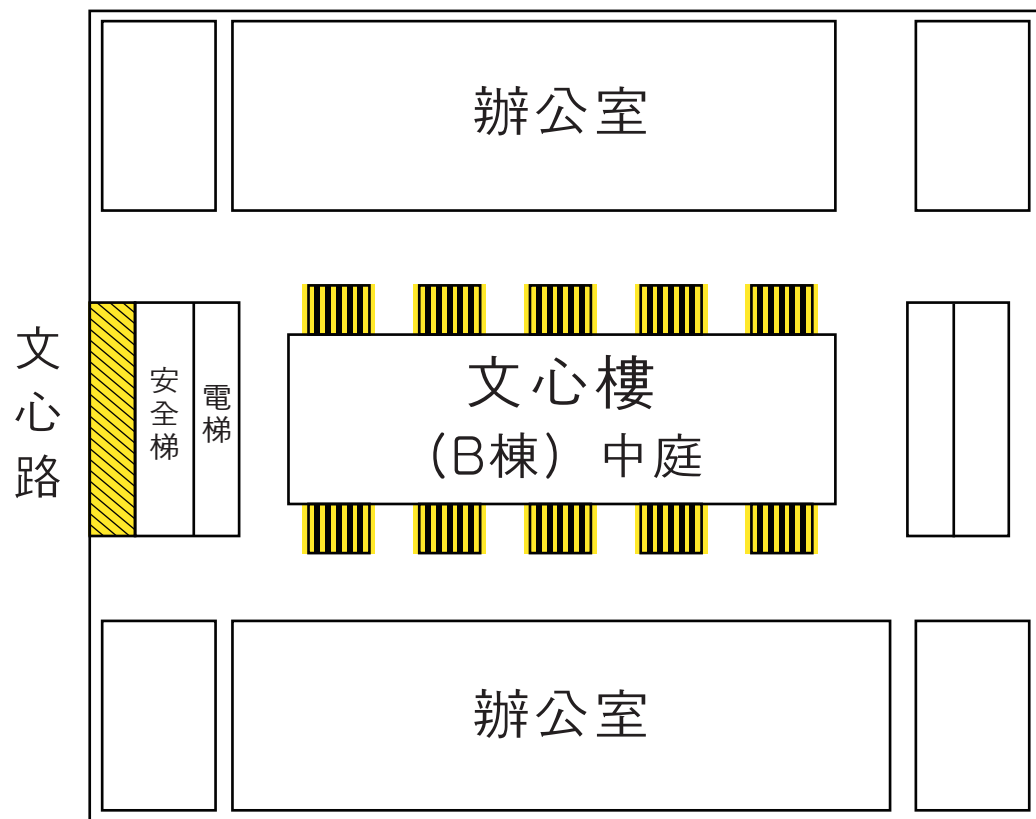

五樓

大展櫃 (高179cmx寬720cmx深60cm)

小展櫃 (高70cmx寬45cmx深45cm)

中展櫃 (高70cmx寬105cmx深45cm)

六樓

大展櫃 (高179cmx寬720cmx深60cm)

小展櫃 (高70cmx寬45cmx深45cm)

中展櫃 (高70cmx寬105cmx深45cm)

七樓

大展櫃 (高179cmx寬720cmx深60cm)

小展櫃 (高70cmx寬45cmx深45cm)

中展櫃 (高70cmx寬105cmx深45cm)

八樓

大展櫃 (高179cmx寬720cmx深60cm)

小展櫃 (高70cmx寬45cmx深45cm)

中展櫃 (高70cmx寬105cmx深45cm)

九樓

大展櫃 (高179cmx寬720cmx深60cm)

小展櫃 (高70cmx寬45cmx深45cm)

中展櫃 (高70cmx寬105cmx深45cm)

十樓

大展櫃 (高179cmx寬720cmx深60cm)

小展櫃 (高70cmx寬45cmx深45cm)

中展櫃 (高70cmx寬105cmx深45cm)