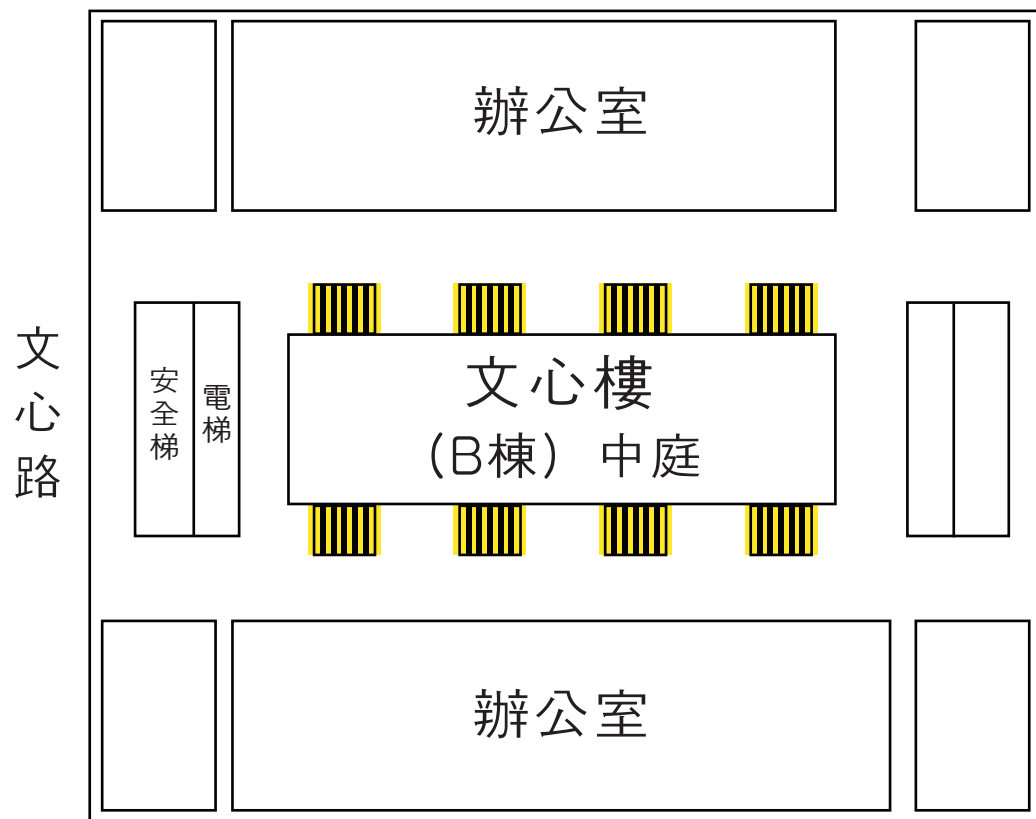

五樓

大展櫃 (高179cmx寬720cmx深60cm)

小展櫃 (高70cmx寬45cmx深45cm)

中展櫃 (高70cmx寬105cmx深45cm)

六樓

大展櫃 (高179cmx寬720cmx深60cm)

小展櫃 (高70cmx寬45cmx深45cm)

中展櫃 (高70cmx寬105cmx深45cm)

七樓

大展櫃 (高179cmx寬720cmx深60cm)

小展櫃 (高70cmx寬45cmx深45cm)

中展櫃 (高70cmx寬105cmx深45cm)

八樓

大展櫃 (高179cmx寬720cmx深60cm)

小展櫃 (高70cmx寬45cmx深45cm)

中展櫃 (高70cmx寬105cmx深45cm)

九樓

大展櫃 (高179cmx寬720cmx深60cm)

小展櫃 (高70cmx寬45cmx深45cm)

中展櫃 (高70cmx寬105cmx深45cm)

十樓

大展櫃 (高179cmx寬720cmx深60cm)

小展櫃 (高70cmx寬45cmx深45cm)

中展櫃 (高70cmx寬105cmx深45cm)