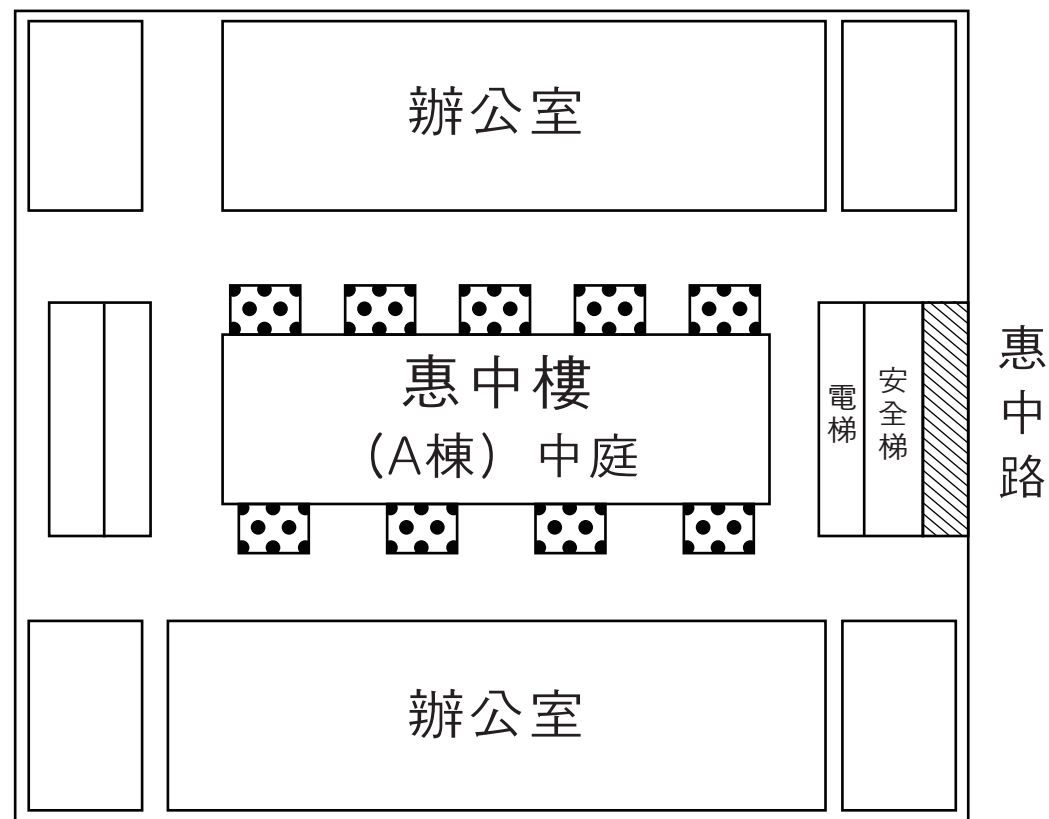

五樓

大展櫃 (高179cmx寬720cmx深60cm)

小展櫃 (高70cmx寬45cmx深45cm)

中展櫃 (高70cmx寬105cmx深45cm)

六樓

大展櫃 (高179cmx寬720cmx深60cm)

小展櫃 (高70cmx寬45cmx深45cm)

中展櫃 (高70cmx寬105cmx深45cm)

七樓

大展櫃 (高179cmx寬720cmx深60cm)

小展櫃 (高70cmx寬45cmx深45cm)

中展櫃 (高70cmx寬105cmx深45cm)

八樓

大展櫃 (高179cmx寬720cmx深60cm)

小展櫃 (高70cmx寬45cmx深45cm)

中展櫃 (高70cmx寬105cmx深45cm)

九樓

大展櫃 (高179cmx寬720cmx深60cm)

小展櫃 (高70cmx寬45cmx深45cm)

中展櫃 (高70cmx寬105cmx深45cm)

十樓

大展櫃 (高179cmx寬720cmx深60cm)

小展櫃 (高70cmx寬45cmx深45cm)

中展櫃 (高70cmx寬105cmx深45cm)