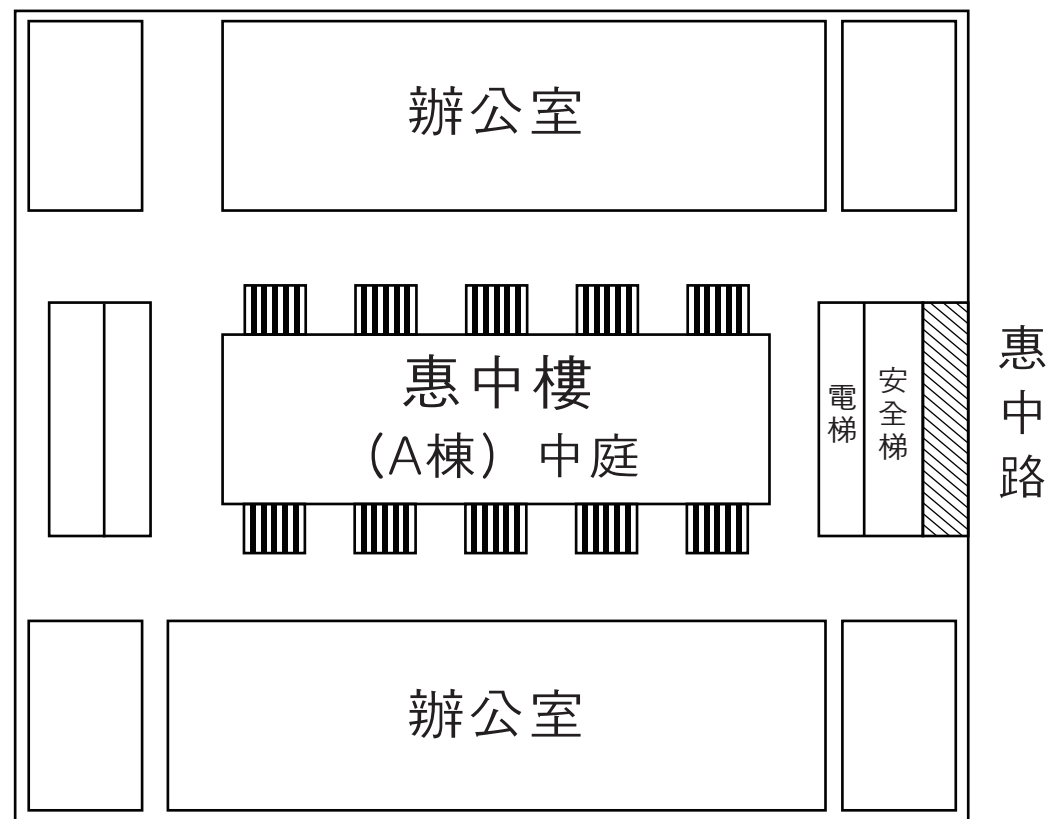

五樓

大展櫃 (高179cmx寬720cmx深60cm)

小展櫃 (高70cmx寬45cmx深45cm)

中展櫃 (高70cmx寬105cmx深45cm)

六樓

大展櫃 (高179cmx寬720cmx深60cm)

小展櫃 (高70cmx寬45cmx深45cm)

中展櫃 (高70cmx寬105cmx深45cm)

七樓

大展櫃 (高179cmx寬720cmx深60cm)

小展櫃 (高70cmx寬45cmx深45cm)

中展櫃 (高70cmx寬105cmx深45cm)

八樓

大展櫃 (高179cmx寬720cmx深60cm)

小展櫃 (高70cmx寬45cmx深45cm)

中展櫃 (高70cmx寬105cmx深45cm)

九樓

大展櫃 (高179cmx寬720cmx深60cm)

小展櫃 (高70cmx寬45cmx深45cm)

中展櫃 (高70cmx寬105cmx深45cm)

十樓

大展櫃 (高179cmx寬720cmx深60cm)

小展櫃 (高70cmx寬45cmx深45cm)

中展櫃 (高70cmx寬105cmx深45cm)