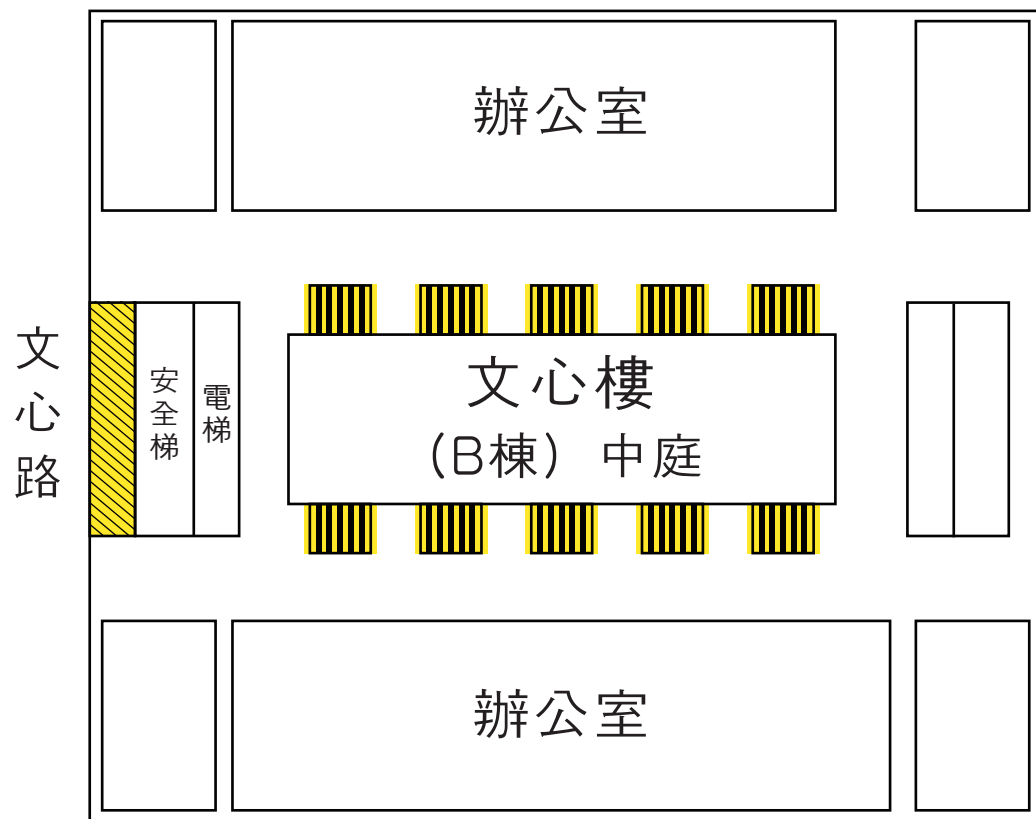

五樓

大展櫃 (高179cmx寬720cmx深60cm)

小展櫃 (高70cmx寬45cmx深45cm)

中展櫃 (高70cmx寬105cmx深45cm)

六樓

大展櫃 (高179cmx寬720cmx深60cm)

小展櫃 (高70cmx寬45cmx深45cm)

中展櫃 (高70cmx寬105cmx深45cm)

七樓

大展櫃 (高179cmx寬720cmx深60cm)

小展櫃 (高70cmx寬45cmx深45cm)

中展櫃 (高70cmx寬105cmx深45cm)

八樓

大展櫃 (高179cmx寬720cmx深60cm)

小展櫃 (高70cmx寬45cmx深45cm)

中展櫃 (高70cmx寬105cmx深45cm)

九樓

大展櫃 (高179cmx寬720cmx深60cm)

小展櫃 (高70cmx寬45cmx深45cm)

中展櫃 (高70cmx寬105cmx深45cm)

十樓

大展櫃 (高179cmx寬720cmx深60cm)

小展櫃 (高70cmx寬45cmx深45cm)

中展櫃 (高70cmx寬105cmx深45cm)