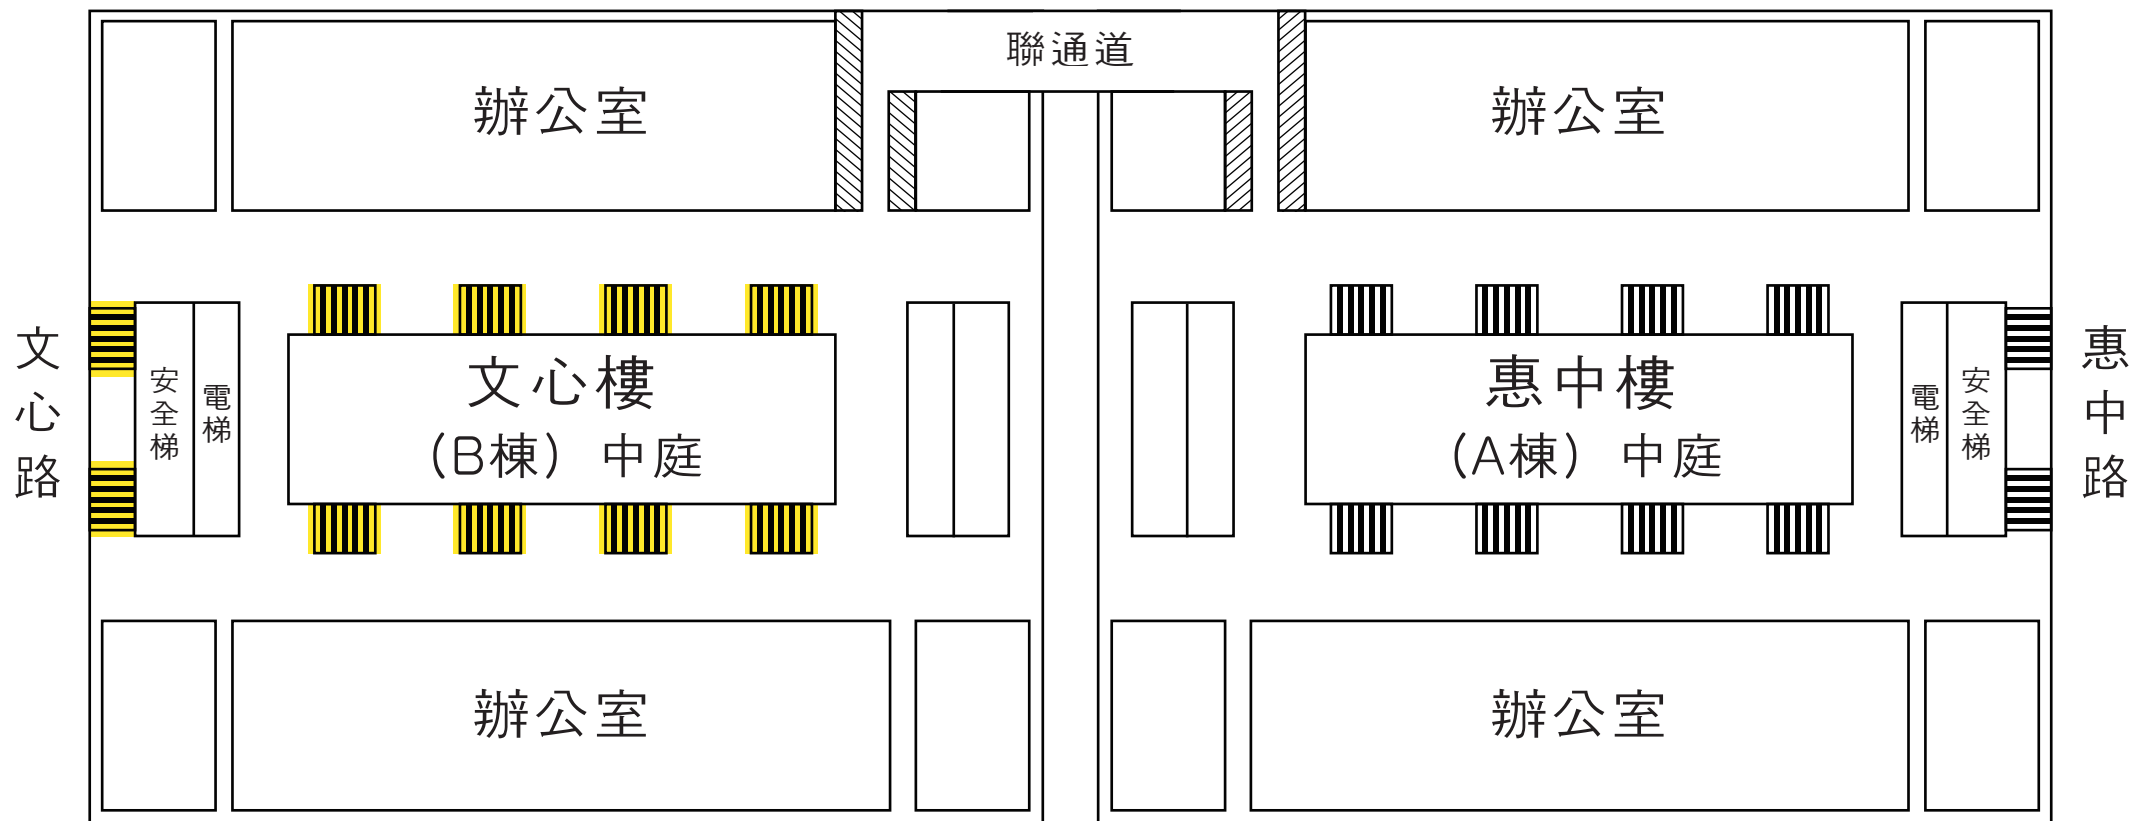

五樓

大展櫃 (高179cmx寬720cmx深60cm)

小展櫃 (高70cmx寬45cmx深45cm)

中展櫃 (高70cmx寬105cmx深45cm)

六樓

大展櫃 (高179cmx寬720cmx深60cm)

小展櫃 (高70cmx寬45cmx深45cm)

中展櫃 (高70cmx寬105cmx深45cm)

七樓

大展櫃 (高179cmx寬720cmx深60cm)

小展櫃 (高70cmx寬45cmx深45cm)

中展櫃 (高70cmx寬105cmx深45cm)

八樓

大展櫃 (高179cmx寬720cmx深60cm)

小展櫃 (高70cmx寬45cmx深45cm)

中展櫃 (高70cmx寬105cmx深45cm)

九樓

大展櫃 (高179cmx寬720cmx深60cm)

小展櫃 (高70cmx寬45cmx深45cm)

中展櫃 (高70cmx寬105cmx深45cm)

十樓

大展櫃 (高179cmx寬720cmx深60cm)

小展櫃 (高70cmx寬45cmx深45cm)

中展櫃 (高70cmx寬105cmx深45cm)