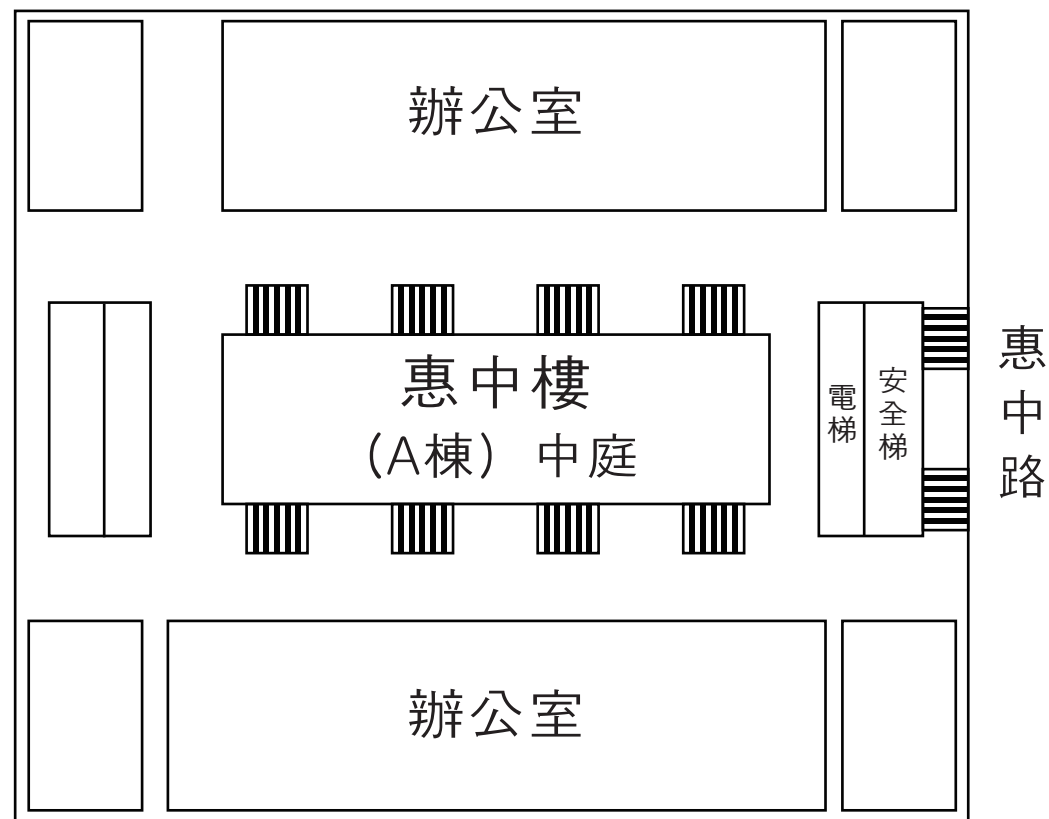

五樓

大展櫃 (高179cmx寬720cmx深60cm)

小展櫃 (高70cmx寬45cmx深45cm)

中展櫃 (高70cmx寬105cmx深45cm)

六樓

大展櫃 (高179cmx寬720cmx深60cm)

小展櫃 (高70cmx寬45cmx深45cm)

中展櫃 (高70cmx寬105cmx深45cm)

七樓

大展櫃 (高179cmx寬720cmx深60cm)

小展櫃 (高70cmx寬45cmx深45cm)

中展櫃 (高70cmx寬105cmx深45cm)

八樓

大展櫃 (高179cmx寬720cmx深60cm)

小展櫃 (高70cmx寬45cmx深45cm)

中展櫃 (高70cmx寬105cmx深45cm)

九樓

大展櫃 (高179cmx寬720cmx深60cm)

小展櫃 (高70cmx寬45cmx深45cm)

中展櫃 (高70cmx寬105cmx深45cm)

十樓

大展櫃 (高179cmx寬720cmx深60cm)

小展櫃 (高70cmx寬45cmx深45cm)

中展櫃 (高70cmx寬105cmx深45cm)