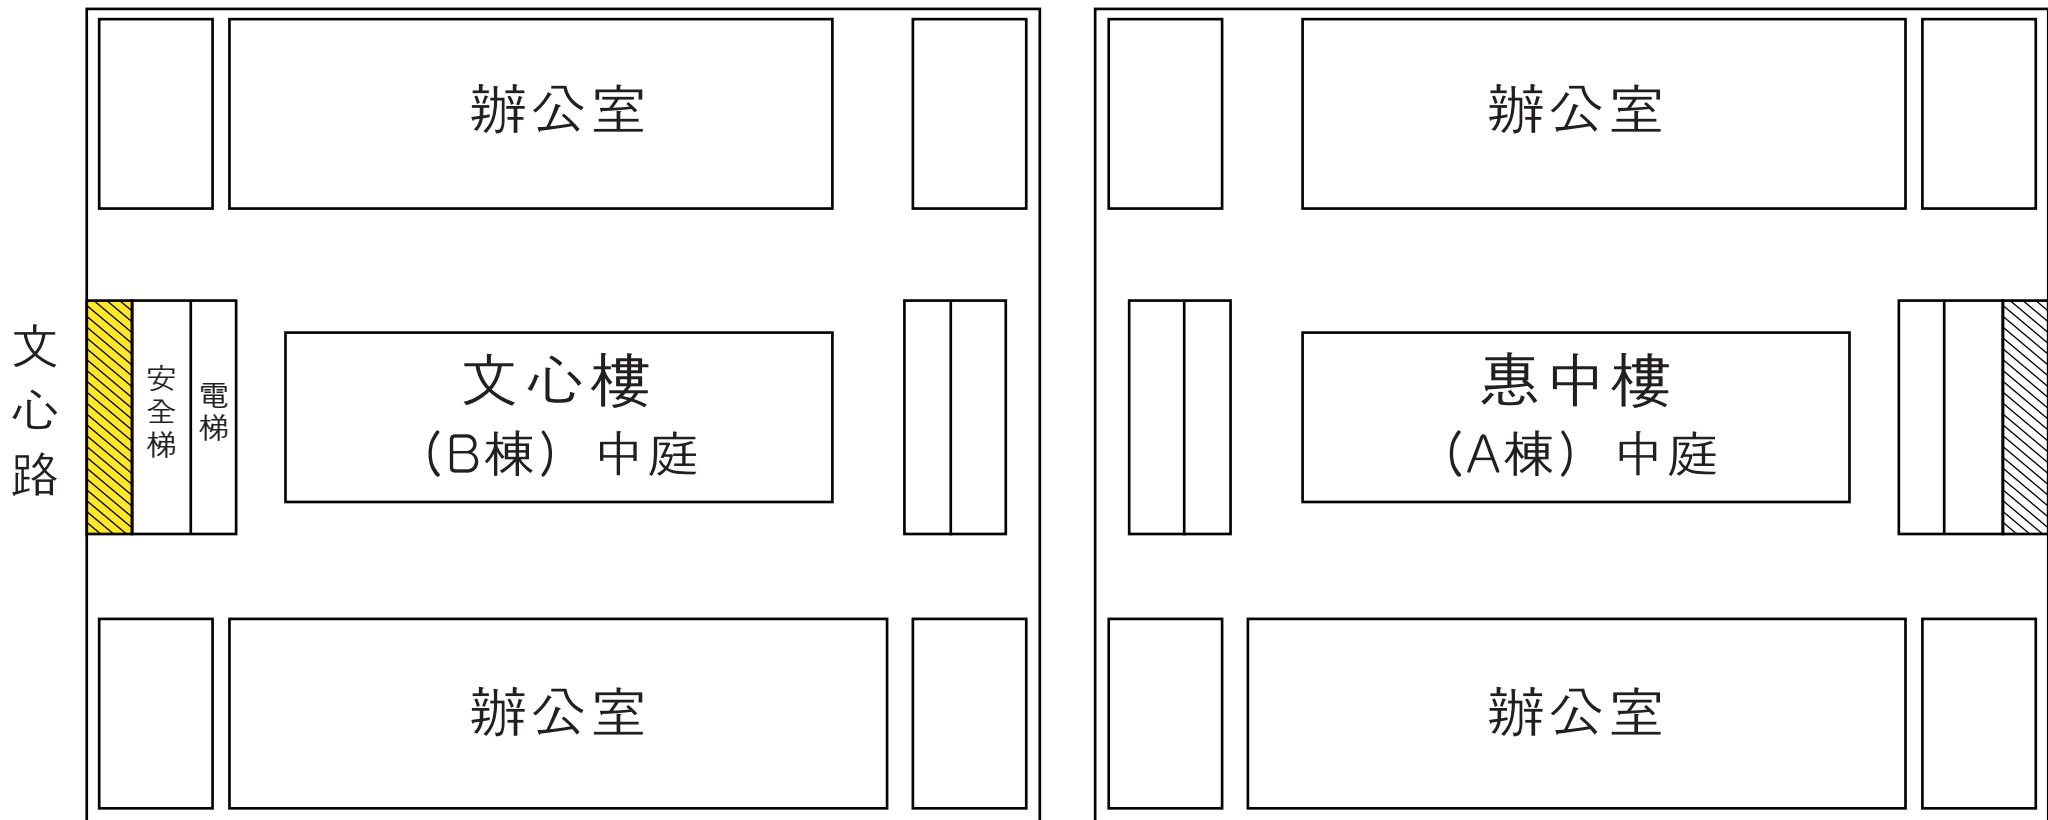

五樓

大展櫃 (高179cmx寬720cmx深60cm)

小展櫃 (高70cmx寬45cmx深45cm)

中展櫃 (高70cmx寬105cmx深45cm)

六樓

大展櫃 (高179cmx寬720cmx深60cm)

小展櫃 (高70cmx寬45cmx深45cm)

中展櫃 (高70cmx寬105cmx深45cm)

七樓

大展櫃 (高179cmx寬720cmx深60cm)

小展櫃 (高70cmx寬45cmx深45cm)

中展櫃 (高70cmx寬105cmx深45cm)

八樓

大展櫃 (高179cmx寬720cmx深60cm)

小展櫃 (高70cmx寬45cmx深45cm)

中展櫃 (高70cmx寬105cmx深45cm)

九樓

大展櫃 (高179cmx寬720cmx深60cm)

小展櫃 (高70cmx寬45cmx深45cm)

中展櫃 (高70cmx寬105cmx深45cm)

十樓

大展櫃 (高179cmx寬720cmx深60cm)

小展櫃 (高70cmx寬45cmx深45cm)

中展櫃 (高70cmx寬105cmx深45cm)