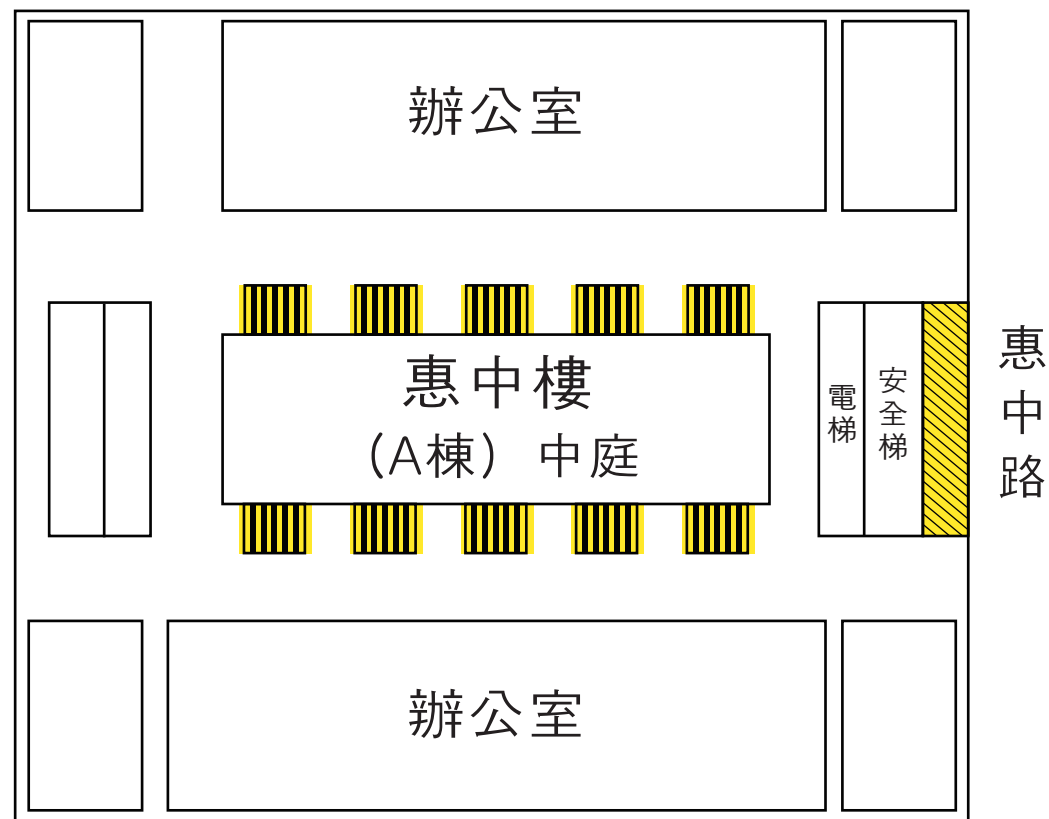

五樓

大展櫃 (高179cmx寬720cmx深60cm)

小展櫃 (高70cmx寬45cmx深45cm)

中展櫃 (高70cmx寬105cmx深45cm)

六樓

大展櫃 (高179cmx寬720cmx深60cm)

小展櫃 (高70cmx寬45cmx深45cm)

中展櫃 (高70cmx寬105cmx深45cm)

七樓

大展櫃 (高179cmx寬720cmx深60cm)

小展櫃 (高70cmx寬45cmx深45cm)

中展櫃 (高70cmx寬105cmx深45cm)

八樓

大展櫃 (高179cmx寬720cmx深60cm)

小展櫃 (高70cmx寬45cmx深45cm)

中展櫃 (高70cmx寬105cmx深45cm)

九樓

大展櫃 (高179cmx寬720cmx深60cm)

小展櫃 (高70cmx寬45cmx深45cm)

中展櫃 (高70cmx寬105cmx深45cm)

十樓

文
心
路

大展櫃 (高179cmx寬720cmx深60cm)

小展櫃 (高70cmx寬45cmx深45cm)

中展櫃 (高70cmx寬105cmx深45cm)