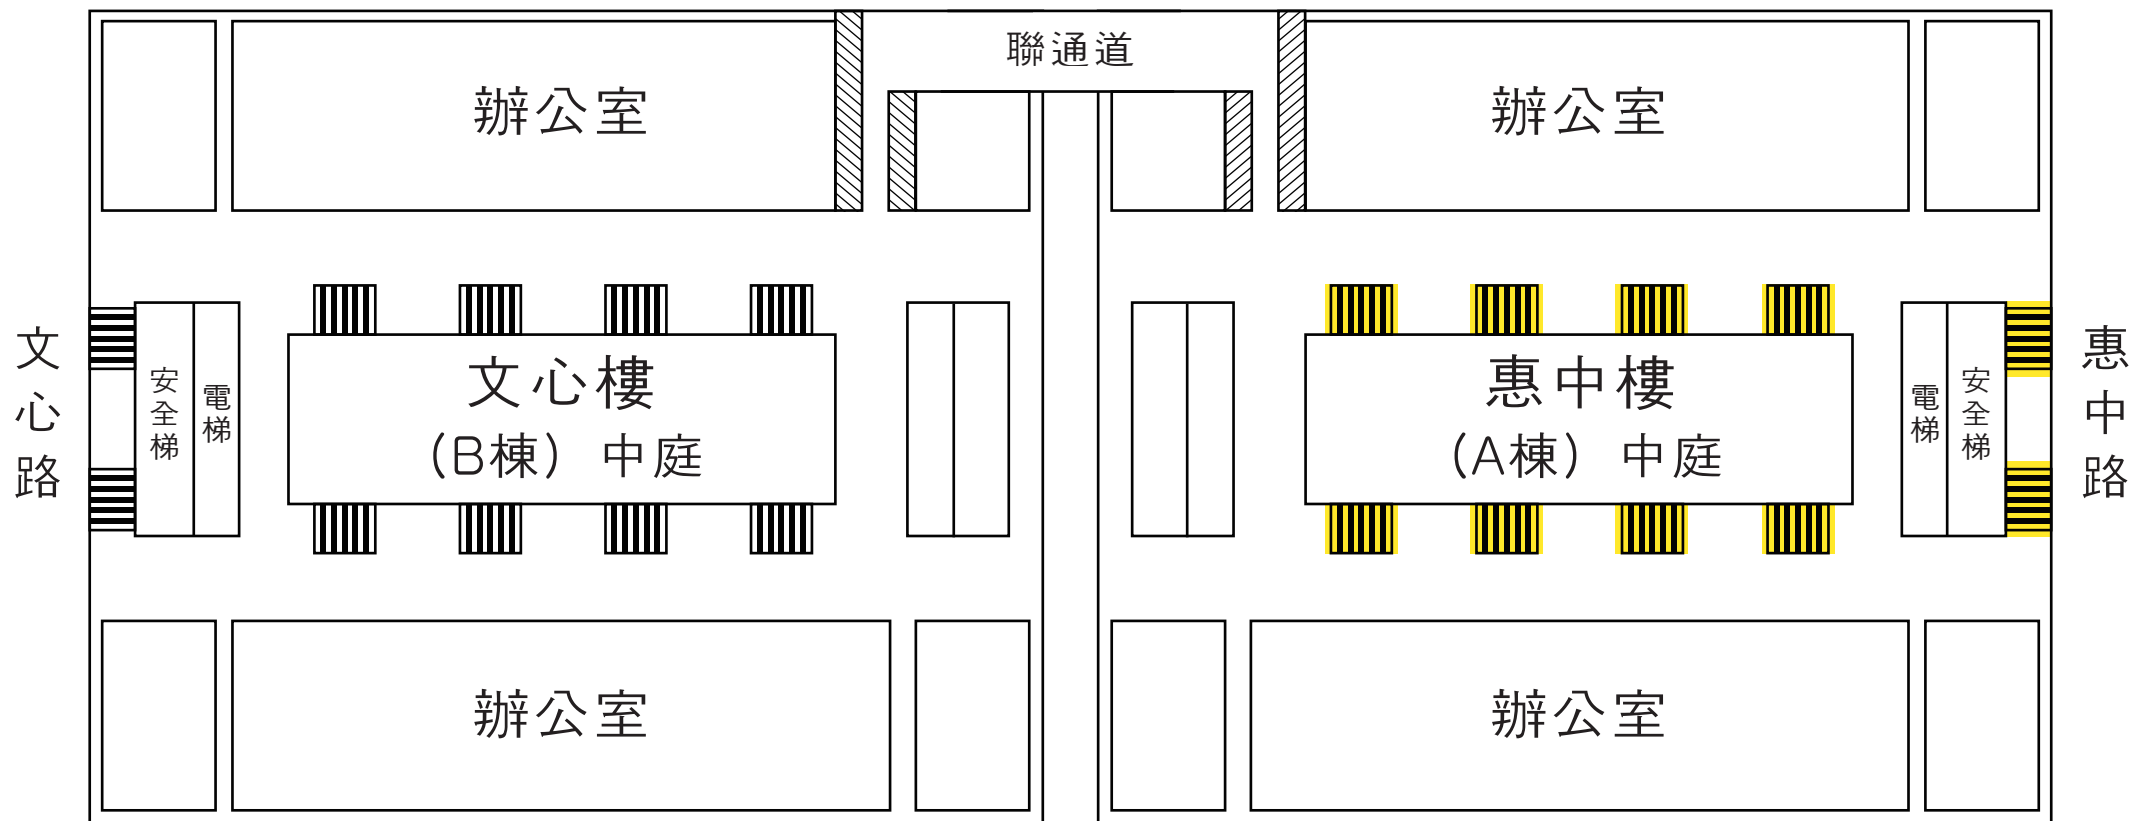

五樓

大展櫃 (高179cmx寬720cmx深60cm)

小展櫃 (高70cmx寬45cmx深45cm)

中展櫃 (高70cmx寬105cmx深45cm)

六樓

大展櫃 (高179cmx寬720cmx深60cm)

小展櫃 (高70cmx寬45cmx深45cm)

中展櫃 (高70cmx寬105cmx深45cm)

七樓

大展櫃 (高179cmx寬720cmx深60cm)

小展櫃 (高70cmx寬45cmx深45cm)

中展櫃 (高70cmx寬105cmx深45cm)

八樓

大展櫃 (高179cmx寬720cmx深60cm)

小展櫃 (高70cmx寬45cmx深45cm)

中展櫃 (高70cmx寬105cmx深45cm)

九樓

大展櫃 (高179cmx寬720cmx深60cm)

小展櫃 (高70cmx寬45cmx深45cm)

中展櫃 (高70cmx寬105cmx深45cm)

十樓

文
心
路

大展櫃 (高179cmx寬720cmx深60cm)

小展櫃 (高70cmx寬45cmx深45cm)

中展櫃 (高70cmx寬105cmx深45cm)