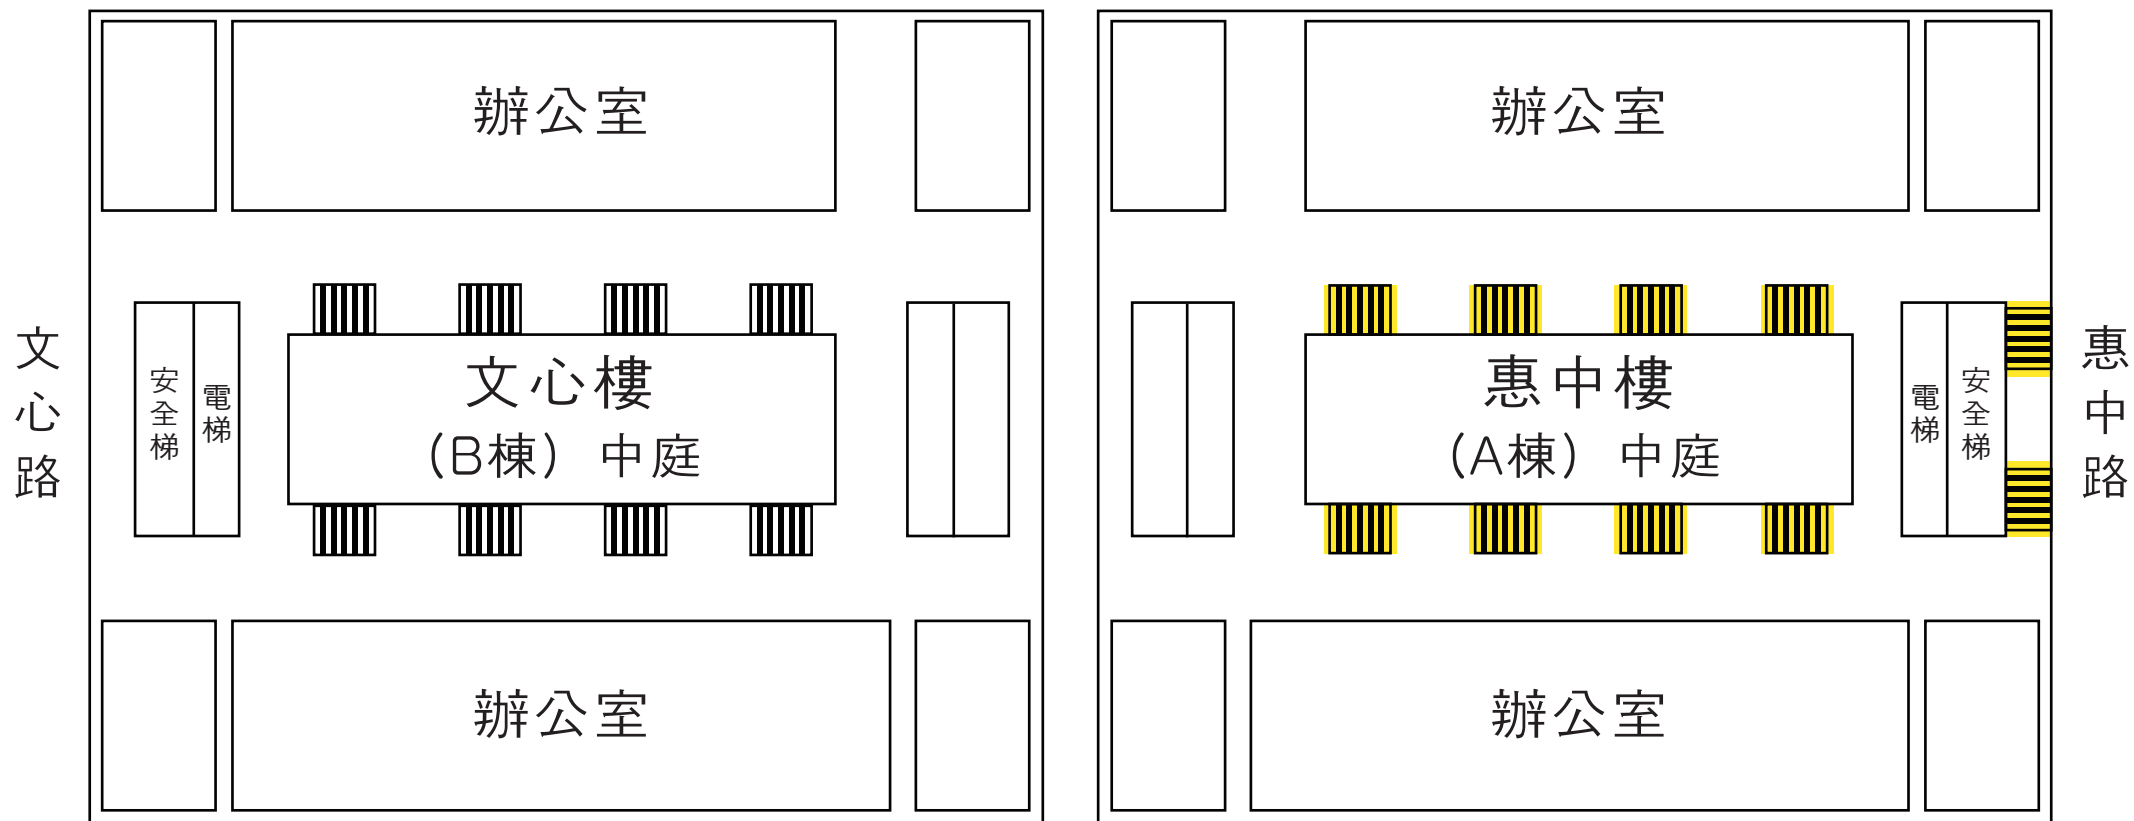

五樓

大展櫃 (高179cmx寬720cmx深60cm)

小展櫃 (高70cmx寬45cmx深45cm)

中展櫃 (高70cmx寬105cmx深45cm)

六樓

大展櫃 (高179cmx寬720cmx深60cm)

小展櫃 (高70cmx寬45cmx深45cm)

中展櫃 (高70cmx寬105cmx深45cm)

七樓

大展櫃 (高179cmx寬720cmx深60cm)

小展櫃 (高70cmx寬45cmx深45cm)

中展櫃 (高70cmx寬105cmx深45cm)

八樓

大展櫃 (高179cmx寬720cmx深60cm)

小展櫃 (高70cmx寬45cmx深45cm)

中展櫃 (高70cmx寬105cmx深45cm)

九樓

大展櫃 (高179cmx寬720cmx深60cm)

小展櫃 (高70cmx寬45cmx深45cm)

中展櫃 (高70cmx寬105cmx深45cm)

十樓

文
心
路

大展櫃 (高179cmx寬720cmx深60cm)

小展櫃 (高70cmx寬45cmx深45cm)

中展櫃 (高70cmx寬105cmx深45cm)