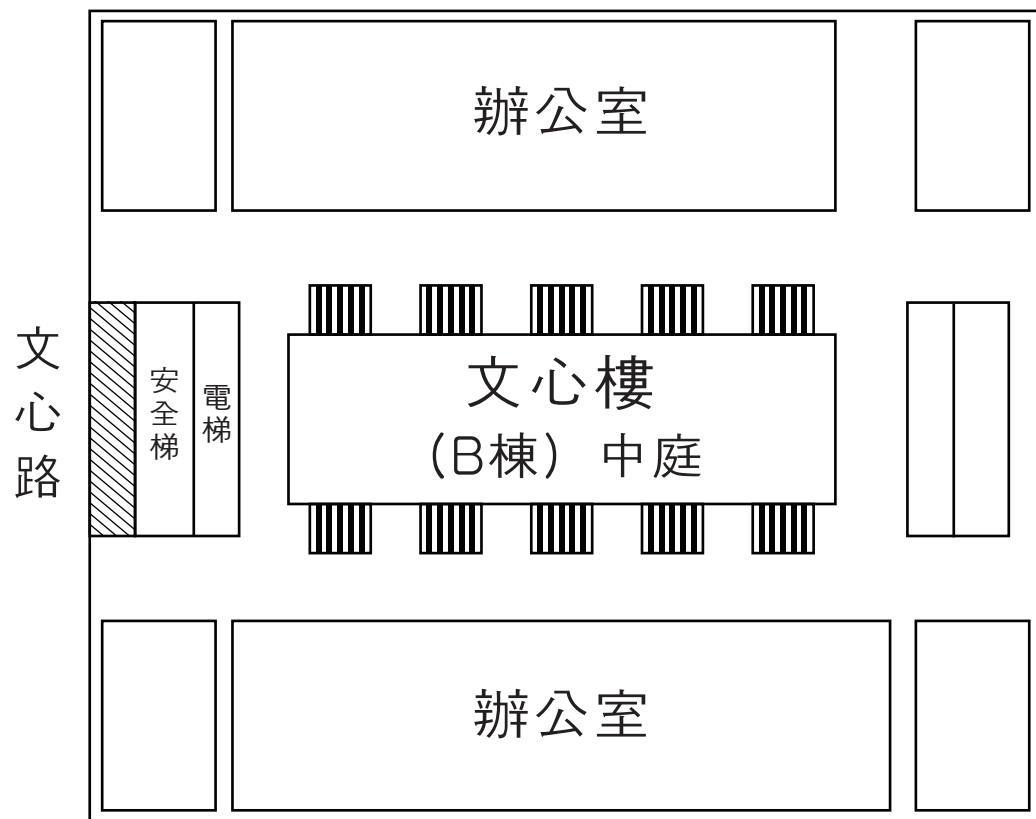

五樓

大展櫃 (高179cmx寬720cmx深60cm)

小展櫃 (高70cmx寬45cmx深45cm)

中展櫃 (高70cmx寬105cmx深45cm)

六樓

大展櫃 (高179cmx寬720cmx深60cm)

小展櫃 (高70cmx寬45cmx深45cm)

中展櫃 (高70cmx寬105cmx深45cm)

七樓

大展櫃 (高179cmx寬720cmx深60cm)

小展櫃 (高70cmx寬45cmx深45cm)

中展櫃 (高70cmx寬105cmx深45cm)

八樓

大展櫃 (高179cmx寬720cmx深60cm)

小展櫃 (高70cmx寬45cmx深45cm)

中展櫃 (高70cmx寬105cmx深45cm)

九樓

大展櫃 (高179cmx寬720cmx深60cm)

小展櫃 (高70cmx寬45cmx深45cm)

中展櫃 (高70cmx寬105cmx深45cm)

十樓

文
心
路

大展櫃 (高179cmx寬720cmx深60cm)

小展櫃 (高70cmx寬45cmx深45cm)

中展櫃 (高70cmx寬105cmx深45cm)