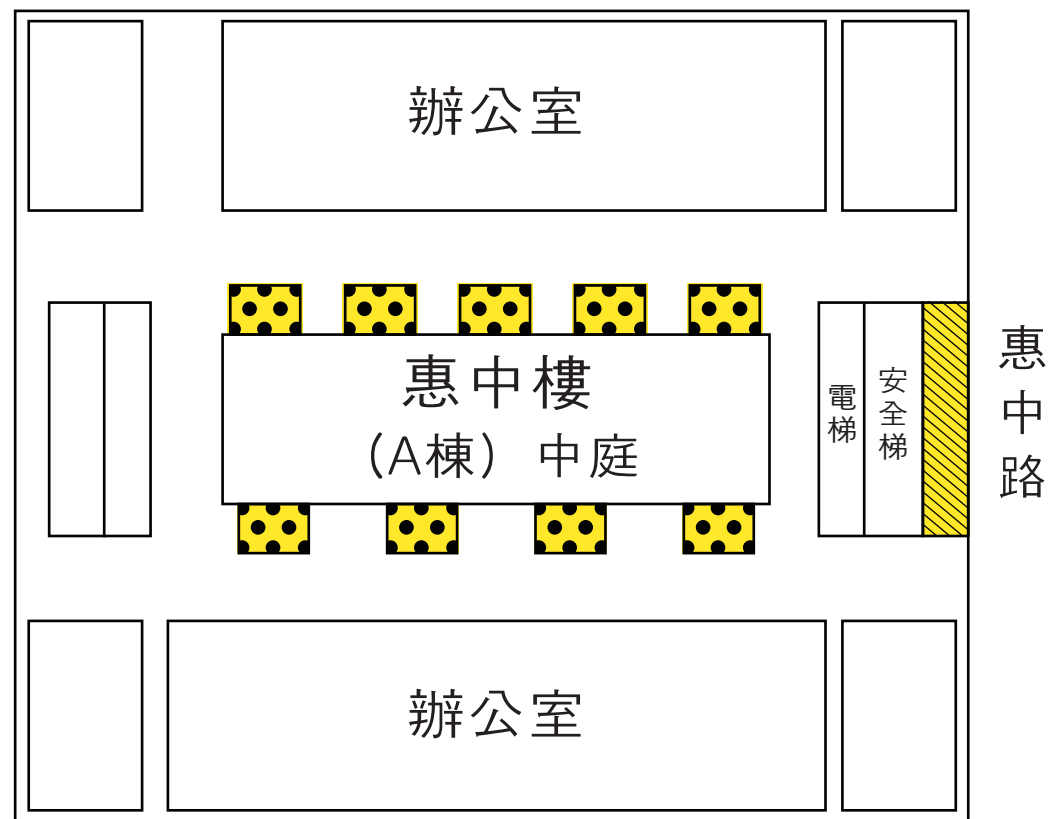

五樓

大展櫃 (高179cmx寬720cmx深60cm)

小展櫃 (高70cmx寬45cmx深45cm)

中展櫃 (高70cmx寬105cmx深45cm)

六樓

大展櫃 (高179cmx寬720cmx深60cm)

小展櫃 (高70cmx寬45cmx深45cm)

中展櫃 (高70cmx寬105cmx深45cm)

七樓

大展櫃 (高179cmx寬720cmx深60cm)

小展櫃 (高70cmx寬45cmx深45cm)

中展櫃 (高70cmx寬105cmx深45cm)

八樓

大展櫃 (高179cmx寬720cmx深60cm)

小展櫃 (高70cmx寬45cmx深45cm)

中展櫃 (高70cmx寬105cmx深45cm)

九樓

大展櫃 (高179cmx寬720cmx深60cm)

小展櫃 (高70cmx寬45cmx深45cm)

中展櫃 (高70cmx寬105cmx深45cm)

十樓

文
心
路

大展櫃 (高179cmx寬720cmx深60cm)

小展櫃 (高70cmx寬45cmx深45cm)

中展櫃 (高70cmx寬105cmx深45cm)