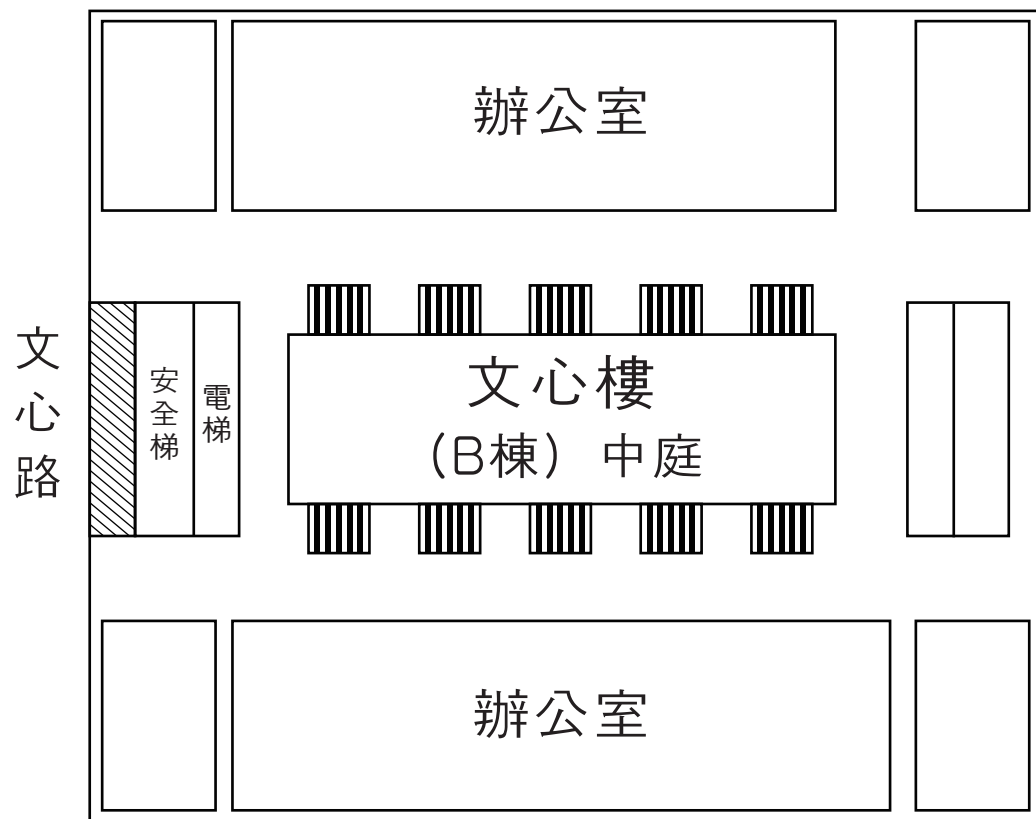

五樓

大展櫃 (高179cmx寬720cmx深60cm)

小展櫃 (高70cmx寬45cmx深45cm)

中展櫃 (高70cmx寬105cmx深45cm)

六樓

大展櫃 (高179cmx寬720cmx深60cm)

小展櫃 (高70cmx寬45cmx深45cm)

中展櫃 (高70cmx寬105cmx深45cm)

七樓

大展櫃 (高179cmx寬720cmx深60cm)

小展櫃 (高70cmx寬45cmx深45cm)

中展櫃 (高70cmx寬105cmx深45cm)

八樓

大展櫃 (高179cmx寬720cmx深60cm)

小展櫃 (高70cmx寬45cmx深45cm)

中展櫃 (高70cmx寬105cmx深45cm)

九樓

大展櫃 (高179cmx寬720cmx深60cm)

小展櫃 (高70cmx寬45cmx深45cm)

中展櫃 (高70cmx寬105cmx深45cm)

十樓

文
心
路

大展櫃 (高179cmx寬720cmx深60cm)

小展櫃 (高70cmx寬45cmx深45cm)

中展櫃 (高70cmx寬105cmx深45cm)