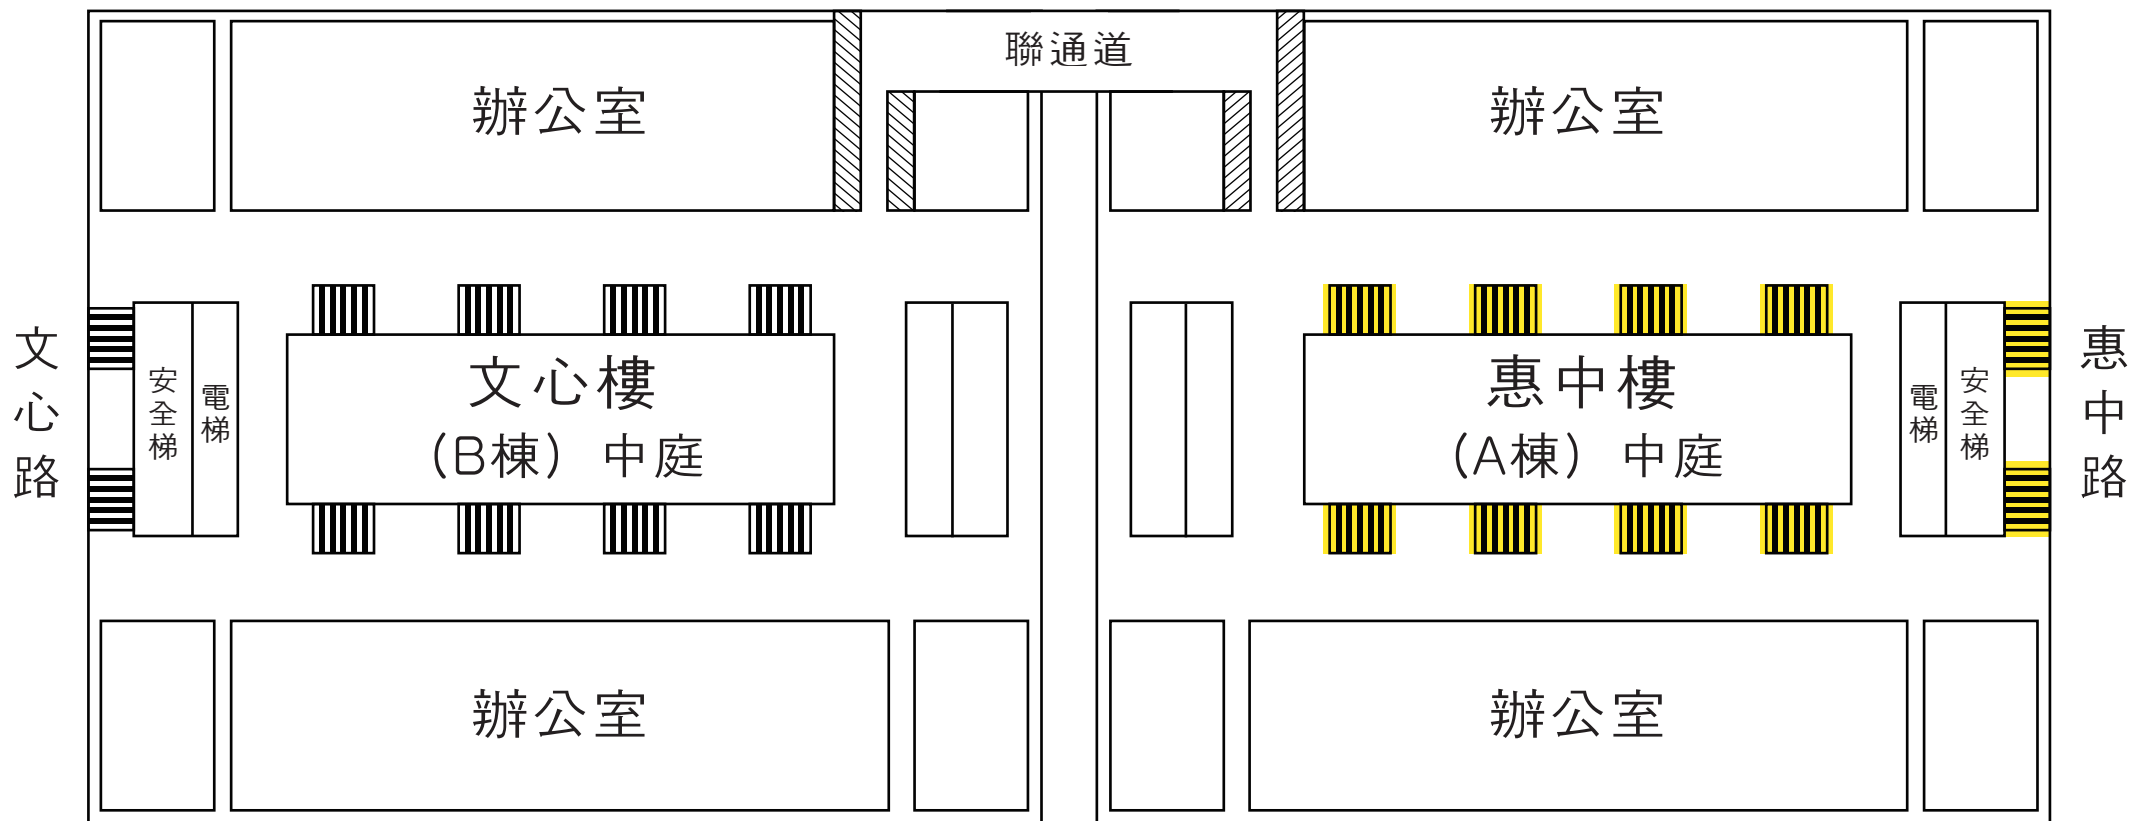

五樓

大展櫃 (高179cmx寬720cmx深60cm)

小展櫃 (高70cmx寬45cmx深45cm)

中展櫃 (高70cmx寬105cmx深45cm)

六樓

大展櫃 (高179cmx寬720cmx深60cm)

小展櫃 (高70cmx寬45cmx深45cm)

中展櫃 (高70cmx寬105cmx深45cm)

七樓

大展櫃 (高179cmx寬720cmx深60cm)

小展櫃 (高70cmx寬45cmx深45cm)

中展櫃 (高70cmx寬105cmx深45cm)

八樓

大展櫃 (高179cmx寬720cmx深60cm)

小展櫃 (高70cmx寬45cmx深45cm)

中展櫃 (高70cmx寬105cmx深45cm)

九樓

大展櫃 (高179cmx寬720cmx深60cm)

小展櫃 (高70cmx寬45cmx深45cm)

中展櫃 (高70cmx寬105cmx深45cm)

十樓

文
心
路

大展櫃 (高179cmx寬720cmx深60cm)

小展櫃 (高70cmx寬45cmx深45cm)

中展櫃 (高70cmx寬105cmx深45cm)