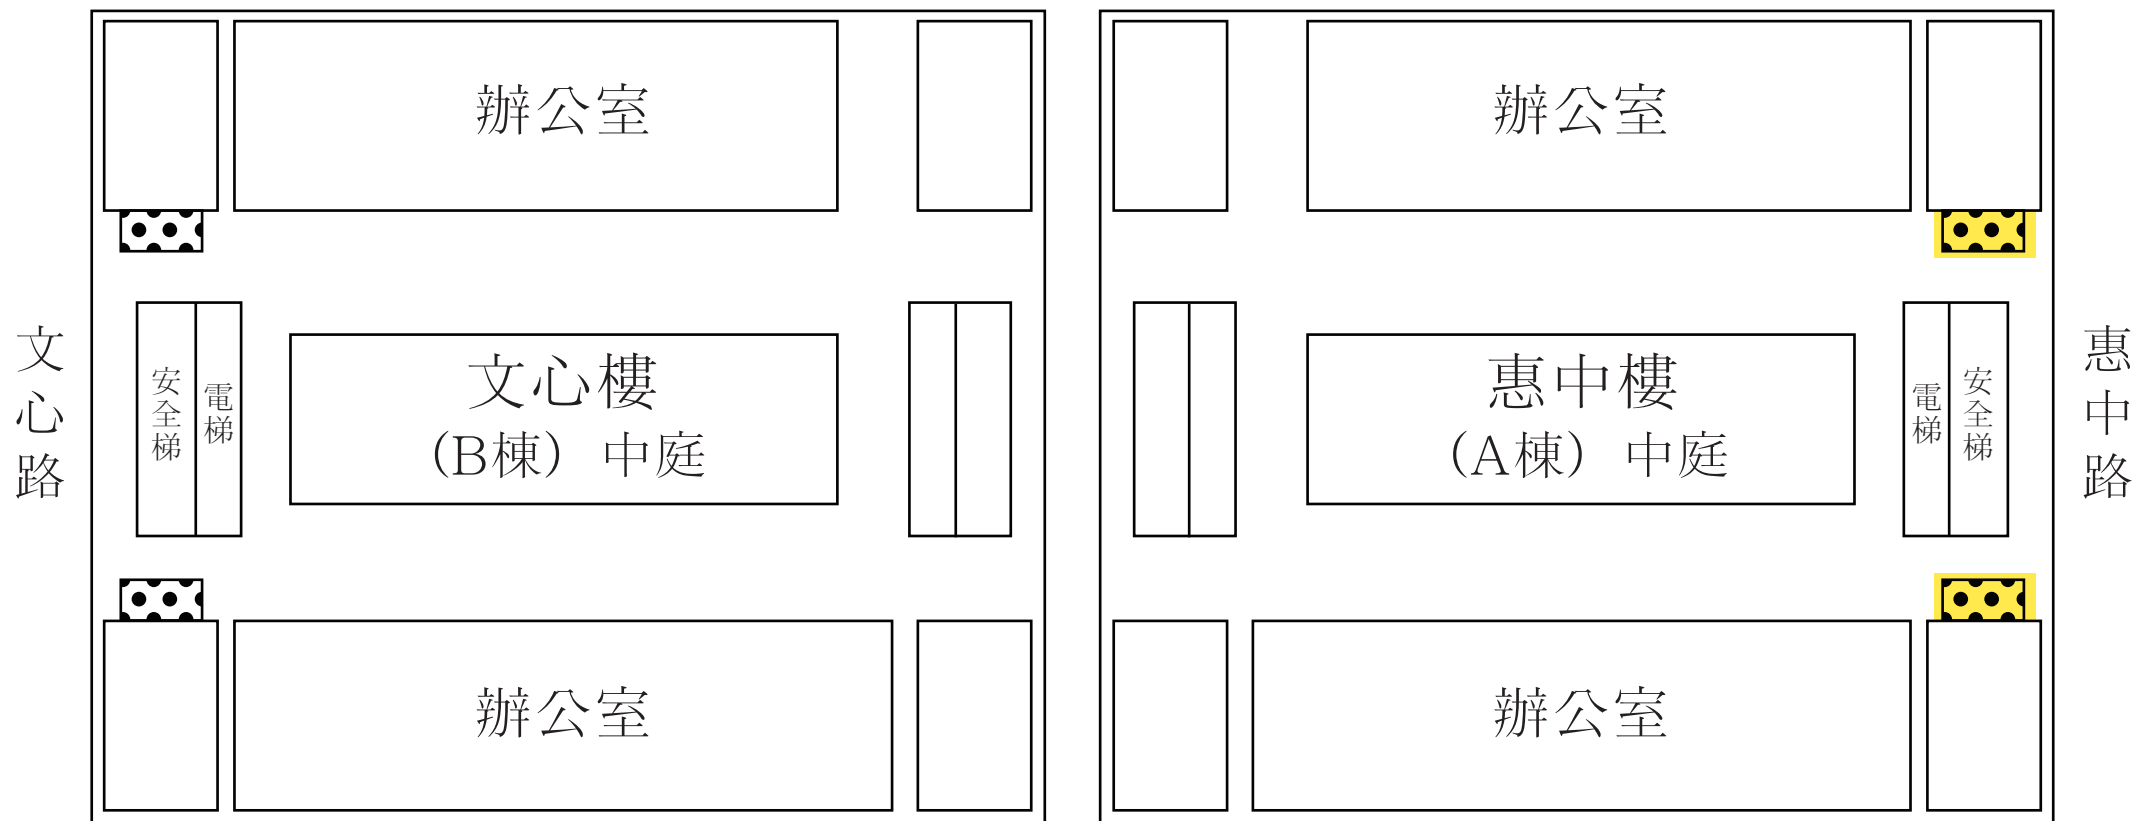

九樓

長廊牆面 (長1390cmx高266cm)

掛☒牆面 (長620cmx高266cm)