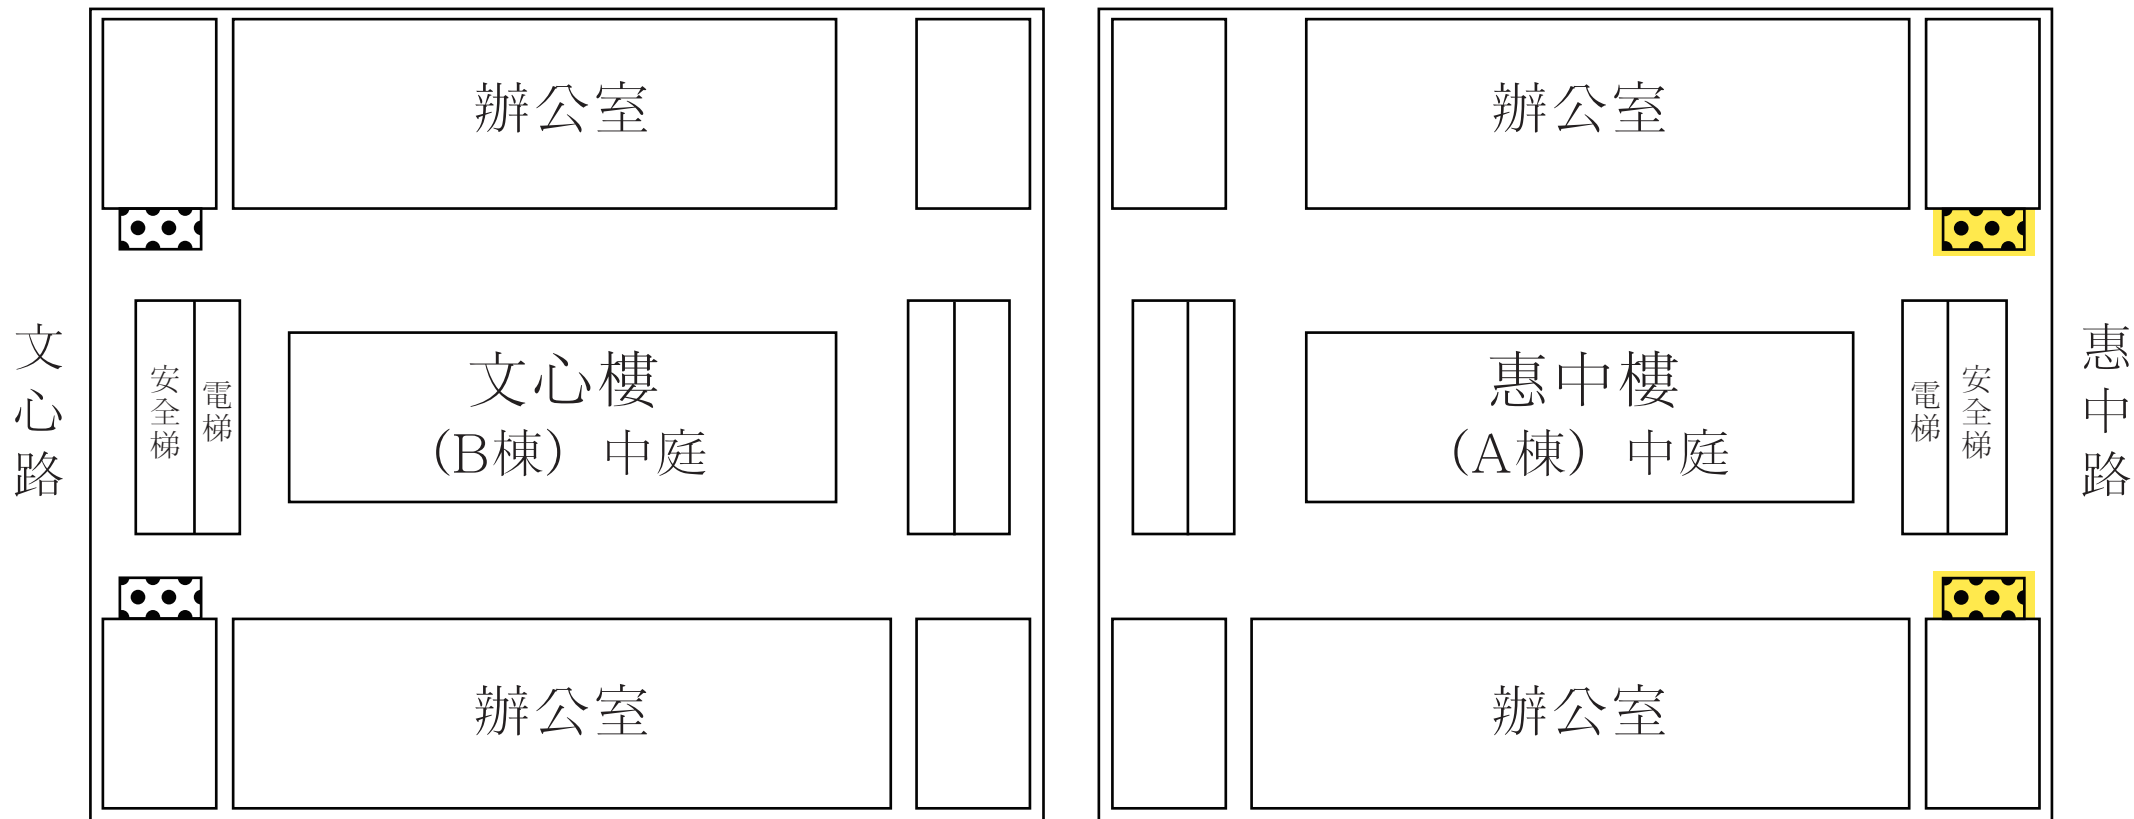

三樓

長廊牆面 (長1390cmx高266cm)

掛圖牆面 (長620cmx高266cm)