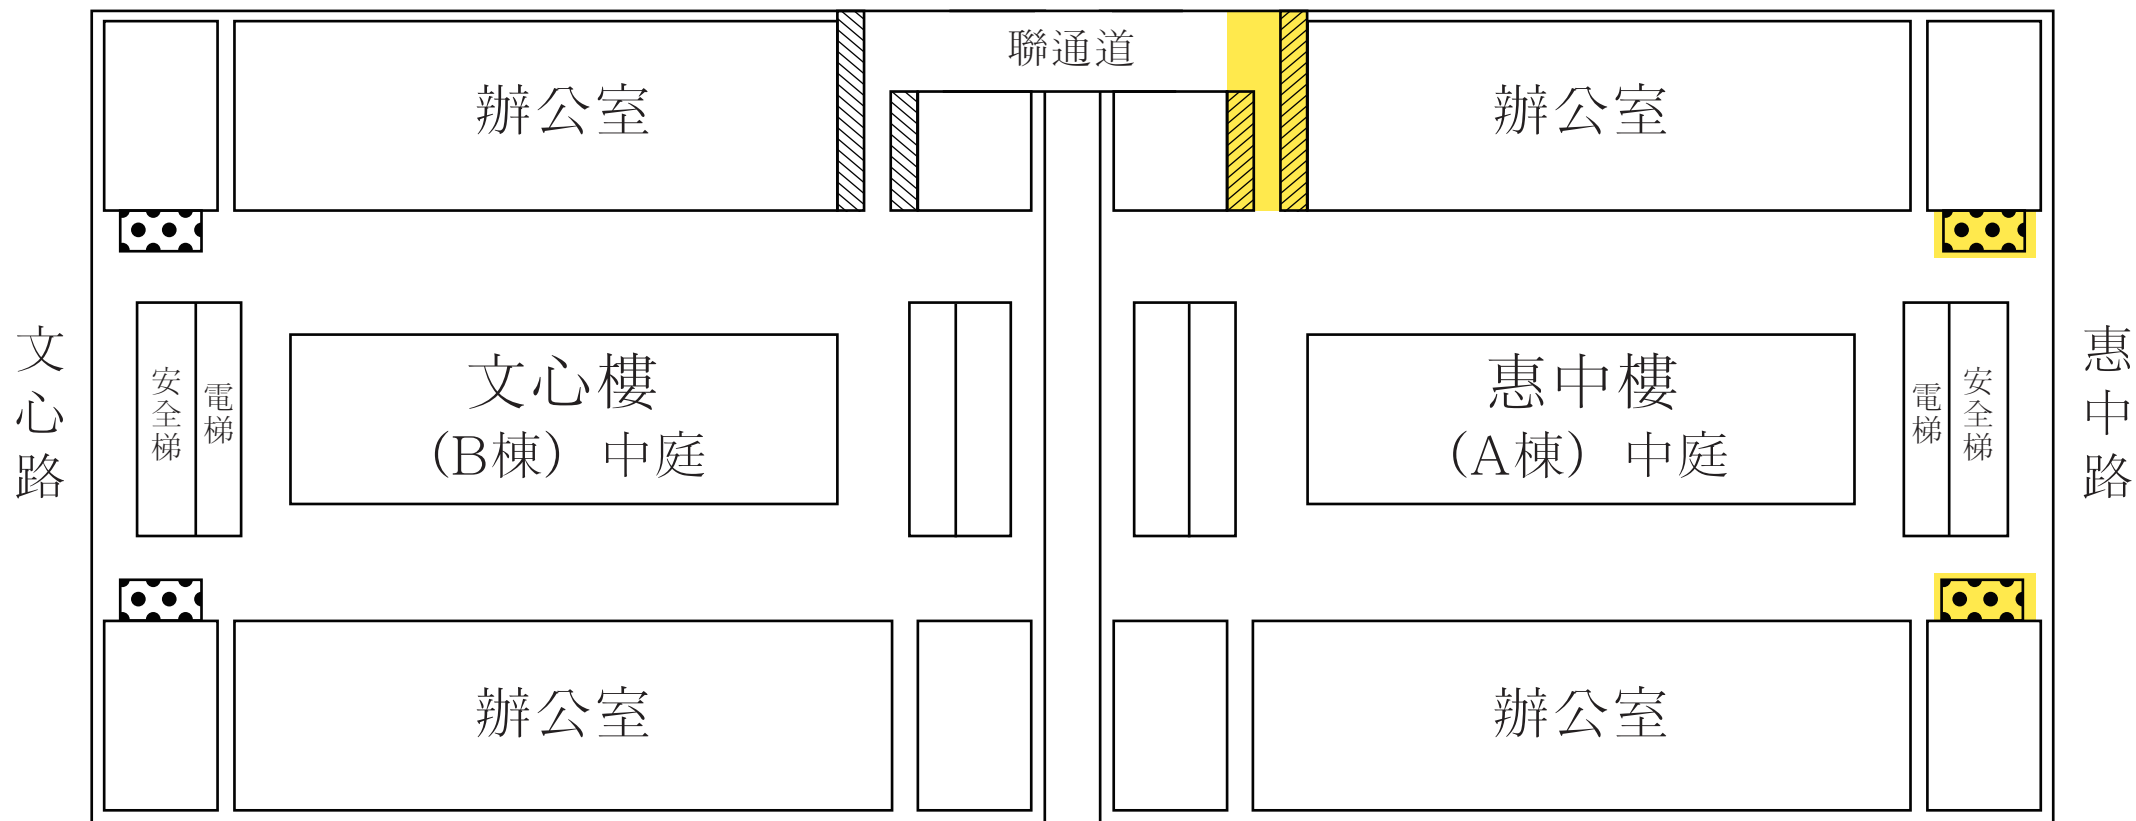

五樓

長廊牆面 (長1390cmx高266cm)

掛☒牆面 (長620cmx高266cm)