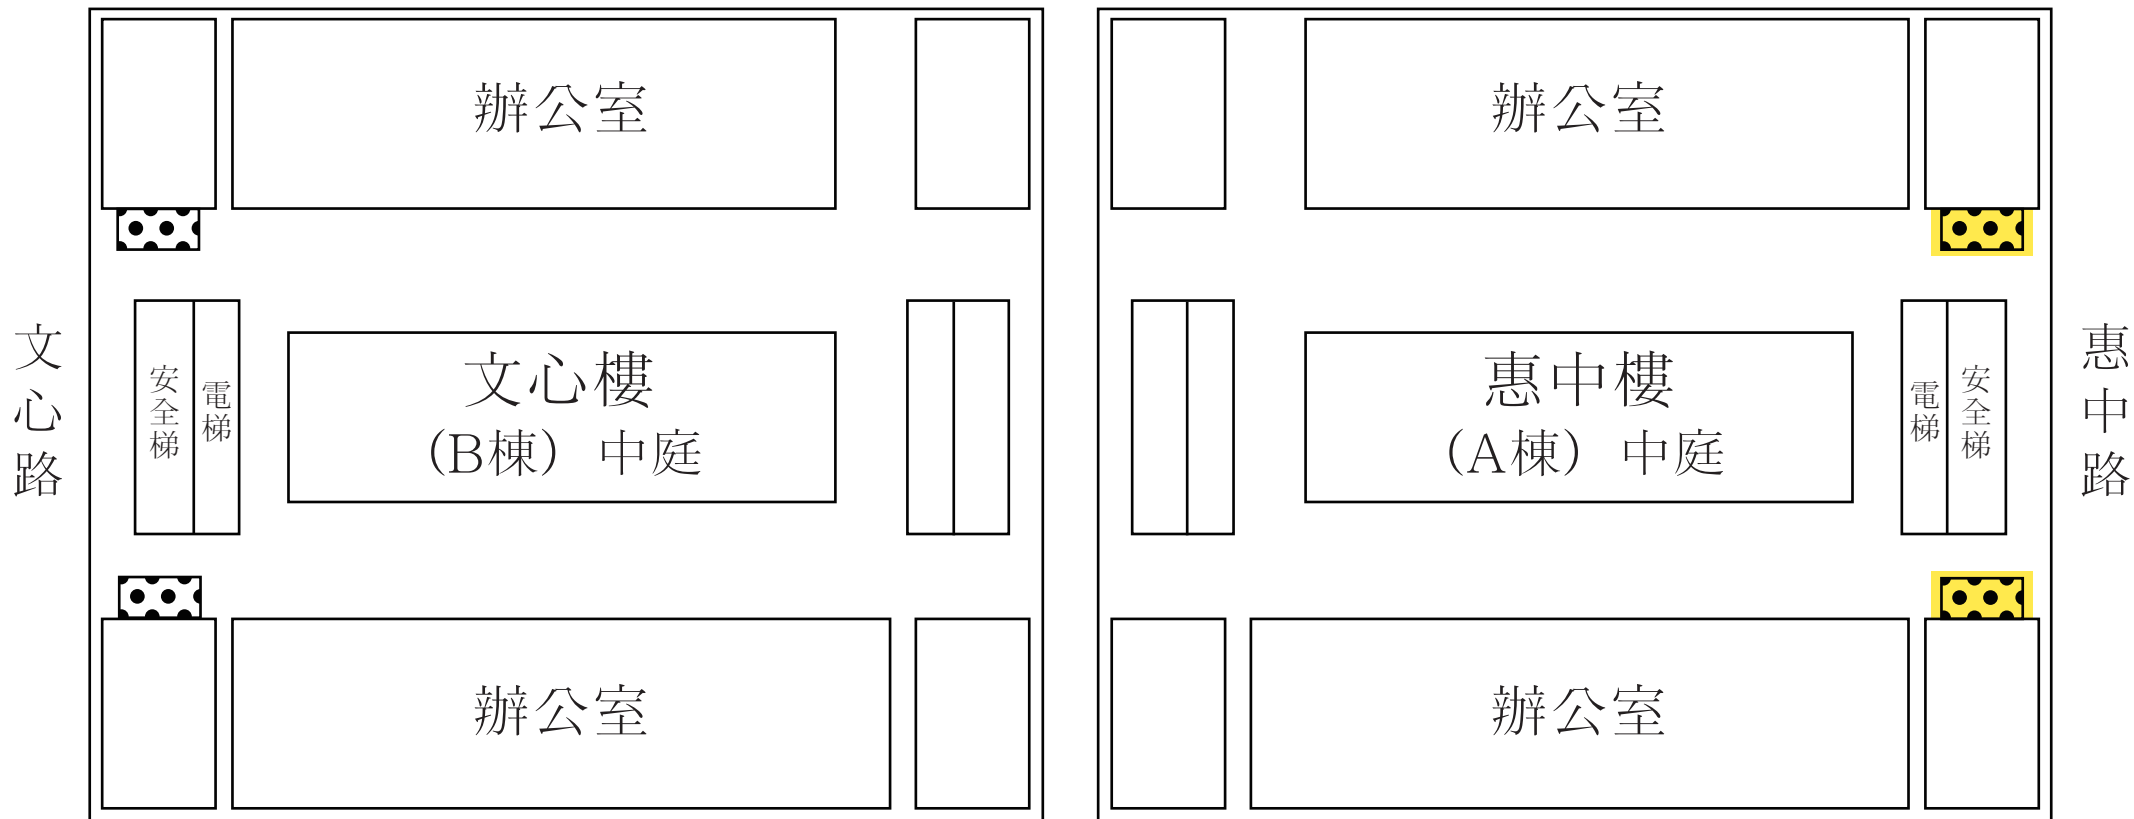

六樓

長廊牆面 (長1390cmx高266cm)

掛☒牆面 (長620cmx高266cm)