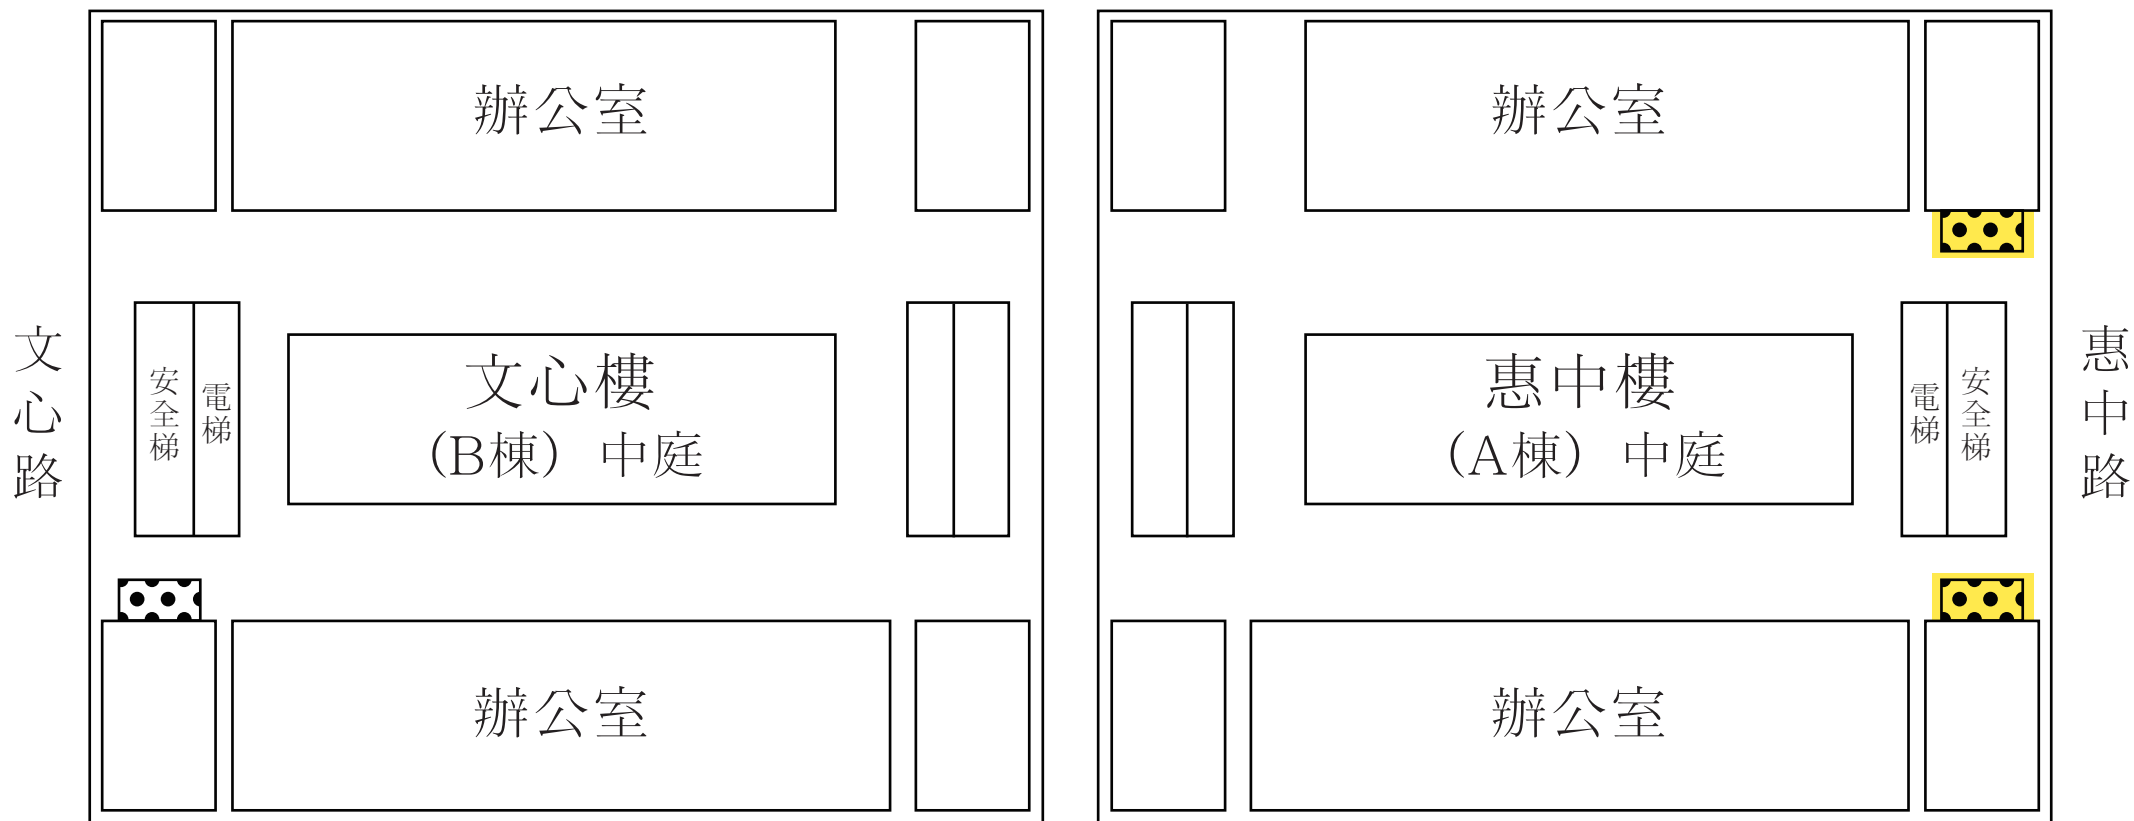

八樓

長廊牆面 (長1390cmx高266cm)

掛☒牆面 (長620cmx高266cm)