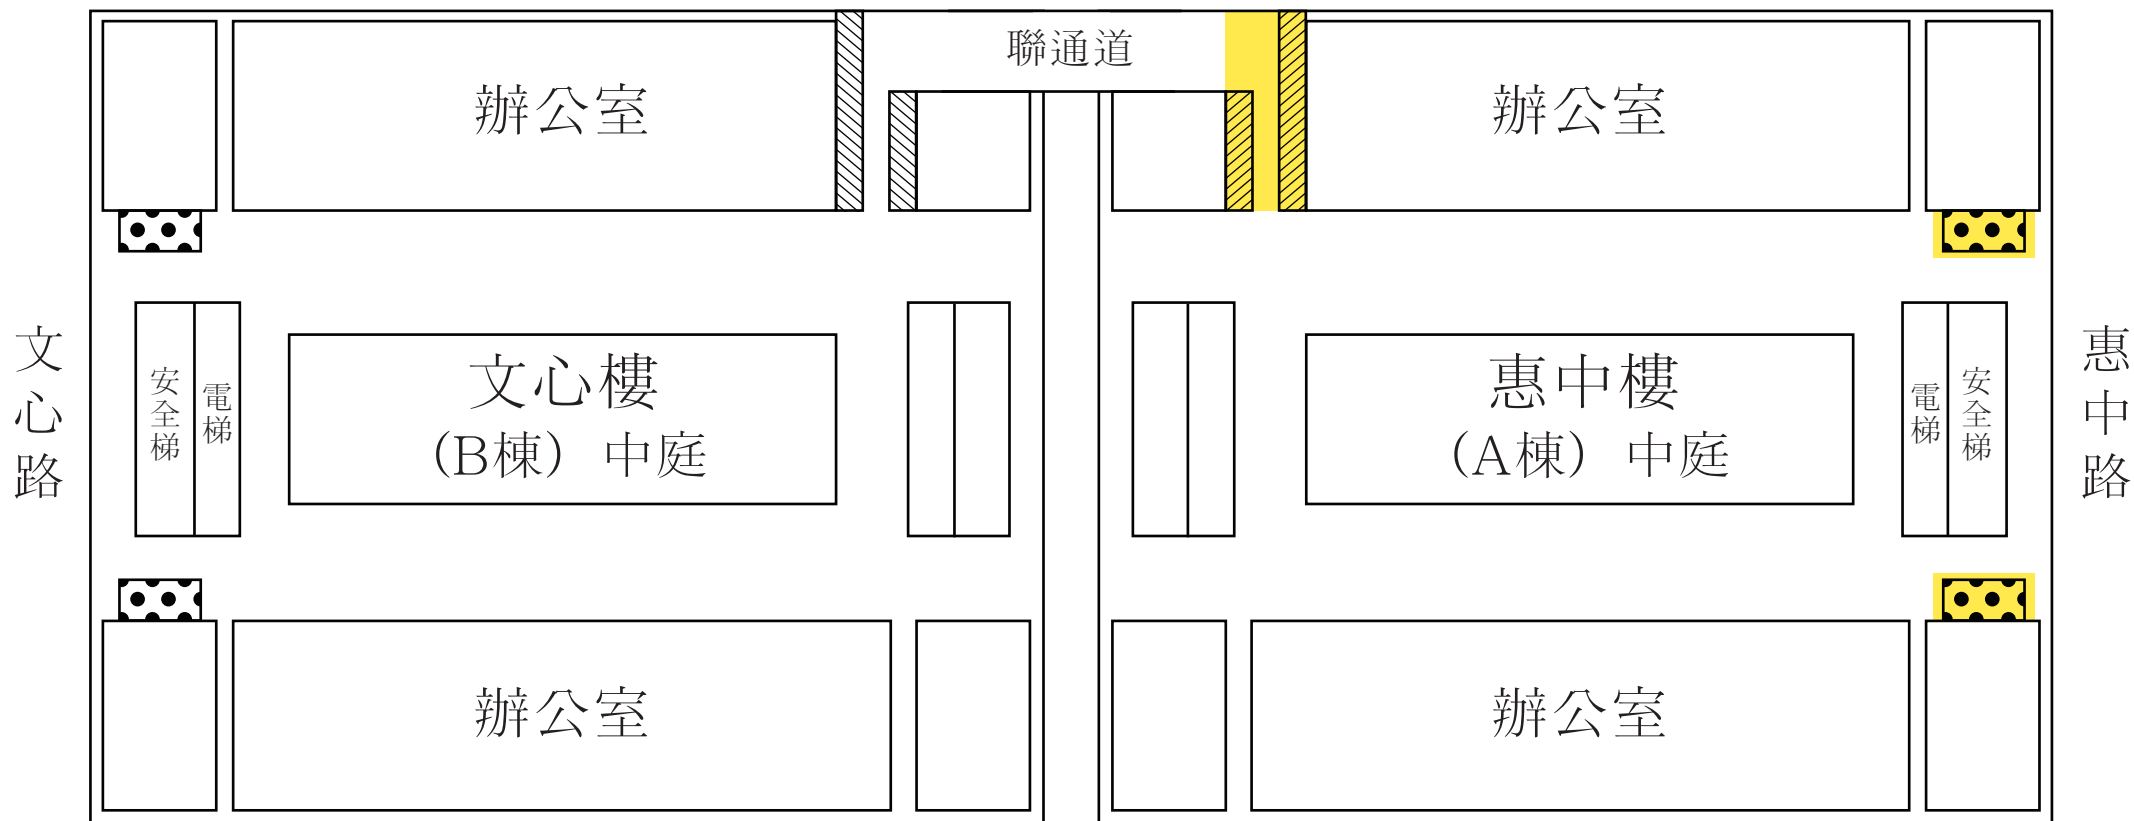

七樓

長廊牆面 (長1390cmx高266cm)

掛☒牆面 (長620cmx高266cm)