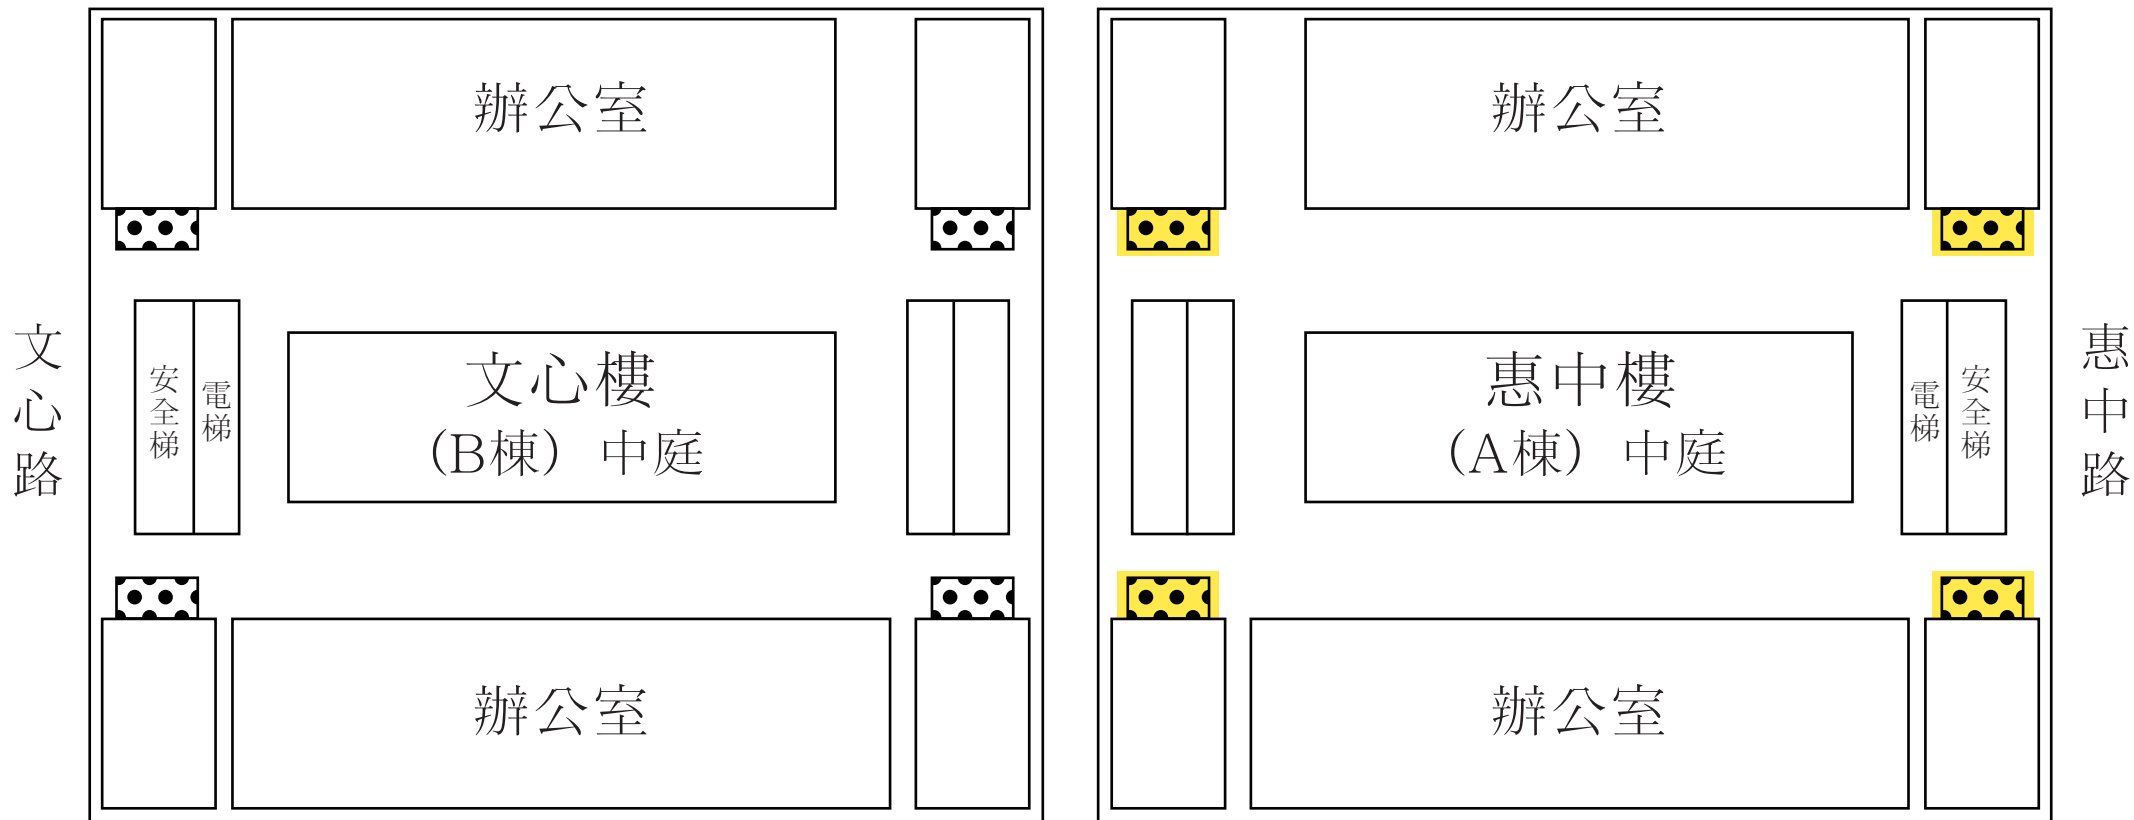

# 一樓

(展覽空間如黃色區塊所示)

 長廊牆面 (長1390cmx高266cm)

 掛圖牆面 (長620cmx高266cm)