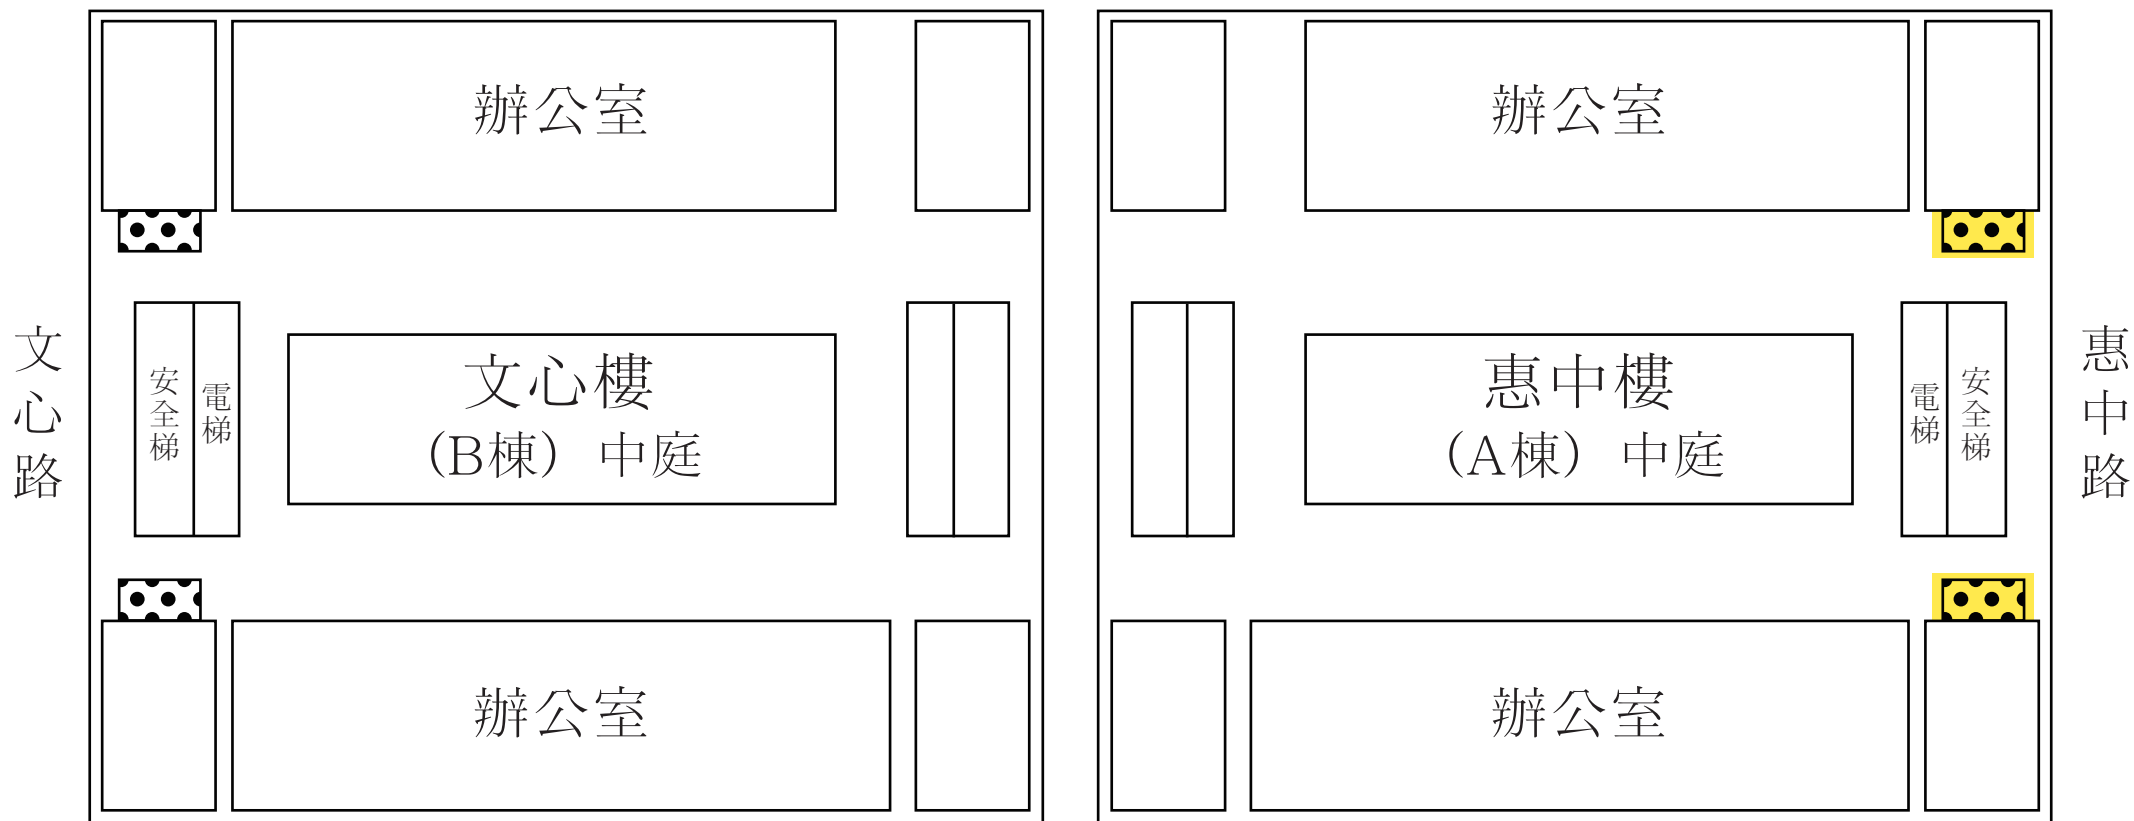

二樓

長廊牆面 (長1390cmx高266cm)

掛牆面 (長620cmx高266cm)